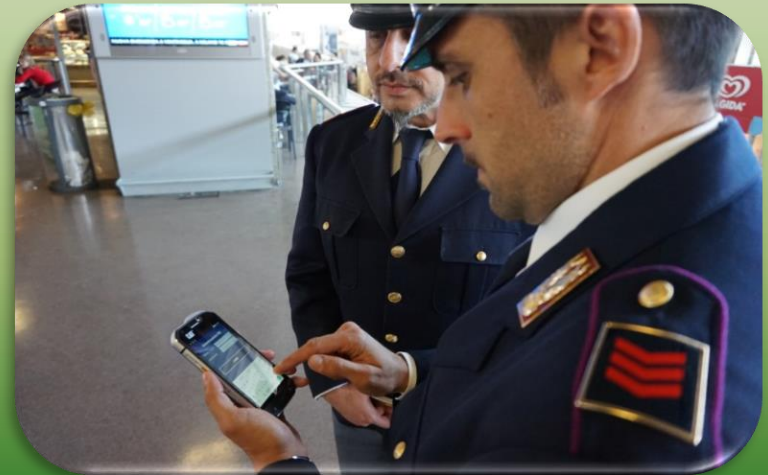

TECNOLOGIA ED INNOVAZIONE PER LA SICUREZZA NELLE STAZIONI E SUI TRENI

- 15 Sale Operative Polfer attive h 24
- 90 SPAID per il rilevamento delle impronte digitali
- 800 pattuglie dotate di *smartphone* di ultima generazione
- App specifiche per la lettura ottica dei documenti elettronici e la verifica immediata nelle banche dati di polizia

- *Software* di Sala Operativa per la gestione degli interventi delle pattuglie
- Sistemi di geolocalizzazione delle pattuglie sul territorio
- Collegamento punto-punto con le Sale Operative delle Imprese Ferroviarie