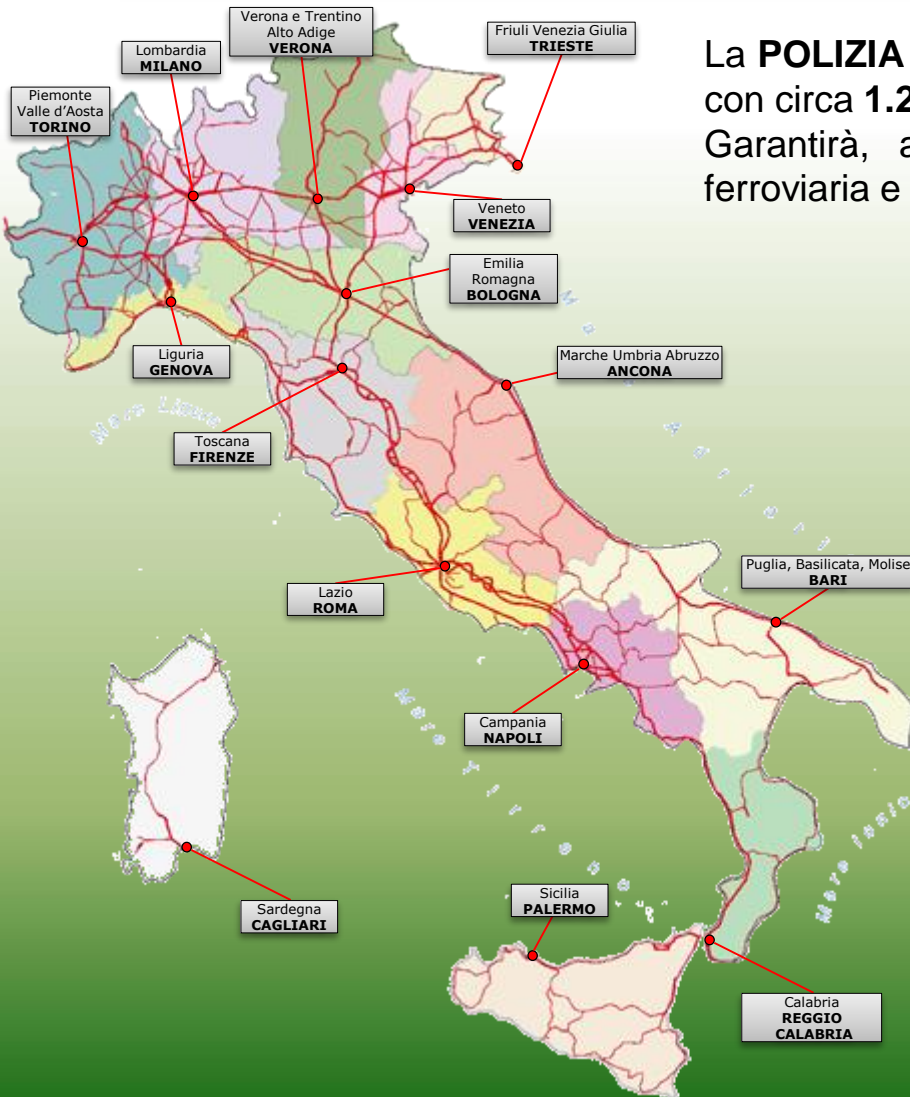

PIANO DI VIGILANZA RETE FERROVIARIA STAGIONE INVERNALE 2019-2020

La **POLIZIA FERROVIARIA** sarà presente ogni giorno nelle stazioni con circa **1.250** operatori ed a bordo di **330** treni con **160** pattuglie. Garantirà, altresì, **70** servizi di pattugliamento lungo la linea ferroviaria e **20** scorte sui treni a lunga percorrenza notturna.