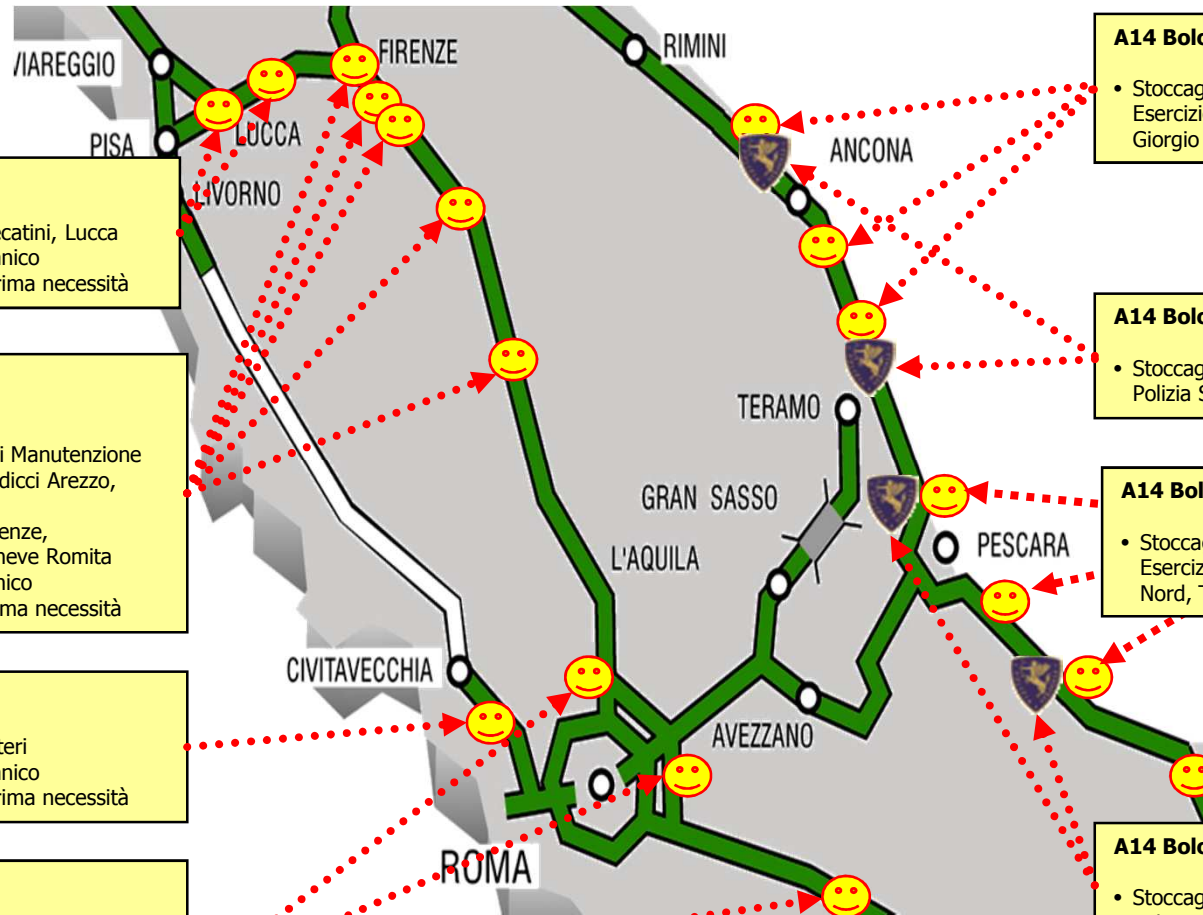

Attività di Presidio e Assistenza

A11 Firenze - Pisa

- Stoccaggio acqua Montecatini, Lucca
- Presidio Soccorso Meccanico
- Autogrill per generi di prima necessità

A1 Milano - Napoli

tratto Firenze - Roma

- Stoccaggio acqua Posti di Manutenzione Firenze sud, Incisa, Scandicci Arezzo, Chiusi
- Direzione di Tronco 4° Firenze,
- Stoccaggio acqua posto neve Romita
- Presidio Soccorso Meccanico
- Autogrill per generi di prima necessità

A12 Genova - Roma

- Stoccaggio acqua Cerveteri
- Presidio Soccorso Meccanico
- Autogrill per generi di prima necessità

A1 Milano - Napoli

tratto Roma - Napoli

- Stoccaggio acqua a Roma Nord, Prenestina e Cassino (*accordo con Protezione Civile*)
- Presidio Soccorso Meccanico innesto con Diramazione Roma Sud
- Autogrill per generi di prima necessità

A14 Bologna - Taranto

- Stoccaggio acqua presso i Centri di Esercizio Fano, Ancona Sud, Porto San Giorgio

A14 Bologna - Taranto

- Stoccaggio acqua presso le Sottosezioni Polizia Stradale di: Fano - Porto S. Giorgio

A14 Bologna - Taranto

- Stoccaggio acqua presso i Centri di Esercizio: Pescara Nord, Ortona, Vasto Nord, Termoli

A14 Bologna - Taranto

- Stoccaggio acqua presso le Sottosezioni Polizia Stradale di: Pescara N.- Vasto Sud