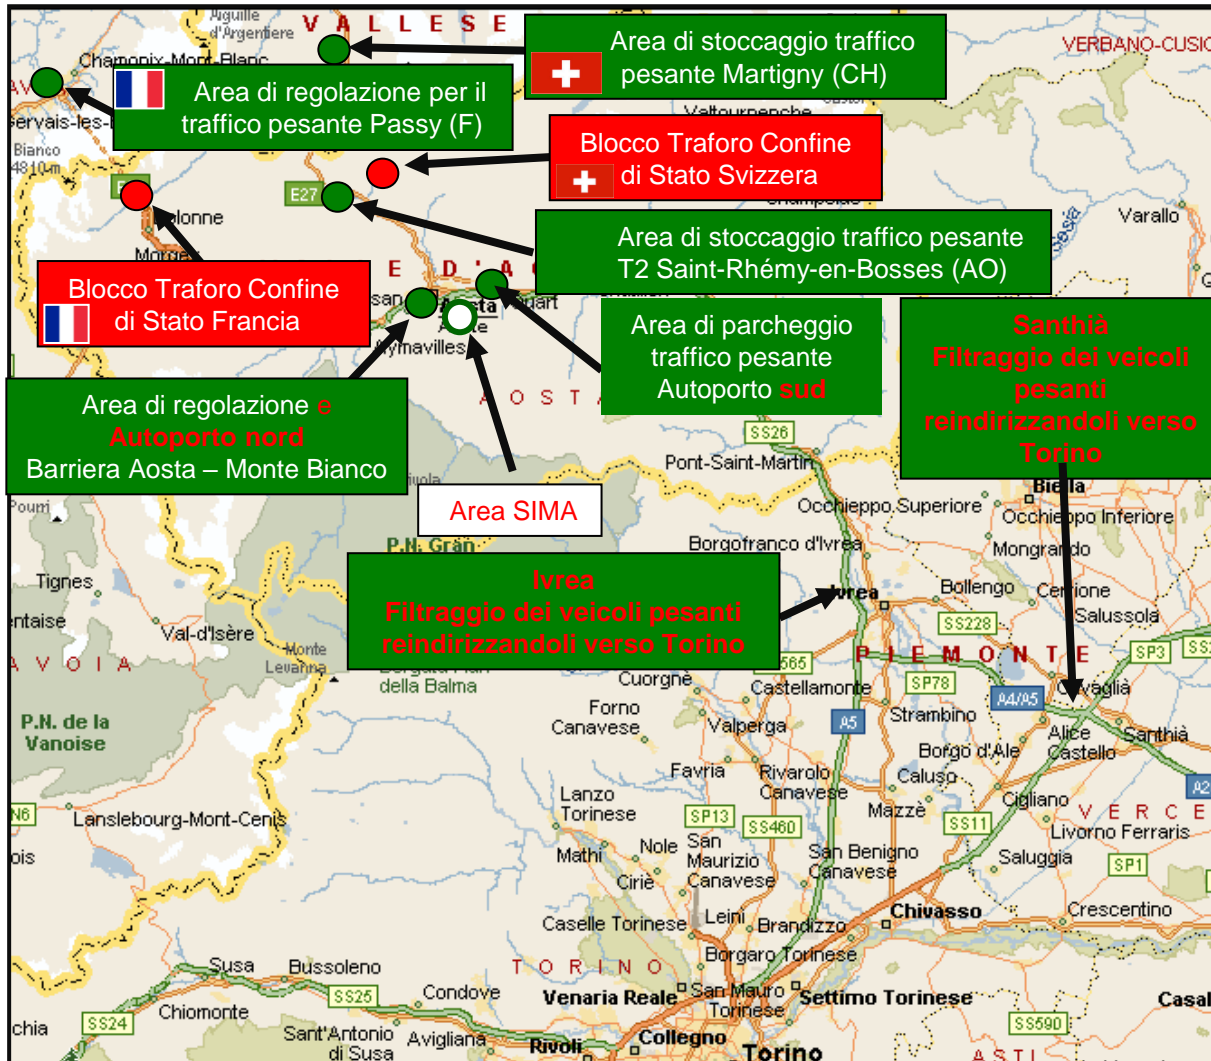

- A4** A4 Torino - Trieste
- A7** A7 Milano - Genova
- A21** A21 Torino - Brescia tratto **Villanova - Alessandria Ovest**
- A26**
- A4 A26** Dir. Stroppiana-Santhià

Legenda:

█ **BLOCCO:** tratte soggette a divieto di transito per i mezzi pesanti in caso di emergenza neve

█ **TRATTE / AREE INTERNE** alla sede autostradale

AREE ESTERNE alla sede autostradale

Tratte di blocco e tratte/aree di accumulo dei mezzi pesanti

A32 A/32 Torino - Bardonecchia
tratti **Susa - Traforo Frejus**

T4 T4 traforo del Frejus

Blocco Territorio Francese

Legenda:

BLOCCO: tratte soggette a divieto di transito per i mezzi pesanti in caso di emergenza neve

TRATTE / AREE INTERNE alla sede autostradale

AREE ESTERNE alla sede autostradale

Viabilità Italia

Tratte di blocco e tratte/aree di accumulo dei mezzi pesanti

- A5** A5 Torino - Aosta tratto **Aosta - Traforo Monte Bianco**
- A4 A5** A4 - A5 Dir. Santhià - Ivrea
- T1** T1 Traforo del Monte Bianco
- T2** T2 Traforo Gran San Bernardo Tratto **Aosta – Traforo Gran San Bernardo**