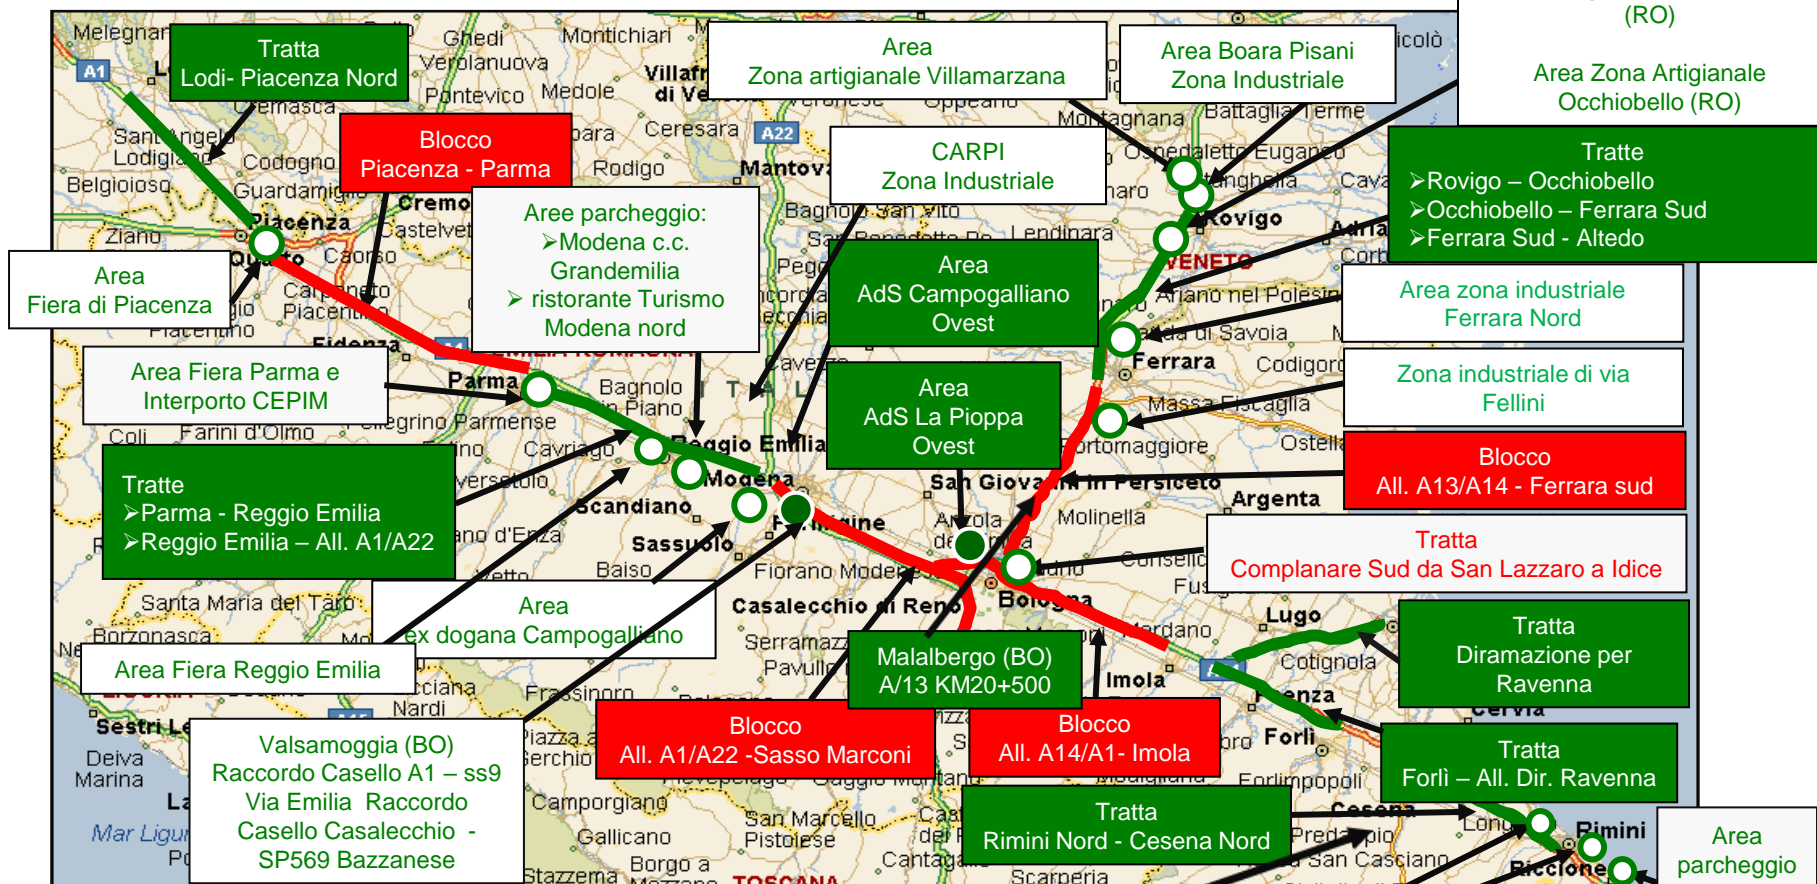

Autoporto di Savona

Autoporto di Ventimiglia

A10 Genova - Ventimiglia
 tratto Savona - Finale Ligure
 e Confine di Stato Italo-Francese

A33 Asti - Cuneo

A6 Torino - Savona
 tratto Ceva - Altare

Blocco Territorio Francese

Tratte di blocco e tratte/aree di accumulo dei mezzi pesanti

A4 A4 Torino - Trieste

A34 A34 Villesse - Gorizia

Raccordi Autostradali 13 e 14 tratto A4 - Trieste Ferneti

Blocco Confine di Stato Slovenia

(*) Solo per selezione dei mezzi pesanti da indirizzare a Monfalcone.

Tratte di blocco e tratte/aree di accumulo dei mezzi pesanti

A4 A4 Torino - Trieste

Raccordi Autostradali 13 e 14
tratto **A4 - Trieste Ferneti**

A23 A23 Palmanova - Tarvisio
tratto **Amaro - Tarvisio**

Blocco confine di Stato Slovenia

A1 A1 Milano - Napoli
tratti - **Modena - Sasso Marconi**
- **Piacenza - Parma**

A13 A13 Bologna - Padova
tratto **Bologna - Ferrara**

A14 A14 Bologna - Taranto
tratto **Bologna - Imola**

A22 A22 Brennero - Modena