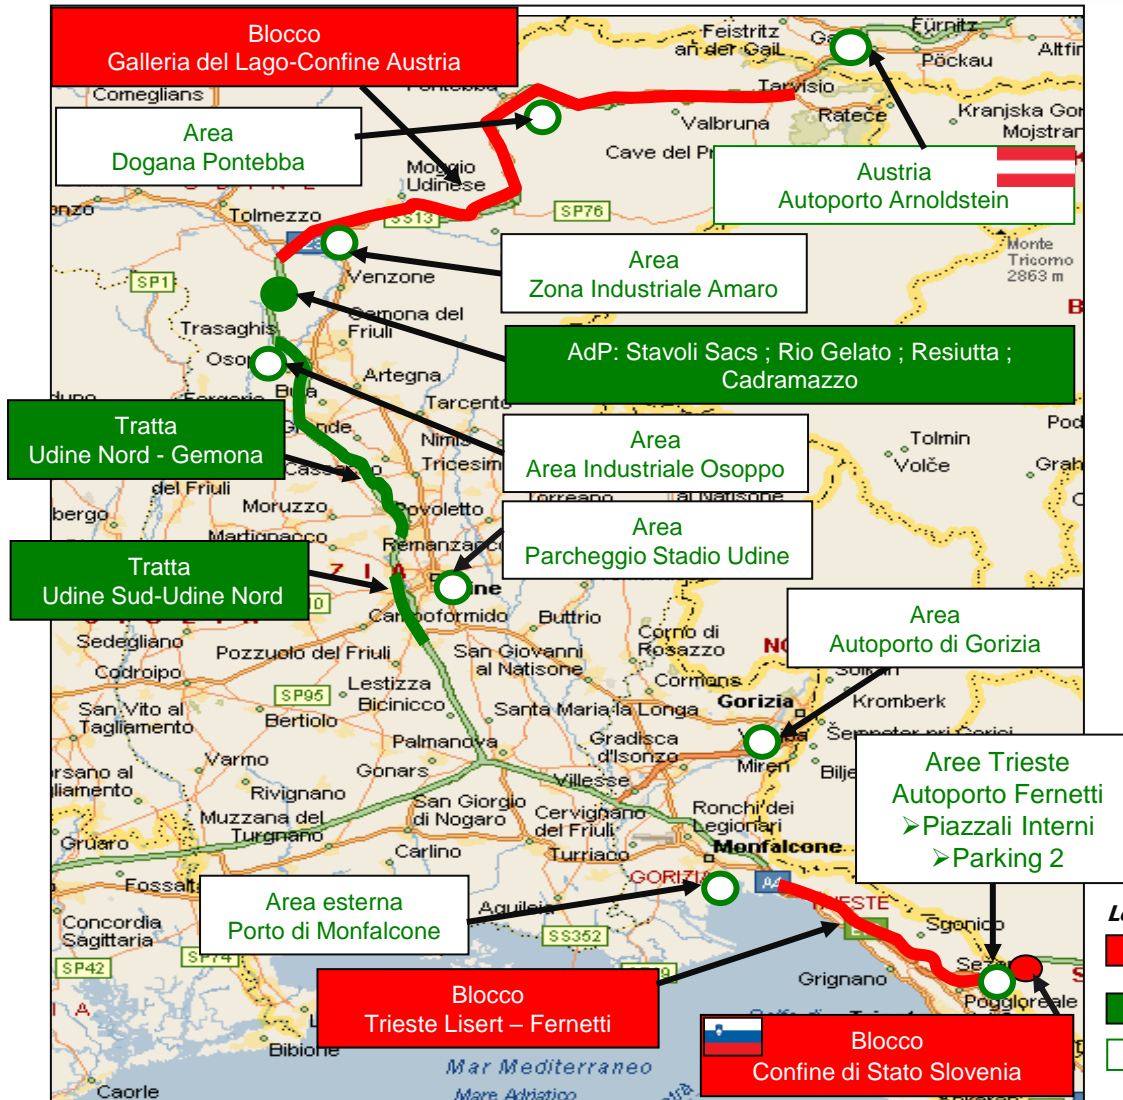

Autoporto di Savona

Autoporto di Ventimiglia

A10 Genova - Ventimiglia
 tratto Savona - Finale Ligure
 e Confine di Stato Italo-Francese

A33 Asti - Cuneo

A6 Torino - Savona
 tratto Ceva - Altare

Blocco Territorio Francese

Tratte di blocco e tratte/aree di accumulo dei mezzi pesanti

A4 A4 Torino - Trieste

A34 A34 Villesse - Gorizia

Raccordi Autostradali 13 e 14 tratto A4 - Trieste Ferneti

Blocco Confine di Stato Slovenia

(*) Solo per selezione dei mezzi pesanti da indirizzare a Monfalcone.

Tratte di blocco e tratte/aree di accumulo dei mezzi pesanti

A23 Palmanova - Tarvisio
tratto **Amaro - Tarvisio**

Blocco Galleria del Lago
- Confine di Stato Austria

Legenda:

- **BLOCCO:** tratte soggette a divieto di transito per i mezzi pesanti in caso di emergenza neve
- **TRATTE / AREE INTERNE** alla sede autostradale
- AREE ESTERNE** alla sede autostradale

Tratte di blocco e tratte/aree di accumulo dei mezzi pesanti

A4 A4 Torino - Trieste

Raccordi Autostradali 13 e 14
tratto **A4 - Trieste Ferneti**

A23 A23 Palmanova - Tarvisio
tratto **Amaro - Tarvisio**

Blocco confine di Stato Slovenia