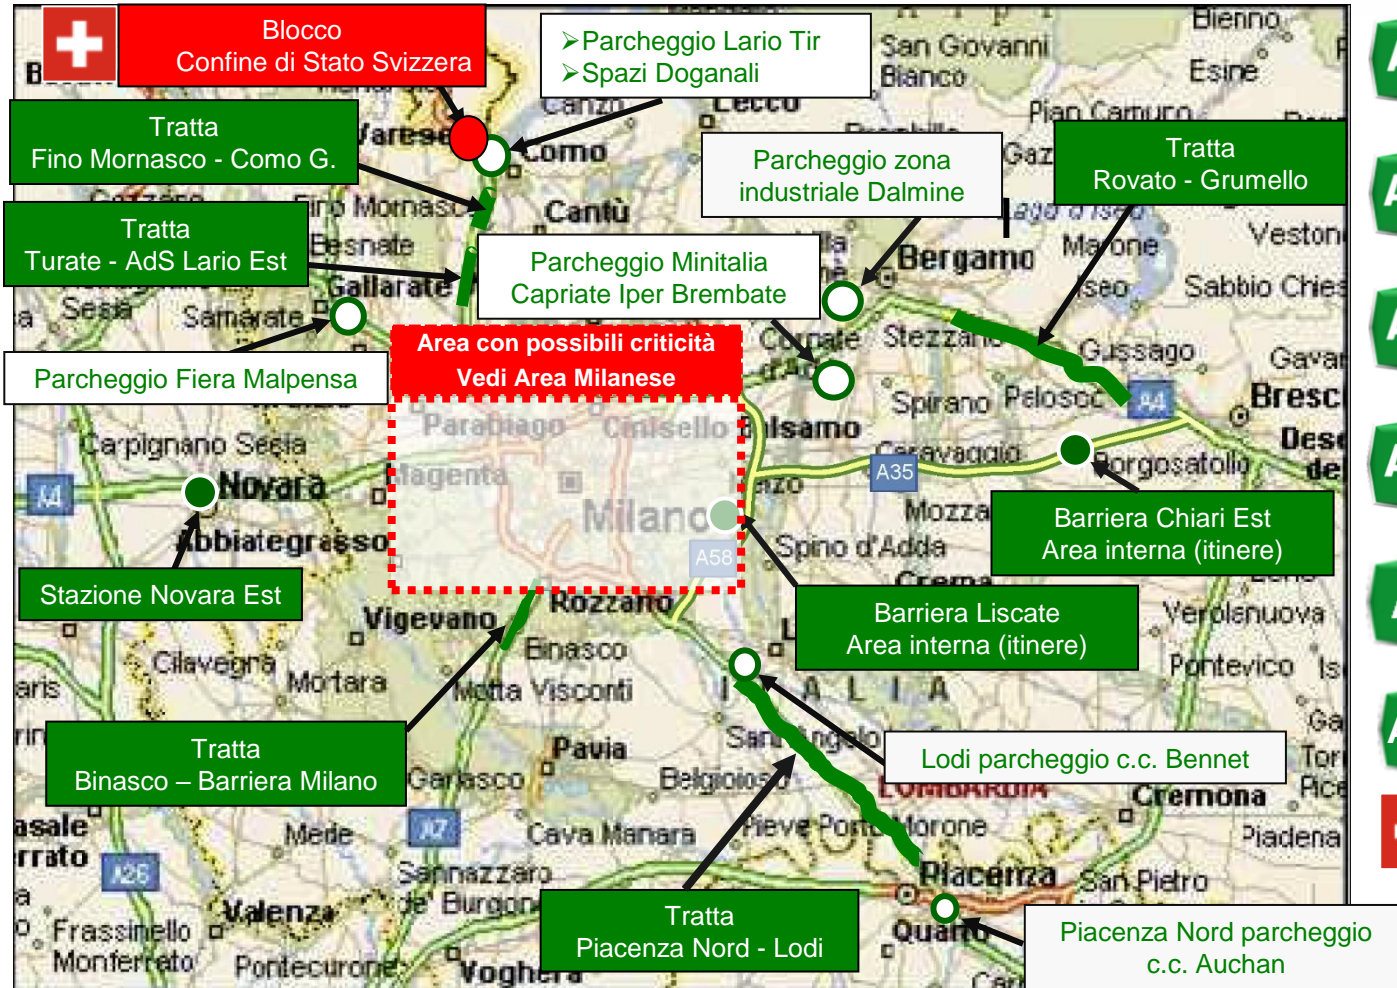

- A4** A4 Torino - Trieste
- A7** A7 Milano - Genova
- A21** A21 Torino - Brescia tratto **Villanova - Alessandria Ovest**
- A26**
- A4 A26** Dir. Stroppiana-Santhià

Legenda:

█ **BLOCCO:** tratte soggette a divieto di transito per i mezzi pesanti in caso di emergenza neve

Viabilità Italia

Tratte di blocco e tratte/aree di accumulo dei mezzi pesanti

- A5** A5 Torino - Aosta tratto **Aosta - Traforo Monte Bianco**
- A4 A5** A4 - A5 Dir. Santhià - Ivrea
- T1** T1 Traforo del Monte Bianco
- T2** T2 Traforo Gran San Bernardo Tratto **Aosta – Traforo Gran San Bernardo**

Legenda:

- **BLOCCO:** tratte soggette a divieto di transito per i mezzi pesanti in caso di emergenza neve
- **TRATTE / AREE INTERNE** alla sede autostradale
- AREE ESTERNE** alla sede autostradale

Tratte di blocco e tratte/aree di accumulo dei mezzi pesanti

Tratte di blocco e tratte/aree di accumulo dei mezzi pesanti

- A1** A1 Milano - Napoli
- A4** A4 Torino - Trieste
- A7** A7 Milano - Genova
- A8** A8 Milano - Varese
- A9** A9 Lainate - Como Chiasso
- A35** A35 Brescia - Milano
- +** Blocco Territorio Svizzero