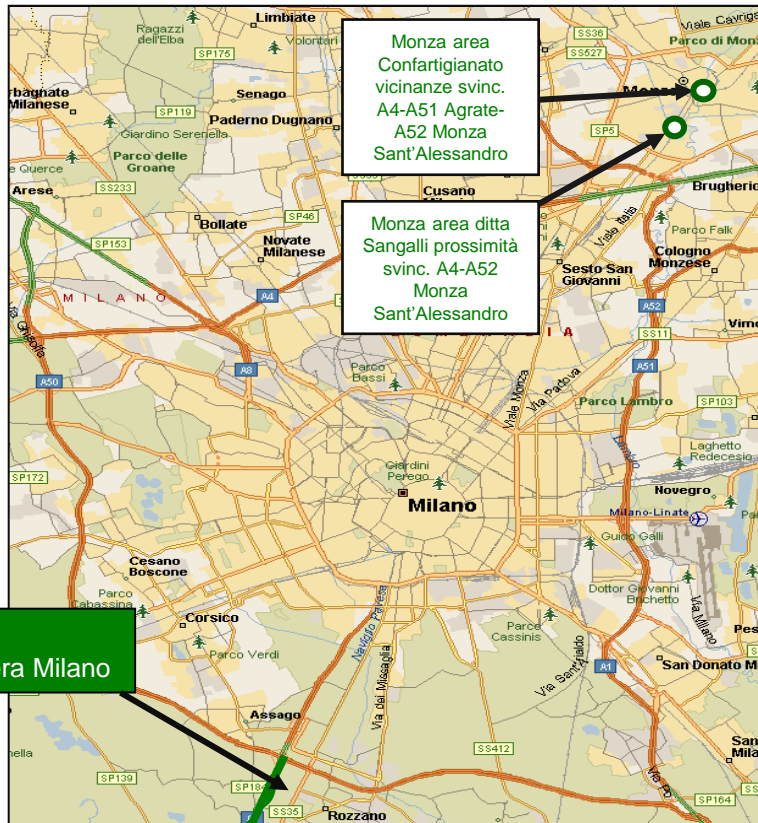

Tratte di blocco e tratte/aree di accumulo dei mezzi pesanti

Area Est Milanese

A58 Tangenziale Esterna - Milano

Stazione Pozzuolo M.

Barriera Liscate
Area interna (itiner)

Stazione Paullo

Stazione Vizzolo P.

Legenda:

 **BLOCCO**: tratte soggette a divieto di transito per i mezzi pesanti in caso di emergenza neve

 **TRATTE / AREE INTERNE** alla sede autostradale

 **AREE ESTERNE** alla sede autostradale

Tratte di blocco e tratte/aree di accumulo dei mezzi pesanti

Area Tangenziali di Milano

A7 A7 Milano - Genova
tratto **Serravalle Scrivia-Milano**

A50 Tangenziale Ovest - Milano

A51 Tangenziale Est - Milano

A52 Tangenziale Nord - Milano

Legenda:

 **BLOCCO:** tratte soggette a divieto di transito per i mezzi pesanti in caso di emergenza neve