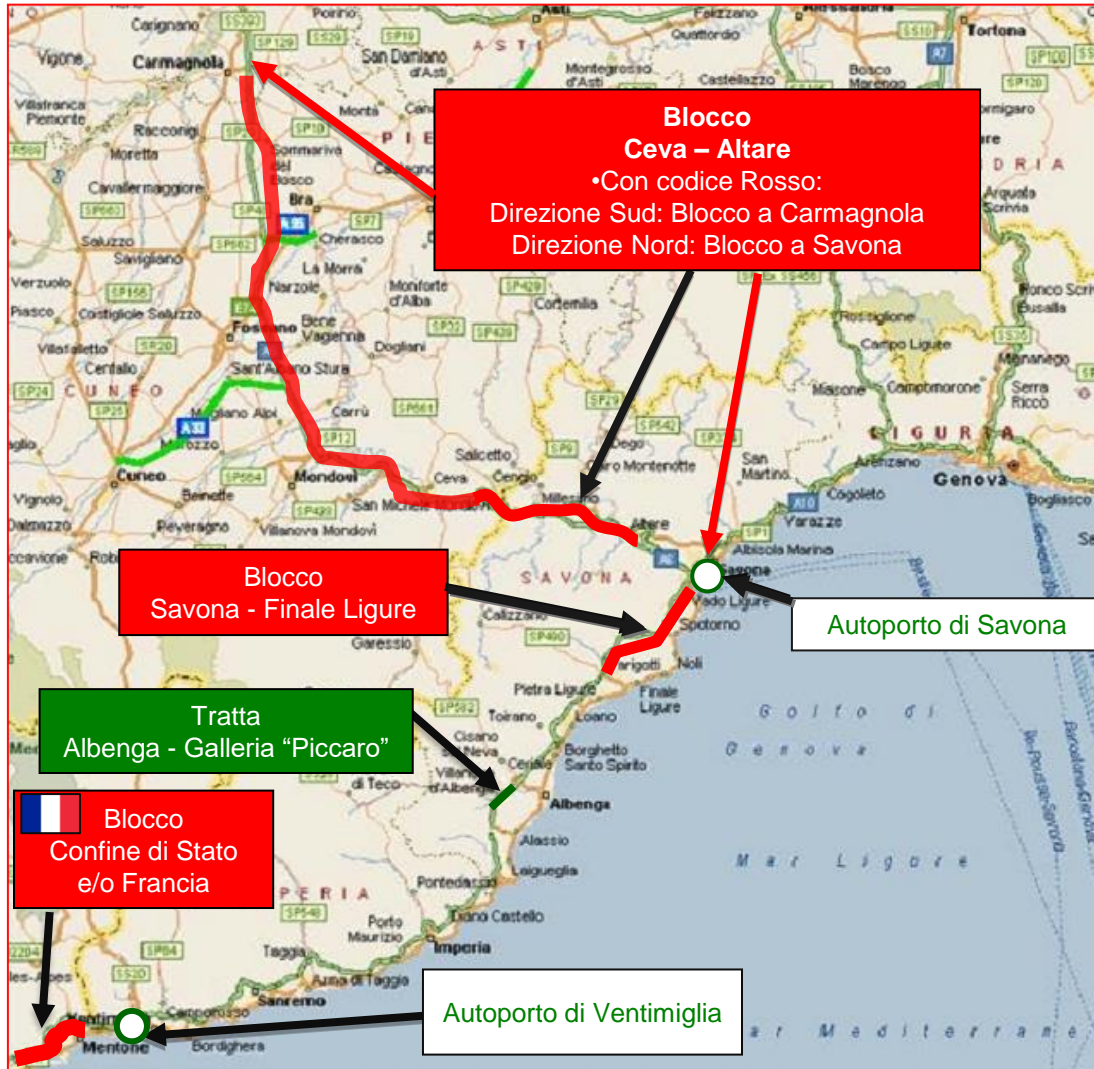

mappatura delle aree/nodi autostradali più esposti al rischio neve

mappatura delle aree/nodi autostradali più esposti al rischio neve

Italia Settentrionale

Tratte di blocco e tratte/aree di accumulo dei mezzi pesanti

Blocco Ceva – Altare
 •Con codice Rosso:
 Direzione Sud: Blocco a Carmagnola
 Direzione Nord: Blocco a Savona

Blocco Savona - Finale Ligure

Tratta Albenga - Galleria "Piccaro"

 **Blocco Confine di Stato e/o Francia**

Autoporto di Savona

Autoporto di Ventimiglia

A10 Genova - Ventimiglia
 tratto Savona - Finale Ligure
 e Confine di Stato Italo-Francese

A33 Asti - Cuneo

A6 Torino - Savona
 tratto Ceva - Altare

Blocco Territorio Francese

- A4** A4 Torino - Trieste
- A7** A7 Milano - Genova
- A21** A21 Torino - Brescia tratto **Villanova - Alessandria Ovest**
- A26**
- A4 A26** Dir. Stroppiana-Santhià

Legenda:

█ **BLOCCO:** tratte soggette a divieto di transito per i mezzi pesanti in caso di emergenza neve