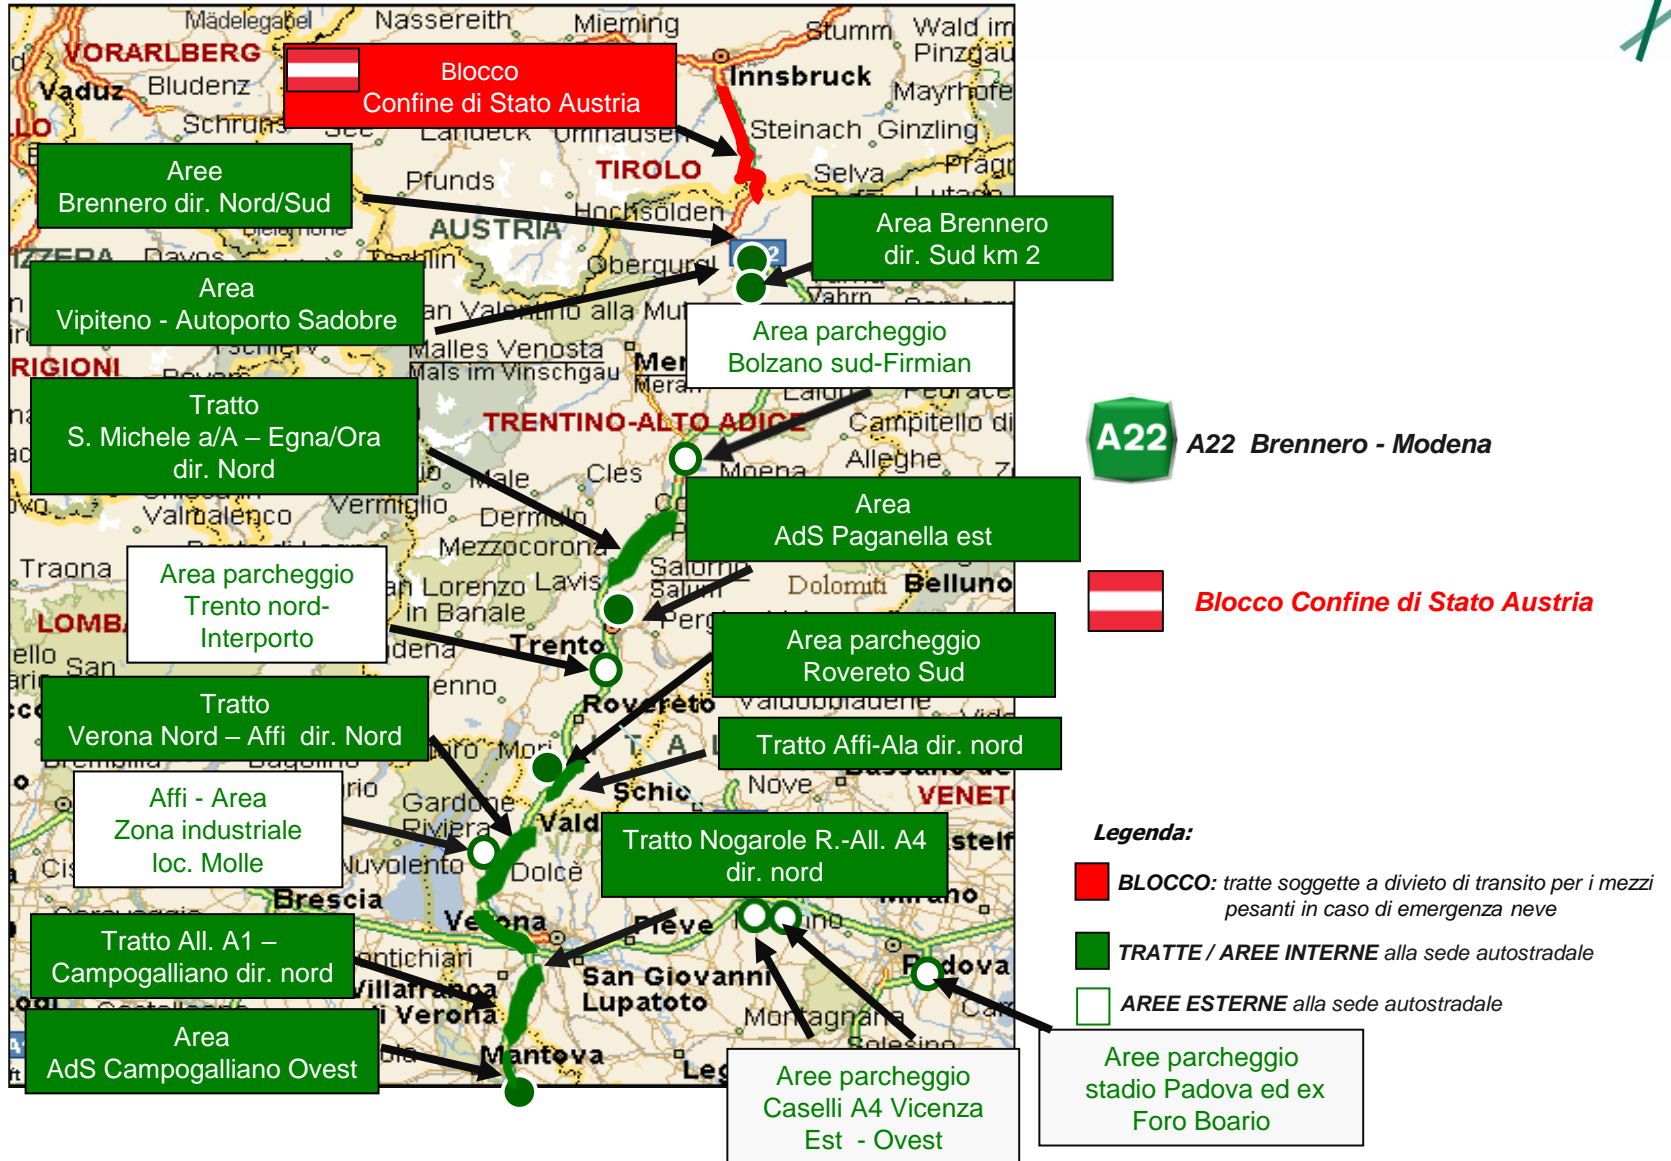

Tratte di blocco e tratte/aree di accumulo dei mezzi pesanti