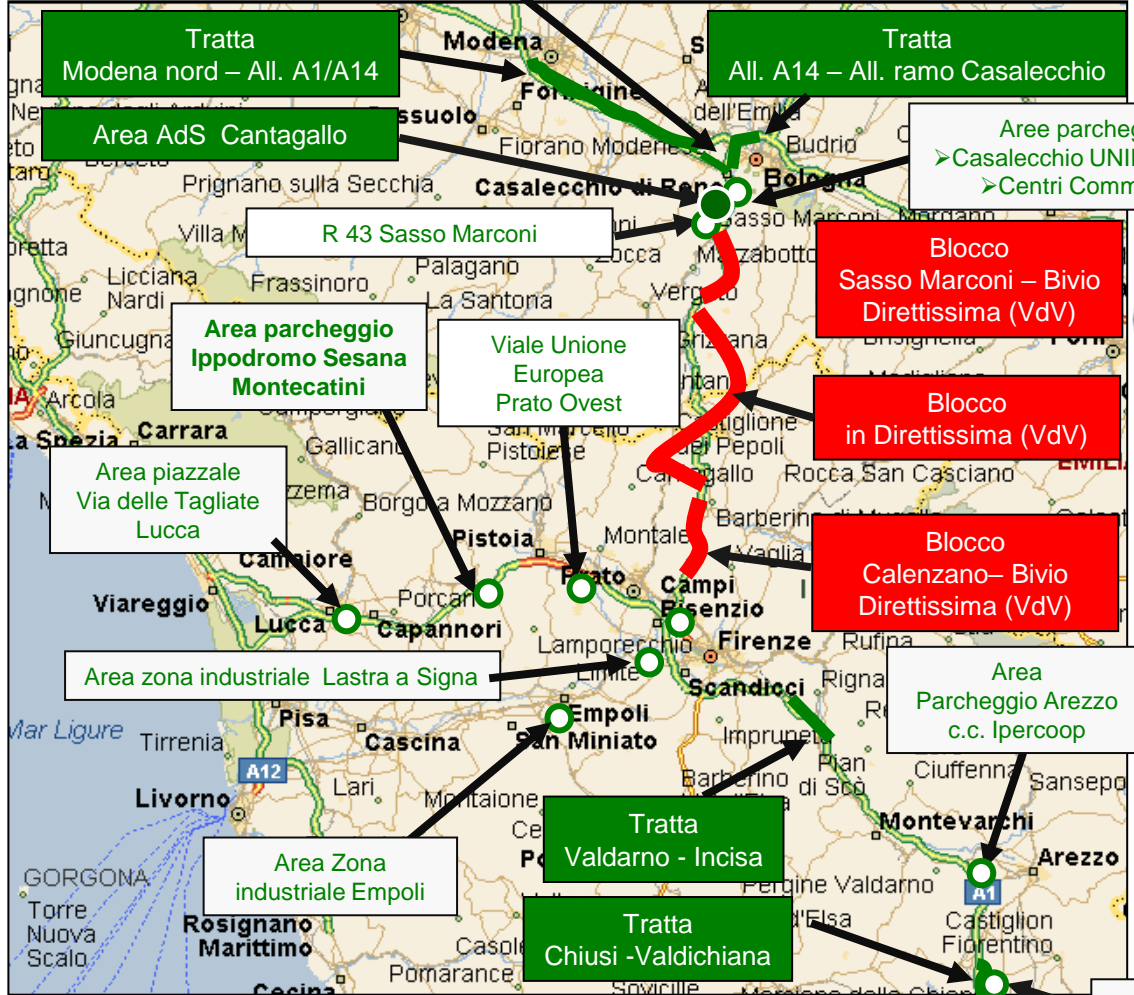

Tratte di blocco e tratte/aree di accumulo dei mezzi pesanti

Tratta
All. A1/A14 – bivio Casalecchio

Tratta
Modena nord – All. A1/A14

Area AdS Cantagallo

R 43 Sasso Marconi

Area parcheggio
Ippodromo Sesana
Montecatini

Area piazzale
Via delle Tagliate
Lucca

Area zona industriale
Lastra a Signa

Area Zona
industriale Empoli

Tratta
Valdarno - Incisa

Tratta
Chiusi - Valdichiana

Tratta
All. A14 – All. ramo Casalecchio

Aree parcheggio:
Casalecchio UNIPOL Arena
Centri Commerciali

Blocco
Sasso Marconi – Bivio
Direttissima (VdV)

Blocco
in Direttissima (VdV)

Blocco
Calenzano – Bivio
Direttissima (VdV)

Area
Parcheggio Arezzo
c.c. Ipercoop

A1 Milano - Napoli tratto

- > Sasso Marconi – Bivio con Direttissima (VdV)
- > Direttissima (Variante di Valico)
- > Calenzano – Bivio Direttissima (VdV)

Legenda:

- **BLOCCO:** tratte soggette a divieto di transito per i mezzi pesanti in caso di emergenza neve
- **TRATTE / AREE INTERNE** alla sede autostradale
- **AREE ESTERNE** alla sede autostradale

Area parcheggio
Outlet Valdichiana