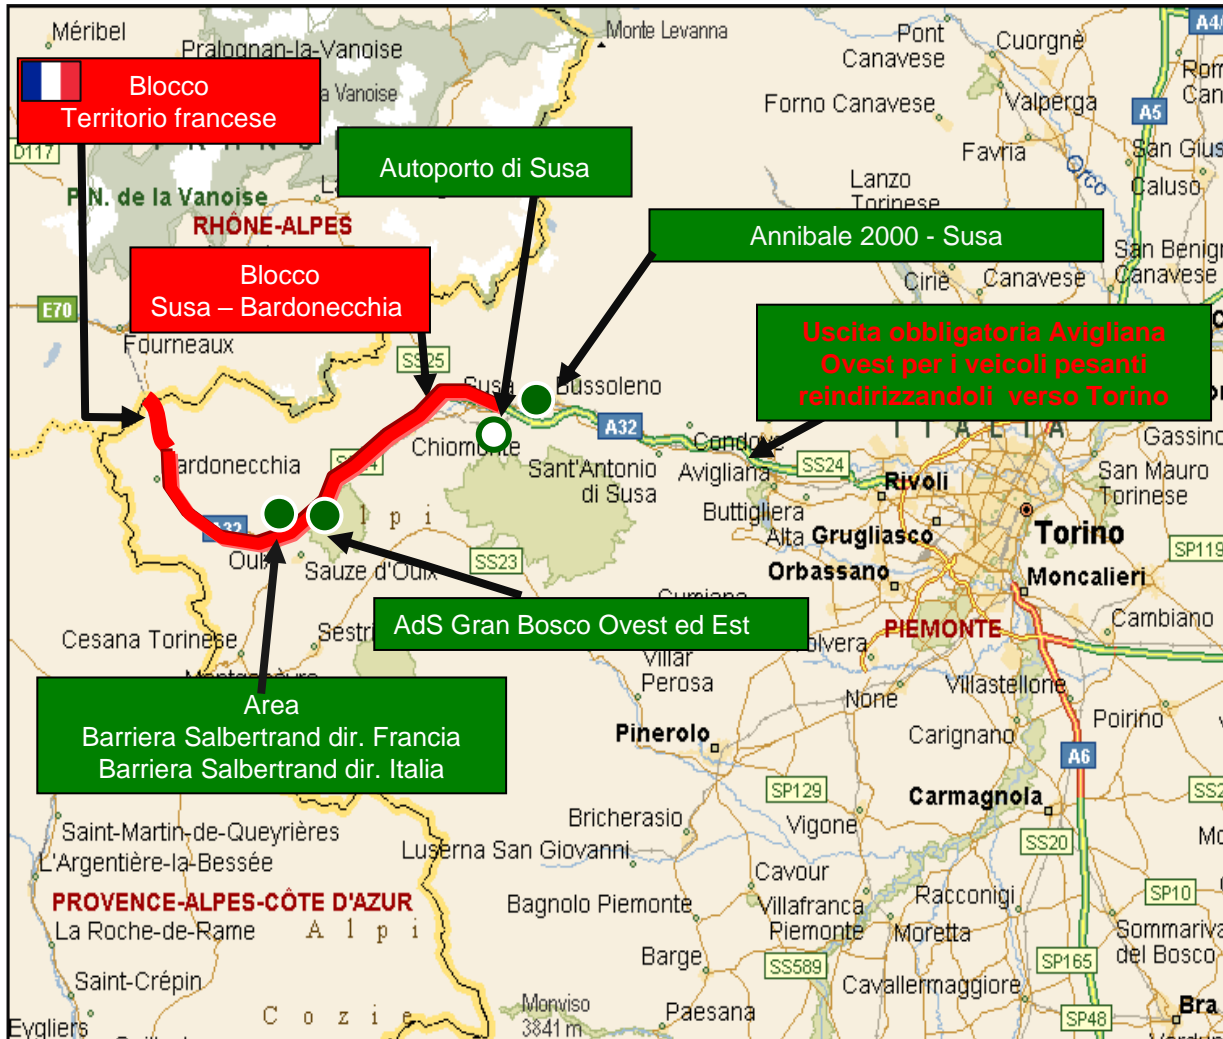

Autoporto di Savona

Autoporto di Ventimiglia

A10 Genova - Ventimiglia
 tratto Savona - Finale Ligure
 e Confine di Stato Italo-Francese

A33 Asti - Cuneo

A6 Torino - Savona
 tratto Ceva - Altare

Blocco Territorio Francese

Tratte di blocco e tratte/aree di accumulo dei mezzi pesanti

- A7** A7 Milano – Genova
tratto **Serravalle S.-All. A12**
- A10** A10 Genova-Ventimiglia
- A7 A26** A7-A26 Diramazione Novi Ligure
(*) aree e punti di filtro dei mezzi pesanti, con reindirizzamento dinamico in A26 e/o in A7 in funzione delle condizioni di percorribilità delle due tratte
- A12** A12 Genova - Roma
- A21** A21 Torino - Brescia
- A26** A26 Genova Voltri - Gravellona Toce
tratto **Predosa - Genova Voltri**

- A4** A4 Torino - Trieste
- A7** A7 Milano - Genova
- A21** A21 Torino - Brescia tratto **Villanova - Alessandria Ovest**
- A26**
- A4 A26** Dir. Stroppiana-Santhià

Legenda:

█ **BLOCCO:** tratte soggette a divieto di transito per i mezzi pesanti in caso di emergenza neve

█ **TRATTE / AREE INTERNE** alla sede autostradale

AREE ESTERNE alla sede autostradale

Tratte di blocco e tratte/aree di accumulo dei mezzi pesanti

A32 A/32 Torino - Bardonecchia
tratti **Susa - Traforo Frejus**