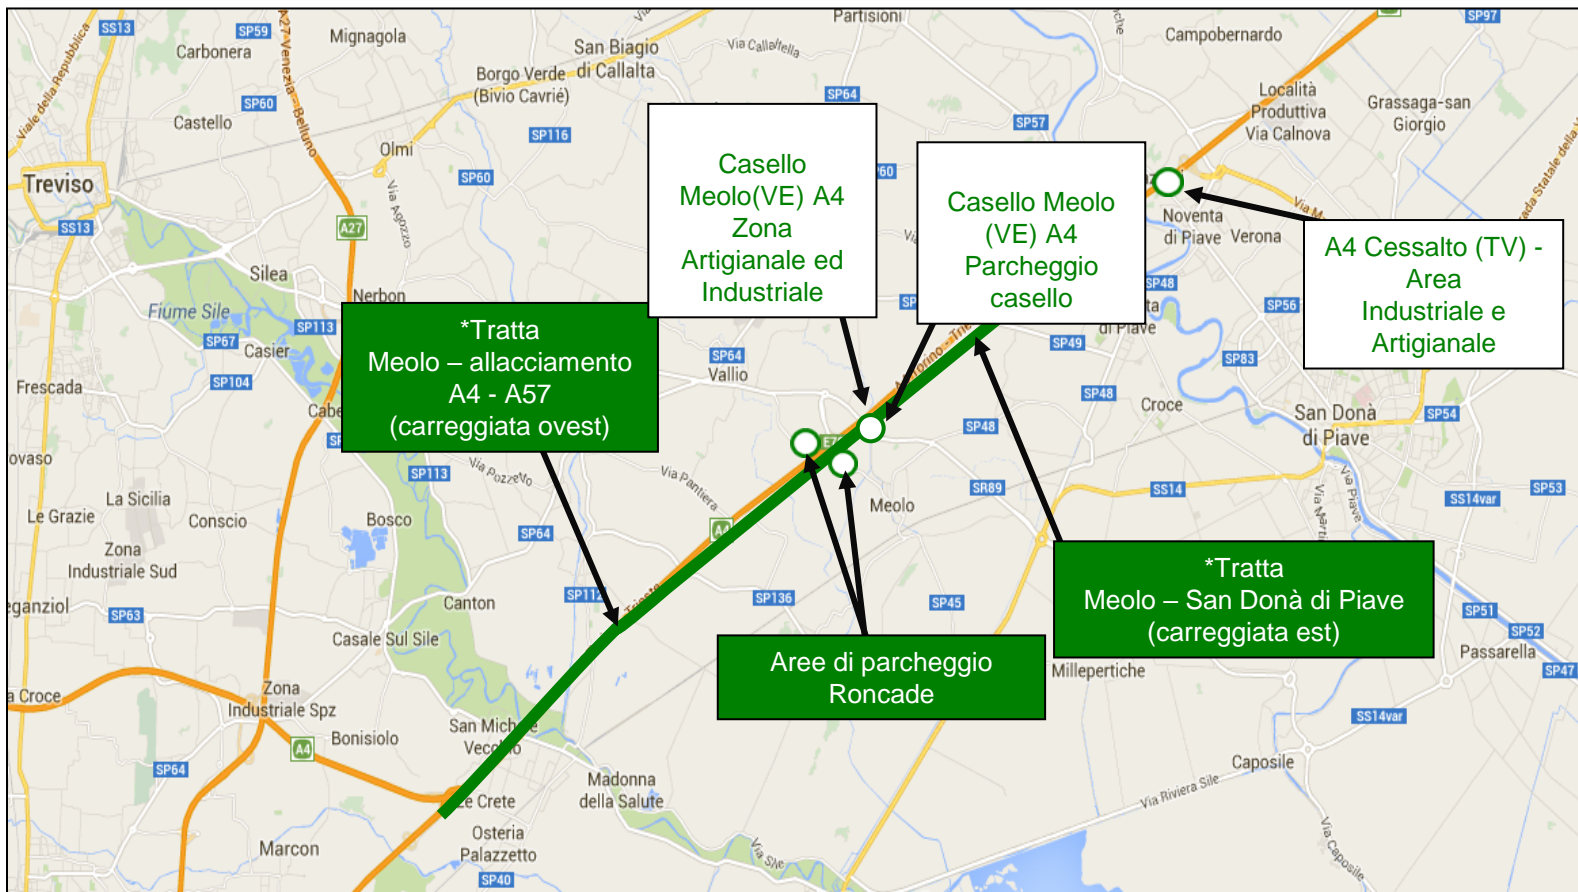

Tratte di blocco e tratte/aree di accumulo dei mezzi pesanti

Legenda:

BLOCCO: tratte soggette a divieto di transito per i mezzi pesanti in caso di emergenza neve

TRATTE / AREE INTERNE alla sede autostradale

AREE ESTERNE alla sede autostradale

A4 A4 Torino - Trieste

A57 A57 Tangenziale Mestre