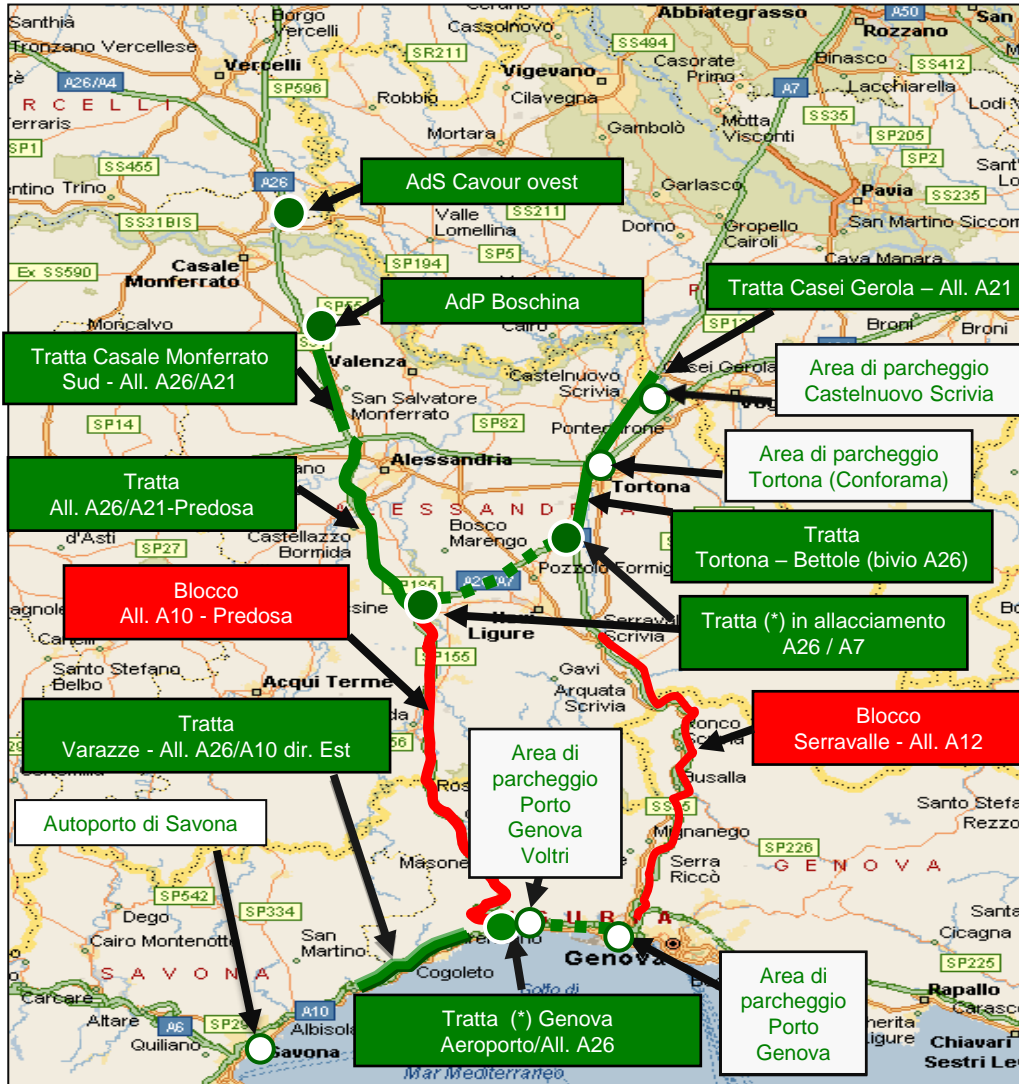

Blocco Ceva – Altare
 •Con codice Rosso:
 Direzione Sud: Blocco a Carmagnola
 Direzione Nord: Blocco a Savona

Blocco Savona - Finale Ligure

Tratta Albenga - Galleria "Piccaro"

 **Blocco Confine di Stato e/o Francia**

Autoporto di Savona

Autoporto di Ventimiglia

A10 Genova - Ventimiglia
 tratto Savona - Finale Ligure
 e Confine di Stato Italo-Francese

A33 Asti - Cuneo

A6 Torino - Savona
 tratto Ceva - Altare

Blocco Territorio Francese

Tratte di blocco e tratte/aree di accumulo dei mezzi pesanti

- A7** A7 Milano – Genova
tratto **Serravalle S.-All. A12**
- A10** A10 Genova-Ventimiglia
- A7 A26** A7-A26 Diramazione Novi Ligure
(*) aree e punti di filtro dei mezzi pesanti, con reindirizzamento dinamico in A26 e/o in A7 in funzione delle condizioni di percorribilità delle due tratte
- A12** A12 Genova - Roma
- A21** A21 Torino - Brescia
- A26** A26 Genova Voltri - Gravellona Toce
tratto **Predosa - Genova Voltri**

- A4** A4 Torino - Trieste
- A7** A7 Milano - Genova
- A21** A21 Torino - Brescia tratto **Villanova - Alessandria Ovest**
- A26**
- A4 A26** Dir. Stroppiana-Santhià

Legenda:

█ **BLOCCO:** tratte soggette a divieto di transito per i mezzi pesanti in caso di emergenza neve