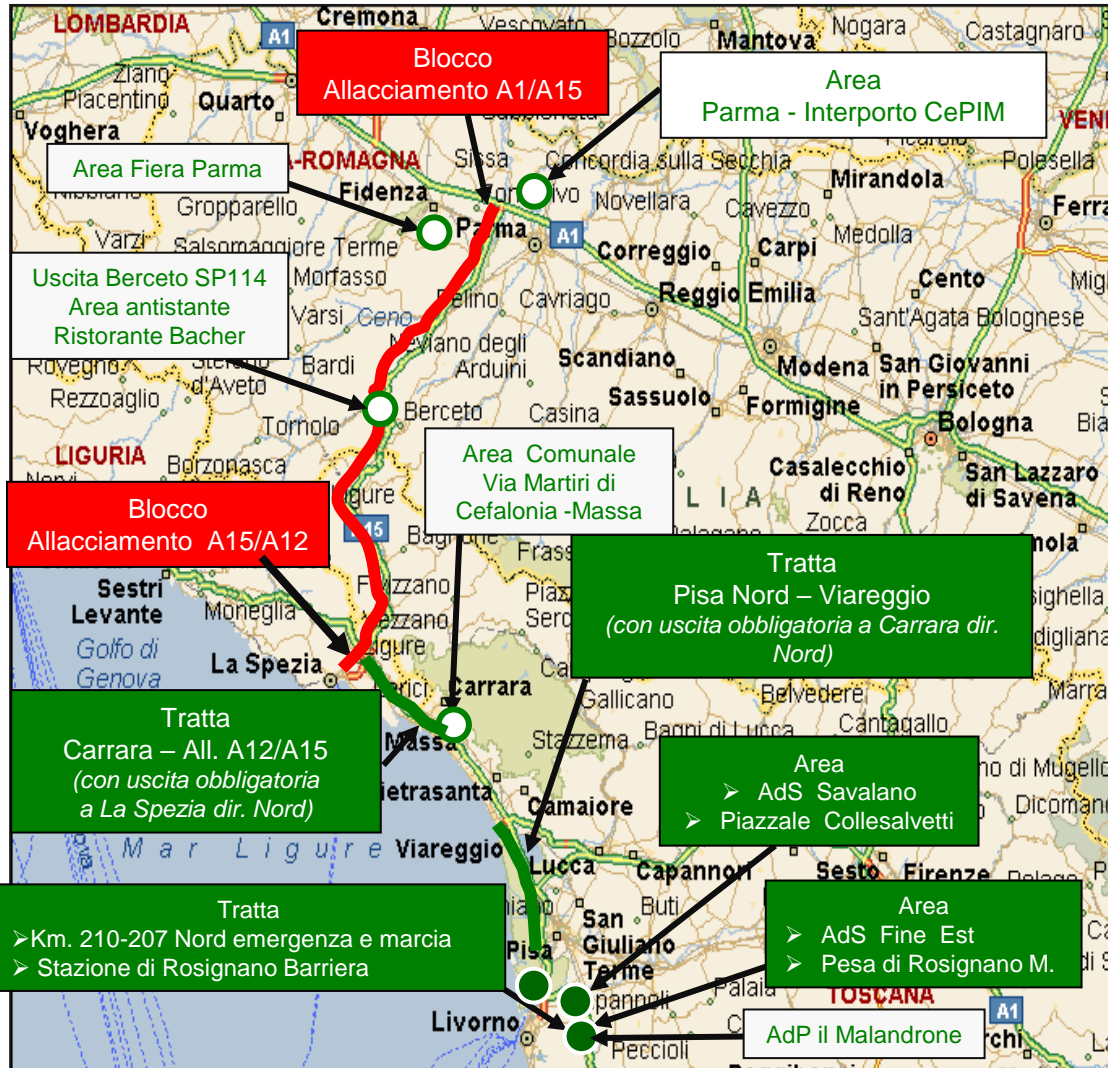

Tratte di blocco e tratte/aree di accumulo dei mezzi pesanti

A4 A4 Torino - Trieste

A34 A34 Villesse - Gorizia

Raccordi Autostradali 13 e 14 tratto A4 - Trieste Ferneti

Blocco Confine di Stato Slovenia

(*) Solo per selezione dei mezzi pesanti da indirizzare a Monfalcone.

Tratte di blocco e tratte/aree di accumulo dei mezzi pesanti

A4 A4 Torino - Trieste

Raccordi Autostradali 13 e 14
tratto **A4 - Trieste Ferneti**

A23 A23 Palmanova - Tarvisio
tratto **Amaro - Tarvisio**

Blocco confine di Stato Slovenia

Legenda:

- **BLOCCO:** tratte soggette a divieto di transito per i mezzi pesanti in caso di emergenza neve
- **TRATTE / AREE INTERNE** alla sede autostradale
- AREE ESTERNE** alla sede autostradale

Area parcheggio
Outlet Valdichiana

Tratte di blocco e tratte/aree di accumulo dei mezzi pesanti

“ Nodo della CISA “

A15 A15 Parma - La Spezia
tratto **Parma - La Spezia**

A12 A12 Genova - Roma

A1 A1 Milano - Napoli

Legenda:

- **BLOCCO:** tratte soggette a divieto di transito per i mezzi pesanti in caso di emergenza neve
- **TRATTE / AREE INTERNE** alla sede autostradale
- AREE ESTERNE** alla sede autostradale