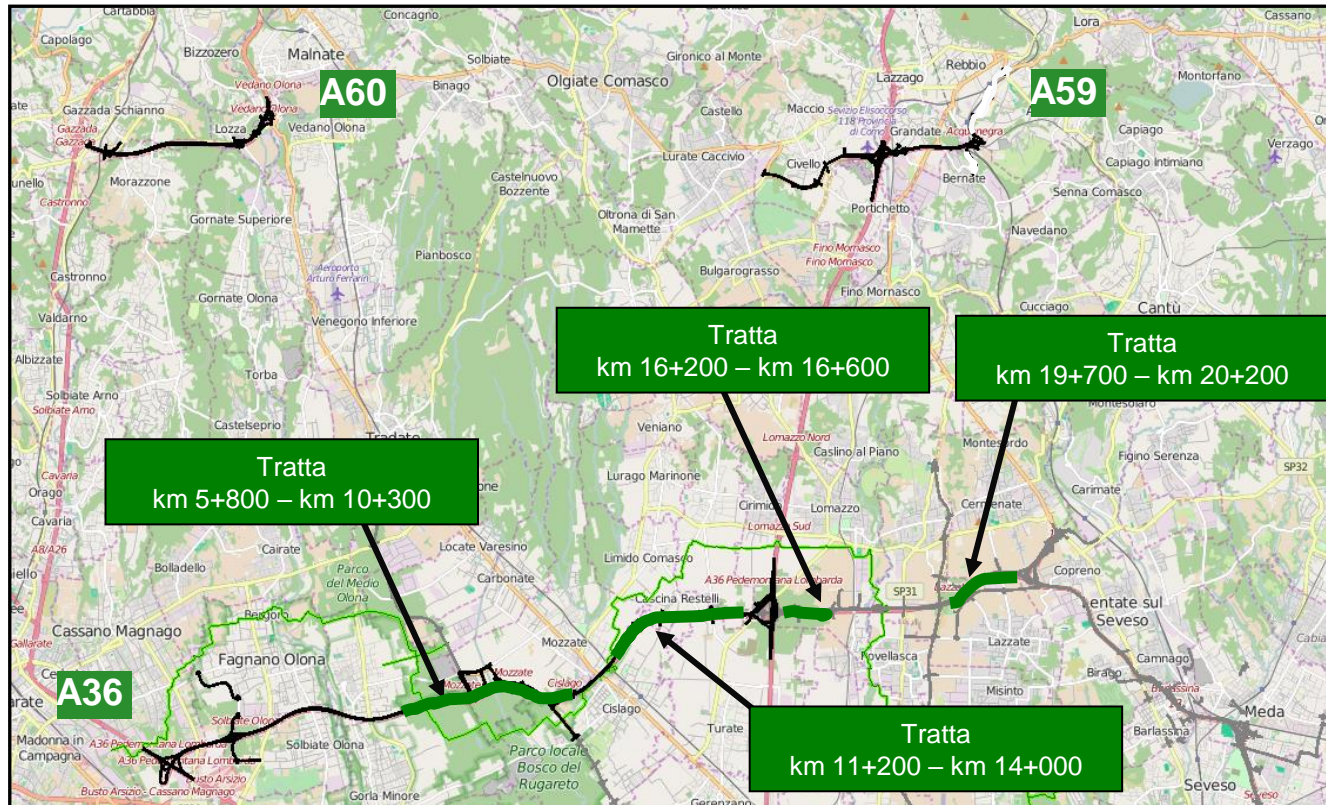

Area Tangenziali di Milano

A7 A7 Milano - Genova
tratto **Serravalle Scrivia-Milano**

A50 Tangenziale Ovest - Milano

A51 Tangenziale Est - Milano

A52 Tangenziale Nord - Milano

Legenda:

 **BLOCCO:** tratte soggette a divieto di transito per i mezzi pesanti in caso di emergenza neve

 **TRATTE / AREE INTERNE** alla sede autostradale

 **AREE ESTERNE** alla sede autostradale

Tratte di blocco e tratte/aree di accumulo dei mezzi pesanti

Area Città Metropolitana Milano

A36 *A36 Autostrada
Pedemontana Lombarda*

Tratte di blocco e tratte/aree di accumulo dei mezzi pesanti

A4 Torino - Trieste
tratto **Ospitaletto - Desenzano**

A21 Torino - Brescia

Legenda:

 **BLOCCO:** tratte soggette a divieto di transito per i mezzi pesanti in caso di emergenza neve

Tratte di blocco e tratte/aree di accumulo dei mezzi pesanti

A4 A4 Torino - Trieste

Raccordi Autostradali 13 e 14
tratto **A4 - Trieste Ferneti**

A23 A23 Palmanova - Tarvisio
tratto **Amaro - Tarvisio**

Blocco confine di Stato Slovenia