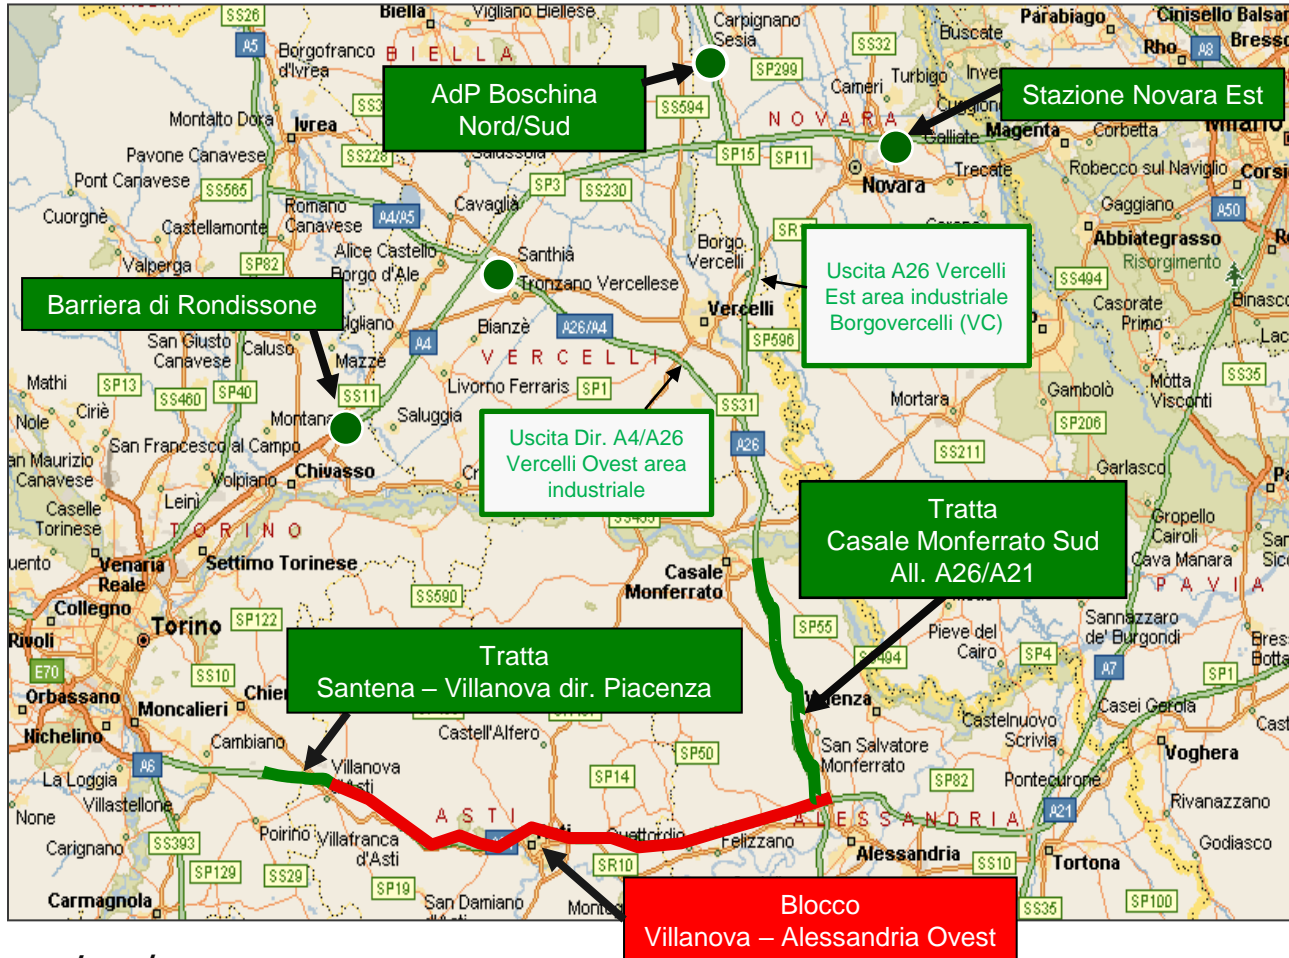

Autoporto di Savona

Autoporto di Ventimiglia

A10 Genova - Ventimiglia
 tratto Savona - Finale Ligure
 e Confine di Stato Italo-Francese

A33 Asti - Cuneo

A6 Torino - Savona
 tratto Ceva - Altare

Blocco Territorio Francese

Tratte di blocco e tratte/aree di accumulo dei mezzi pesanti

- A7** A7 Milano – Genova
tratto **Serravalle S.-All. A12**
- A10** A10 Genova-Ventimiglia
- A7 A26** A7-A26 Diramazione Novi Ligure
(*) aree e punti di filtro dei mezzi pesanti, con reindirizzamento dinamico in A26 e/o in A7 in funzione delle condizioni di percorribilità delle due tratte
- A12** A12 Genova - Roma
- A21** A21 Torino - Brescia
- A26** A26 Genova Voltri - Gravellona Toce
tratto **Predosa - Genova Voltri**

- A4** A4 Torino - Trieste
- A7** A7 Milano - Genova
- A21** A21 Torino - Brescia tratto **Villanova - Alessandria Ovest**
- A26**
- A4 A26** Dir. Stroppiana-Santhià

Legenda:

█ **BLOCCO:** tratte soggette a divieto di transito per i mezzi pesanti in caso di emergenza neve

Tratte di blocco e tratte/aree di accumulo dei mezzi pesanti

A4 A4 Torino - Trieste

Raccordi Autostradali 13 e 14
tratto **A4 - Trieste Ferneti**

A23 A23 Palmanova - Tarvisio
tratto **Amaro - Tarvisio**

Blocco confine di Stato Slovenia