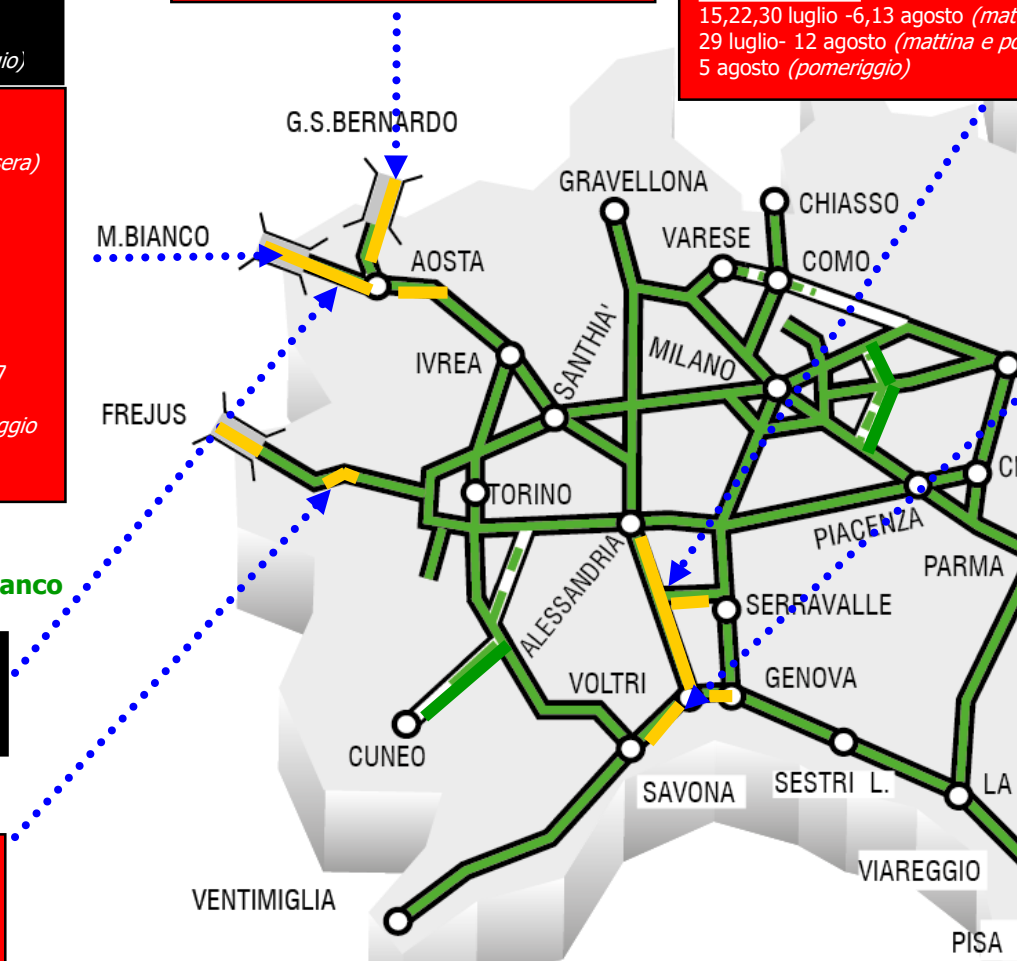

## A32 Torino – Bardonecchia

*entrambe le direzioni*  
15,29 luglio – 5,12 agosto (mattina)  
13 agosto (mattina e pomeriggio)  
14,28 luglio (sera)  
16,30 luglio – 15 agosto (intera giornata)

## T2 Traforo del Gran S. Bernardo

*entrambe le direzioni*  
4,11 agosto (pomeriggio e sera)  
5,6,12,13 agosto (intera giornata)

## A26 Voltri – Gravellona Toce

*direzione Genova*  
5 agosto (mattina)

*direzione Genova*  
15,22,30 luglio -6,13 agosto (mattina)  
29 luglio- 12 agosto (mattina e pomeriggio)  
5 agosto (pomeriggio)

## A10 Genova – Ventimiglia tratto Genova - Savona

*direzione Genova*  
16,23,30 luglio (pomeriggio)  
20,27 agosto (mattina e pomeriggio)

LEGENDA

■ TRAFFICO CRITICO

■ TRAFFICO PARTICOLARMENTE INTENSO