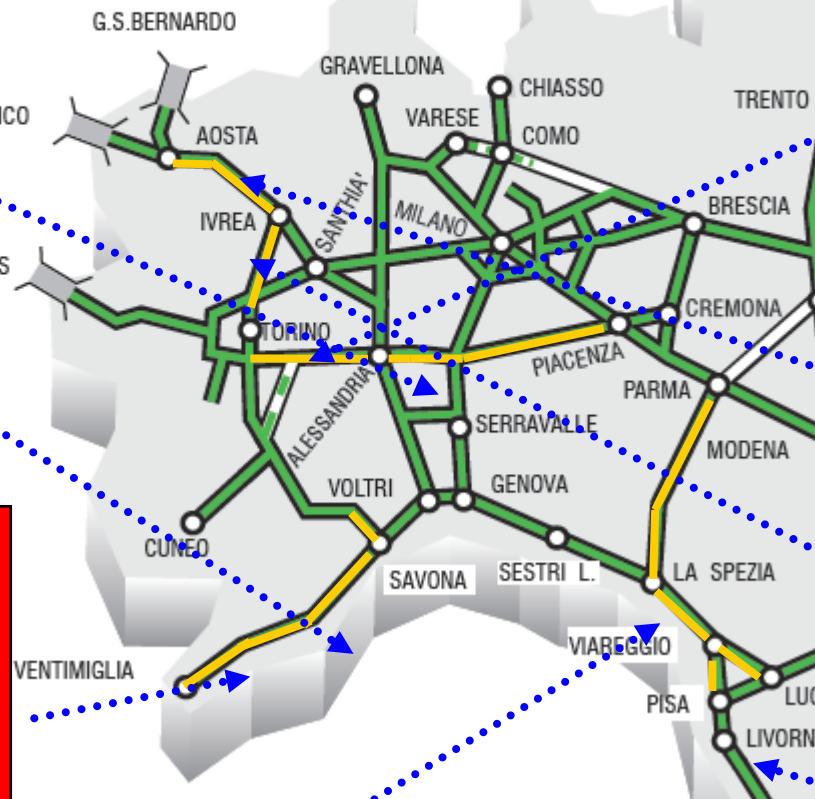

direzione Italia
Tutte le domeniche e i lunedì di luglio e agosto, 19-26 agosto (intera giornata)

direzione Francia
Tutti i venerdì e i sabati di luglio e agosto e tutte le domeniche dal 16 luglio al 20 agosto (intera giornata)

Tratto Sanremo - Confine di Stato

direzione Francia
Tutti i venerdì e i sabati di luglio e agosto (mattina e pomeriggio)

A15 Parma – La Spezia

direzione Parma
16,23,30 Luglio – 6,13,15,20,27 Agosto – 3,10 Settembre (pomeriggio)

direzione La Spezia
14,21,28 Luglio – 4,11,18,25 Agosto – 1,8 Settembre (pomeriggio)
15,22,29 Luglio – 5,12,13,19,26 Agosto – 2,9 Settembre (mattina)

A4/A5 Raccordo Ivrea-Santhià

direzione Milano
15 agosto e tutte le domeniche fino al 3 settembre (pomeriggio e sera)

A5 Torino Traforo del Monte Bianco tratto Quincinetto - Aosta ovest

direzione Aosta
tutte le domeniche di luglio, agosto e prima settimana di settembre-5,15 agosto (mattina)

direzione Quincinetto
tutte le domeniche di luglio, agosto e prima settimana di settembre-15 agosto (pomeriggio e sera)
5 agosto (pomeriggio)

tratto Torino - Quincinetto

direzione Aosta
15 agosto (mattina)

direzione Torino
15 agosto e tutte le domeniche e fino al 3 settembre (pomeriggio e sera)

A12 Sestri Levante – Livorno A11 Viareggio - Lucca

30,31 luglio- 1,6,7,13,21 agosto – 2 settembre (mattina)
15,16,22,29 luglio – 5,12,19,26 agosto – 9 settembre (mattina e pomeriggio)
28 luglio (pomeriggio)

Società esterne all'AISCAT

LEGENDA

■ TRAFFICO CRITICO

■ TRAFFICO PARTICOLARMENTE INTENSO