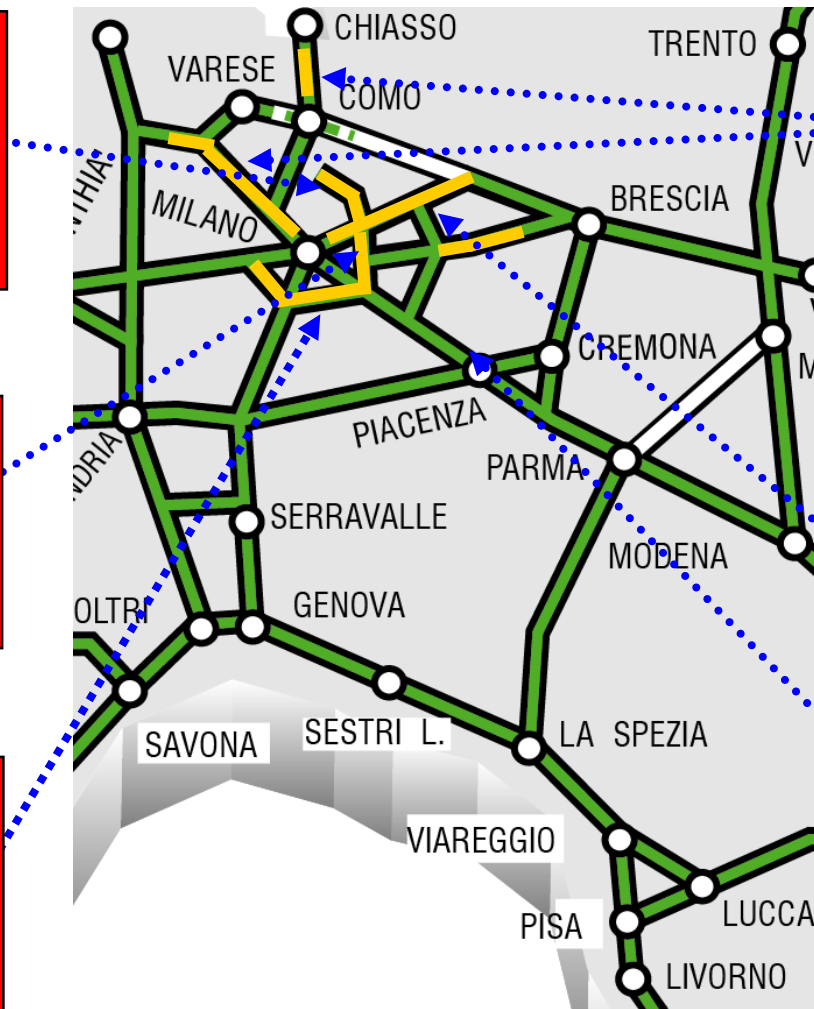

## A10 Genova – Ventimiglia tratto Genova - Savona

*direzione Genova*  
16,23,30 luglio (pomeriggio)  
20,27 agosto (mattina e pomeriggio)

LEGENDA

■ TRAFFICO CRITICO

■ TRAFFICO PARTICOLARMENTE INTENSO

## A52 Tangenziale nord di Milano

*direzione A50/A8/Rho*  
1,2,3 settembre (mattina)  
16,23,30 luglio - 6,13,20,27 agosto - 3,10 settembre (pomeriggio e sera)

*direzione Bologna*  
15,22,29 luglio - 5,12,19,26 agosto - 2,9 settembre (mattina e pomeriggio)  
21,28,31 luglio - 4,11,18,25,31 agosto - 1,8 settembre (pomeriggio e sera)

## A51 Tangenziale est di Milano

*direzione A4 Usmate*  
16,23,30 luglio - 6,13,20,27 agosto - 3,10 settembre (pomeriggio e sera)

*direzione Bologna*  
15,22,29 luglio - 5,12,19,26 agosto - 2,9 settembre (mattina e pomeriggio)  
14,21,28,31 luglio - 4,11,18,25,31 agosto - 1,8 settembre (pomeriggio e sera)

## A50 Tangenziale ovest di Milano

*direzione Bologna*  
15,22,29 luglio - 5,12,19,26 agosto - 2,9 settembre (mattina)  
14,21,28,31 luglio - 4,11,18,25,31 agosto - 1,8 settembre (pomeriggio e sera)

*direzione Varese-Como*  
16,23,30 luglio - 6,13,20,27 agosto - 3,10 settembre (pomeriggio e sera)