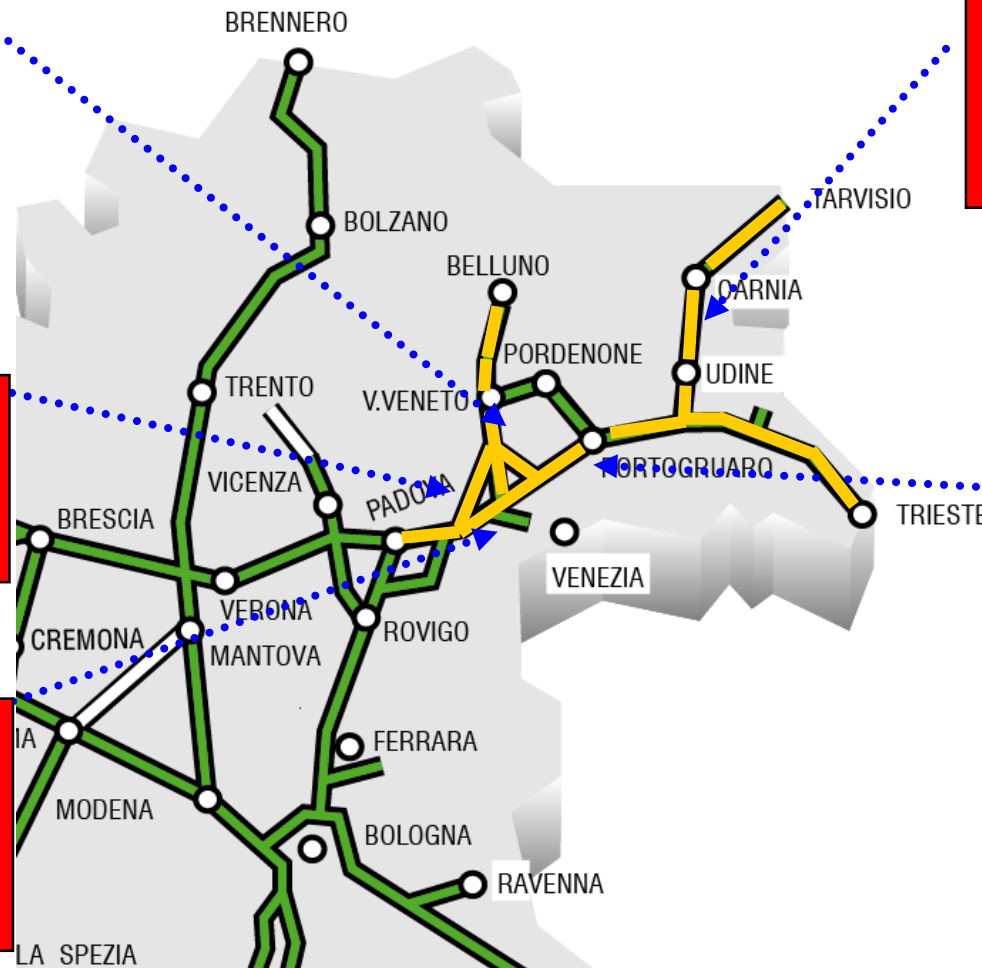

dal 14 luglio all'11 settembre 2023

Tratto Udine- Tarvisio

A23 Palmanova – Tarvisio

direzione Udine
5 agosto (mattina)

direzione Tarvisio
13 agosto (mattina)
16,23,30 luglio – 12 agosto – 2,3 settembre (pomeriggio)
19,20,26,27 agosto (mattina e pomeriggio)
direzione Udine
15,22,30 luglio -6,13,19,26 agosto (mattina)
29 luglio -4,12 agosto (mattina e pomeriggio)
21,28 luglio -5,11 agosto (pomeriggio)

A4 Venezia - Trieste

direzione est
29 luglio - 5 agosto (mattina e pomeriggio)

direzione ovest
19,26 agosto (mattina e pomeriggio)

direzione est
4,11 agosto (intera giornata)
15,21,22,27,28,30 luglio -3,6,10,12 agosto (mattina e pomeriggio)
14 luglio (mattina)
8 settembre (pomeriggio)
29 luglio – 5 agosto (sera)

direzione ovest
22 luglio (mattina)
27 luglio-25 agosto (pomeriggio)
5,18,20,27 agosto (mattina e pomeriggio)
19 agosto (sera)

LEGENDA

■ TRAFFICO CRITICO

■ TRAFFICO PARTICOLARMENTE INTENSO

A27 Venezia – Belluno

direzione nord
5 agosto (mattina)

direzione nord
29 luglio- 12 agosto (mattina e pomeriggio)
15,22,30 luglio – 6,13,19,26 agosto (mattina)
5 agosto (pomeriggio)

direzione sud
13 agosto (mattina)
20,27 agosto (mattina e pomeriggio)
16,23,30 luglio (pomeriggio)

A4 Padova Est - Venezia Est Tratto Padova Est – Quarto d'Altino

direzione est
5 agosto (mattina e pomeriggio)
28 luglio - 4 agosto (pomeriggio e sera)

direzione ovest
28 agosto (mattina)
19 agosto (mattina e pomeriggio)
20,27 agosto (pomeriggio e sera)

A57 Tangenziale di Mestre tratto All. A57/A4-Terraglio

direzione est
3,13 agosto (mattina)
14 luglio-4 agosto (mattina e pomeriggio)
28 luglio-1-8 settembre (pomeriggio)

direzione ovest
4 agosto (mattina)
1 settembre (pomeriggio)