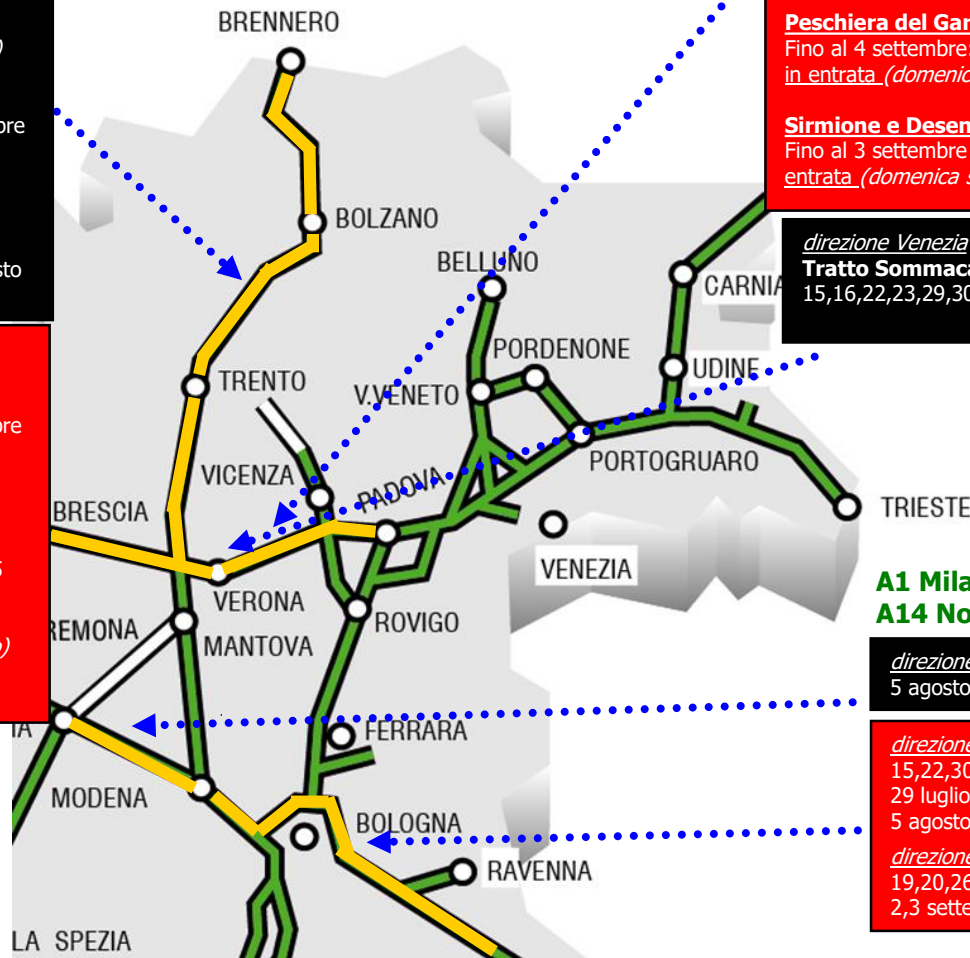

*direzione Brennero*

31 luglio -7,8,10,dal 14 al 18,21,25  
agosto (mattina)  
16,21,23,28,30 luglio- 4,6,26,27  
agosto- 1,2 settembre (pomeriggio)  
11 agosto-3,8,9,10 settembre  
(mattina e pomeriggio)

*direzione Venezia*

Tutti i fine settimana di luglio e agosto, dal venerdì pomeriggio alla domenica mattina

**Peschiera del Garda**

Fino al 4 settembre: in uscita (venerdì, sabato, domenica mattina), in entrata (domenica sera)

**Sirmione e Desenzano**

Fino al 3 settembre : in uscita (sabato e domenica mattina), in entrata (domenica sera)

*direzione Venezia*

**Tratto Sommacampagna – svincolo A22**

15,16,22,23,29,30 luglio-5,6,12,13,14,15,19,20 agosto (mattina)

**A1 Milano-Napoli tratta Parma-Bologna**  
**A14 Nodo di Bologna**

*direzione sud*

5 agosto (mattina)

*direzione sud*

15,22,30 luglio - 6,13 agosto (mattina)  
29 luglio -12 agosto (mattina e pomeriggio)  
5 agosto (pomeriggio)