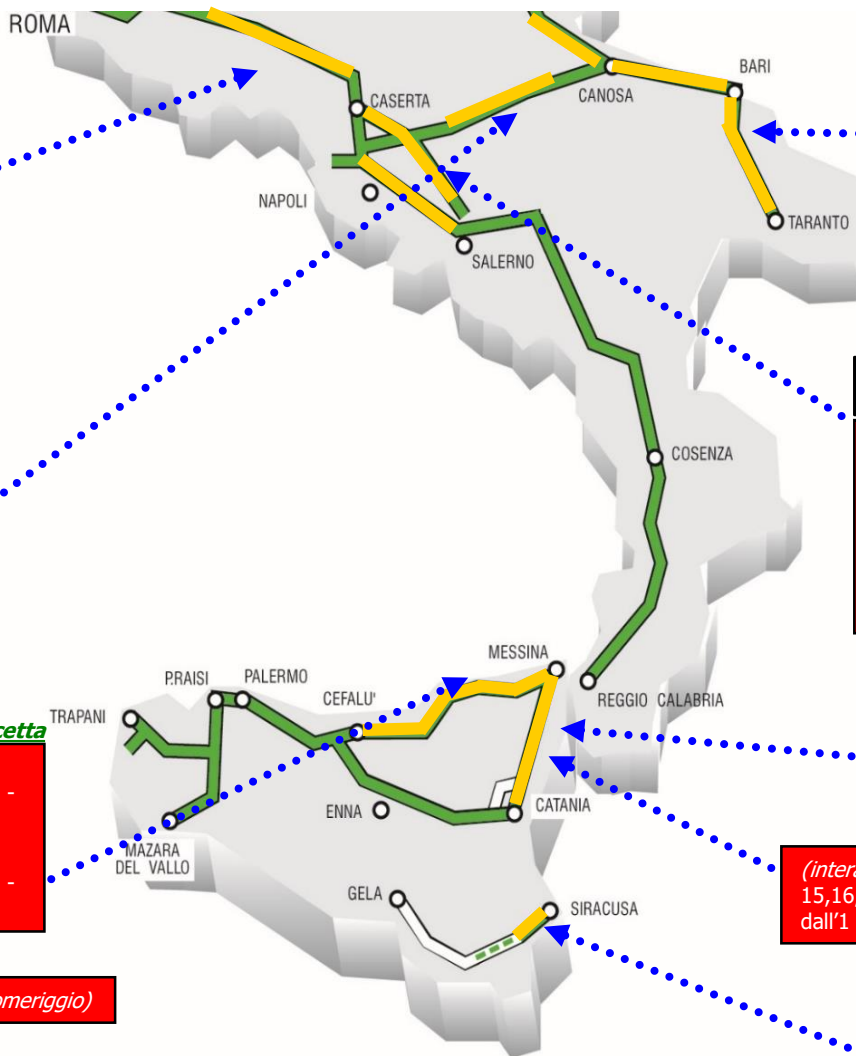

dal 14 luglio all'11 settembre 2023

A1 Milano - Napoli tratto Ceprano - All. A1/A30

direzione sud
5 agosto (mattina)

direzione sud
15,22,30 luglio - 6,13 agosto (mattina)
21,28 luglio - 5,11 agosto (pomeriggio)
29 luglio - 4,12 agosto (mattina e pomeriggio)

direzione nord
19,20,26,27 agosto (mattina e pomeriggio)
2,3 settembre (pomeriggio)

A16 Napoli - Canosa tratto Baiano-Candela e Benevento-Avellino Est

direzione est
5 agosto (mattina)

direzione est
15,22,30 luglio - 6,13 agosto (mattina)
21,28 luglio - 5,11 agosto (pomeriggio)
29 luglio - 4,12 agosto (mattina e pomeriggio)

direzione nord
19,20,26,27 agosto (mattina e pomeriggio)
2,3 settembre (pomeriggio)

A20 Messina - Palermo Tratto Messina nord-Bocchetta e Messina sud-Bocchetta

Direzione ME sud-Bocchetta (intera giornata)
15,16,21,22,23, dal 28 al 31 luglio - dal 4 al 28 agosto - dall'1 all'11 settembre

direzione ME nord-Bocchetta (mattina e pomeriggio)
15,16,21,22,23, dal 28 al 31 luglio - dal 4 al 28 agosto - dall'1 all'11 settembre

Tratto Messina Bocchetta-Milazzo

Giorni festivi e prefestivi Luglio e agosto (mattina e pomeriggio)

Tratto Messina sud-Buonfornello

(mattina e pomeriggio)
15,16,21,22,23, dal 28 al 31 luglio - dal 4 al 28 agosto - dall'1 all'11 settembre

A14 Bologna - Taranto tratto Poggio Imperiale-Taranto

direzione sud
5 agosto (mattina)

direzione sud
15,22,30 luglio - 6,13 agosto (mattina)
29 luglio - 4,12 agosto (mattina e pomeriggio)
21,28 luglio - 3,5,11 agosto (pomeriggio)

direzione nord
28 agosto (mattina)
26,27 agosto (mattina e pomeriggio)
2,3 settembre (pomeriggio)

A30 Caserta - Salerno All. A1/A30 - Raccordo SA/AV

direzione sud
5 agosto (mattina)

direzione sud
15,22,30 luglio - 6,13 agosto (mattina)
21,28 luglio - 5,11 agosto (pomeriggio)
29 luglio - 4,12 agosto (mattina e pomeriggio)

direzione nord
19,20,26,27 agosto (mattina e pomeriggio)
2,3 settembre (pomeriggio)

A18 Messina - Catania

Direzione Catania (intera giornata)
15,16,21,22,23, dal 28 al 31 luglio - dal 4 al 28 agosto - dall'1 all'11 settembre

Svincolo Taormina

(intera giornata)
15,16,21,22,23, dal 28 al 31 luglio - dal 4 al 28 agosto - dall'1 all'11 settembre

tratto Siracusa - Rosolini

(mattina e pomeriggio)
15,16,21,22,23, dal 28 al 31 luglio - dal 4 al 28 agosto - dall'1 all'11 settembre

LEGENDA

■ TRAFFICO CRITICO

■ TRAFFICO PARTICOLARMENTE INTENSO