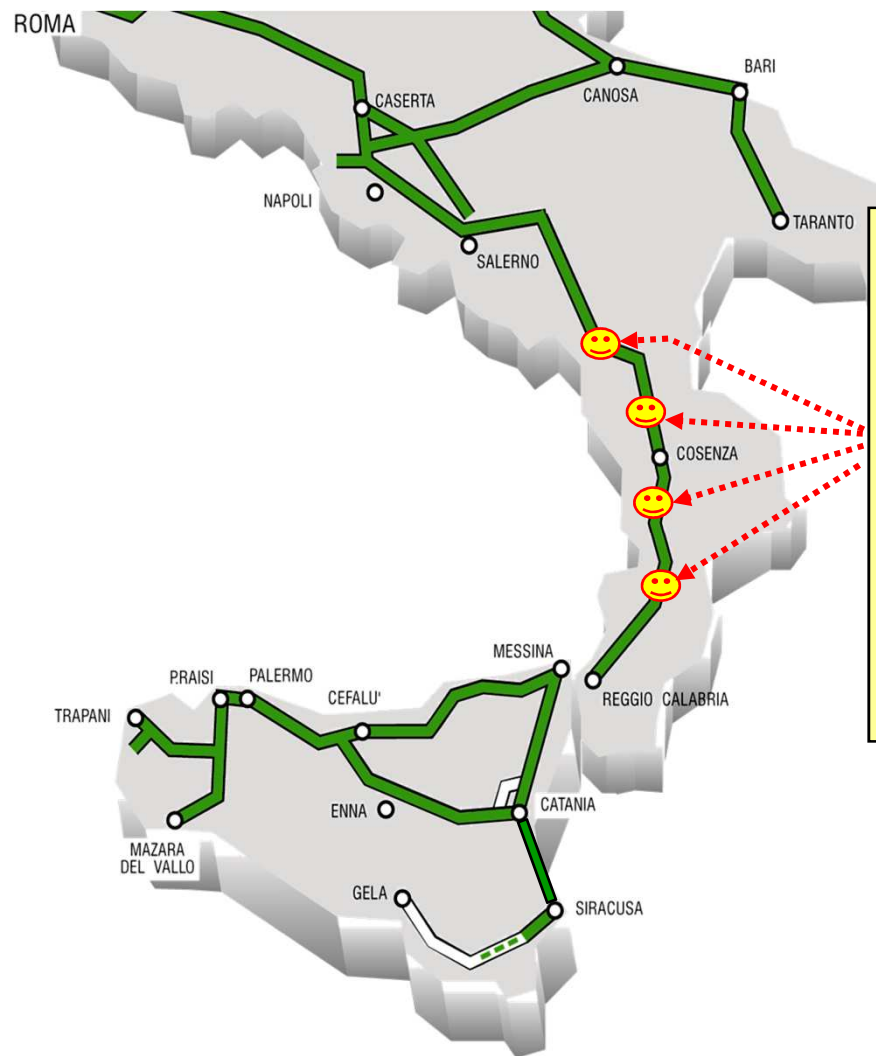

Attività di Presidio e Assistenza

SUD e ISOLE

**A3- Reggio Calabria
Salerno-Reggio Calabria**

Presidio Soccorso Meccanico :

- Svincolo di Lagonegro Nord
- Svincolo di Lauria nord
- Svincolo di Laino Borgo
- Svincolo di Moramanno

Presidio Soccorso Sanitario :

- Svincolo di Laino Borgo
- Svincolo di Mormanno

Vigili del Fuoco:

- Svincolo di Lauria Sud

Infopoint:

- Area di Servizio Sala Consilina Ovest
- Area di Servizio Galdo Est
- Area di Servizio Tarsia Est
- Area di Servizio Lamezia Terme Ovest