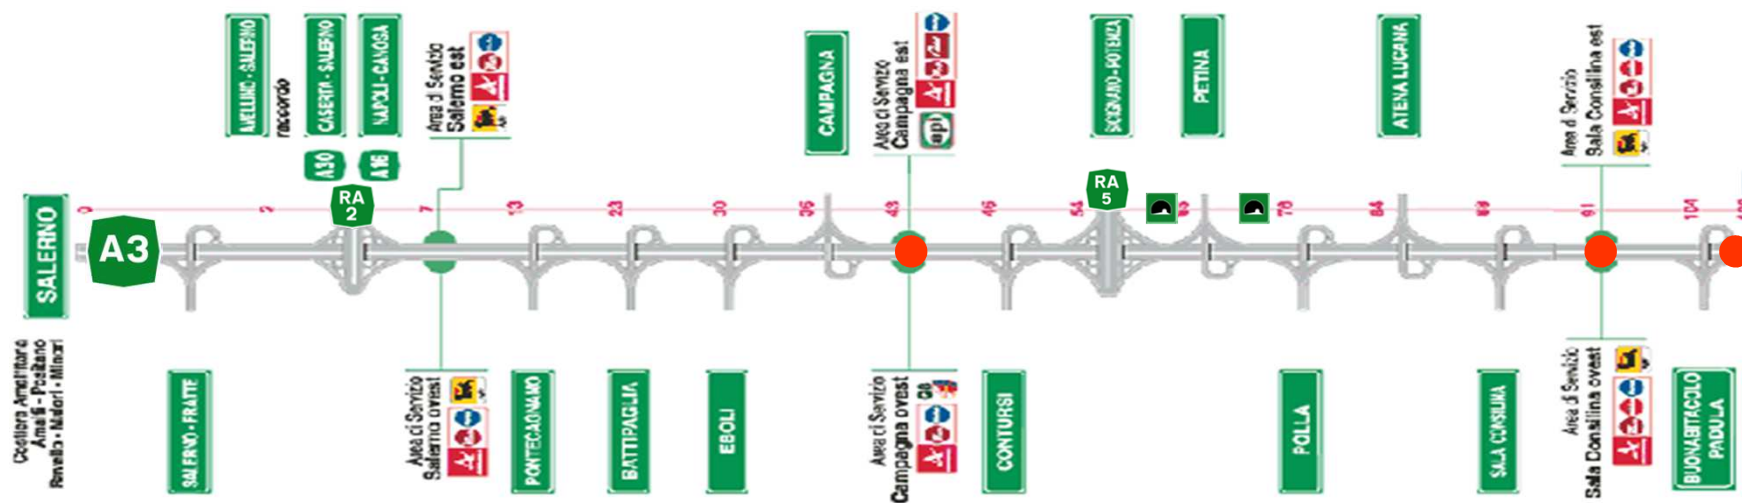

Sud

A18

A19

A20

A29

A29
dir

Polizia Stradale

- SS113: Villafranca Tirrena- Barcellona Pozzo di Gotto - Patti- Gioiosa Marea - Sant'Agata di Militello Pollina; Cefalù Termini Imerese - Bagheria - Palermo ; Capaci- Terrasini – Partinico - Alcamo - Calatafimi Trapani
- SS192 : Enna - Catenanuova - Catania
- SS114: Catania - Augusta –Siracusa
- SS187: Castellammare del Golfo – Balata di Badia- San Marco- Trapani

Attività di presidio e assistenza

Attività di Presidio e Assistenza

SUD e ISOLE

**A3- Reggio Calabria
Salerno-Reggio Calabria** 

Presidio Soccorso Meccanico :

- Svincolo di Lagonegro Nord
- Svincolo di Lauria nord
- Svincolo di Laino Borgo
- Svincolo di Moramanno

Presidio Soccorso Sanitario :

- Svincolo di Laino Borgo
- Svincolo di Mormanno

Vigili del Fuoco:

- Svincolo di Lauria Sud

Infopoint:

- Area di Servizio Sala Consilina Ovest
- Area di Servizio Galdo Est
- Area di Servizio Tarsia Est
- Area di Servizio Lamezia Terme Ovest

PRESIDI MULTIOPERATIVI

Nei giorni di bollino rosso

Salerno
Reggio
Calabria

Sud

Area di servizio Sala Consilina Ovest - Non eroga carburante

INFOPOINT
Ven. 14-20
Sab-dom 8-20

PRESIDI MULTIOPERATIVI

Nei giorni di bollino rosso