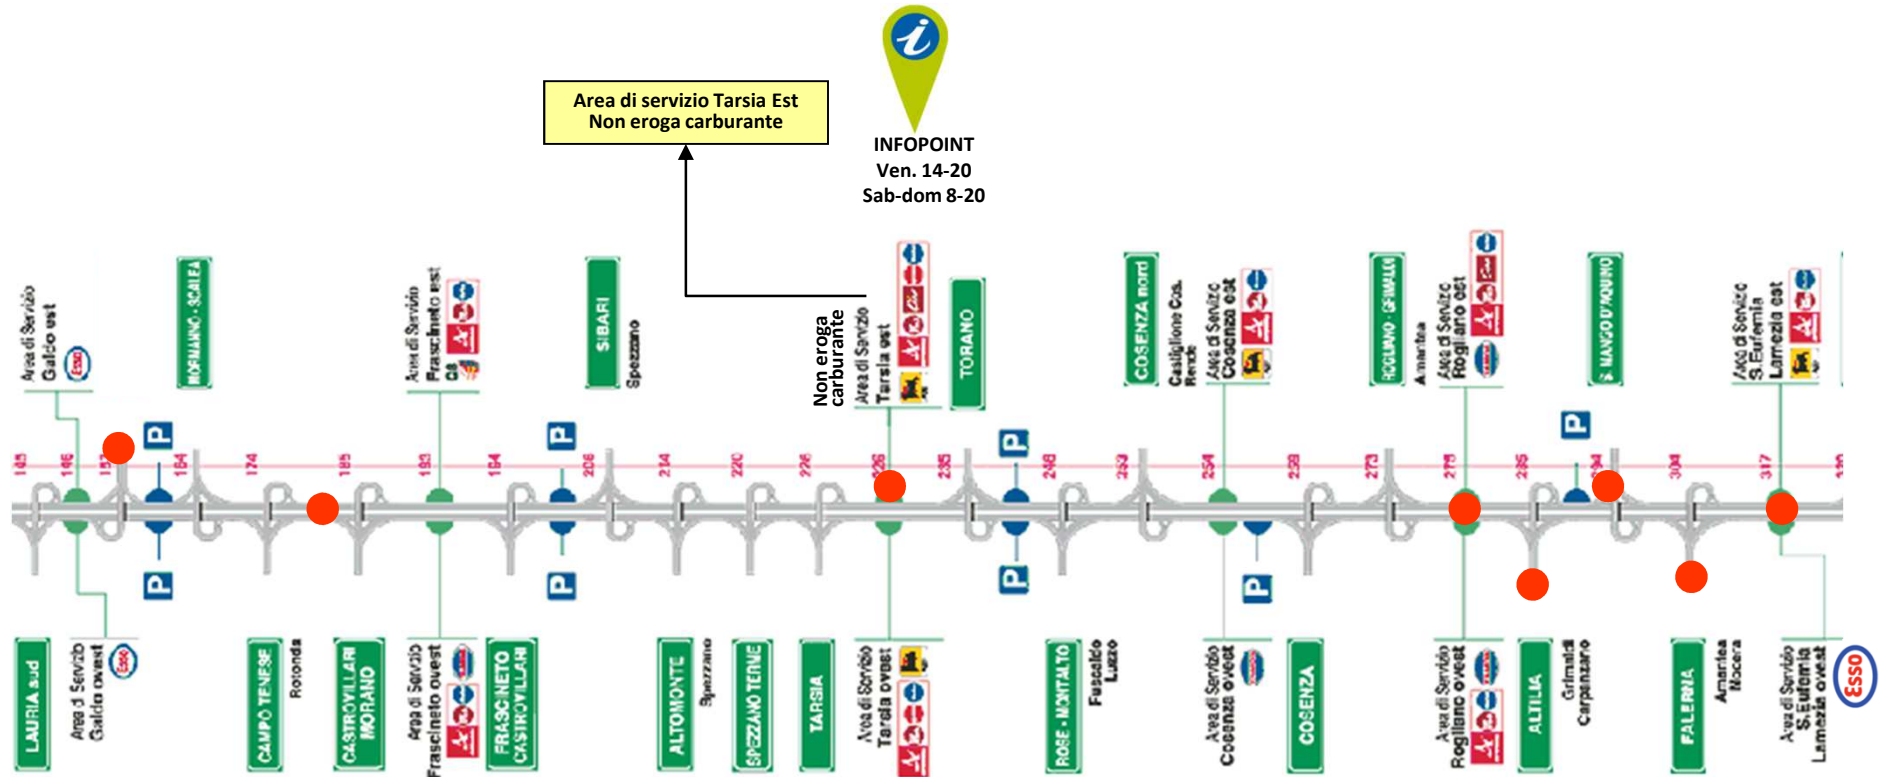

Attività di presidio e assistenza

Attività di Presidio e Assistenza

SUD e ISOLE

**A3- Reggio Calabria
Salerno-Reggio Calabria** 

Presidio Soccorso Meccanico :

- Svincolo di Lagonegro Nord
- Svincolo di Lauria nord
- Svincolo di Laino Borgo
- Svincolo di Moramanno

PRESIDI MULTIOPERATIVI

Nei giorni di bollino rosso

Salerno
Reggio
Calabria

Sud

Area di servizio Sala Consilina Ovest - Non eroga carburante

INFOPOINT
Ven. 14-20
Sab-dom 8-20

PRESIDI MULTIOPERATIVI

Nei giorni di bollino rosso

Salerno
Reggio
Calabria

Sud

PRESIDI MULTIOPERATIVI

Nei giorni di bollino rosso

Salerno
Reggio
Calabria

Sud

Area di servizio Tarsia Est
Non eroga carburante

INFOPOINT
Ven. 14-20
Sab-dom 8-20

INFOPOINT
Ven. 14-20
Sab-dom 8-20

PRESIDI MULTIOPERATIVI

Nei giorni di bollino rosso

A3

Salerno
Reggio
Calabria

Sud

INFOPOINT
Ven. 14-20
Sab-dom 8-20