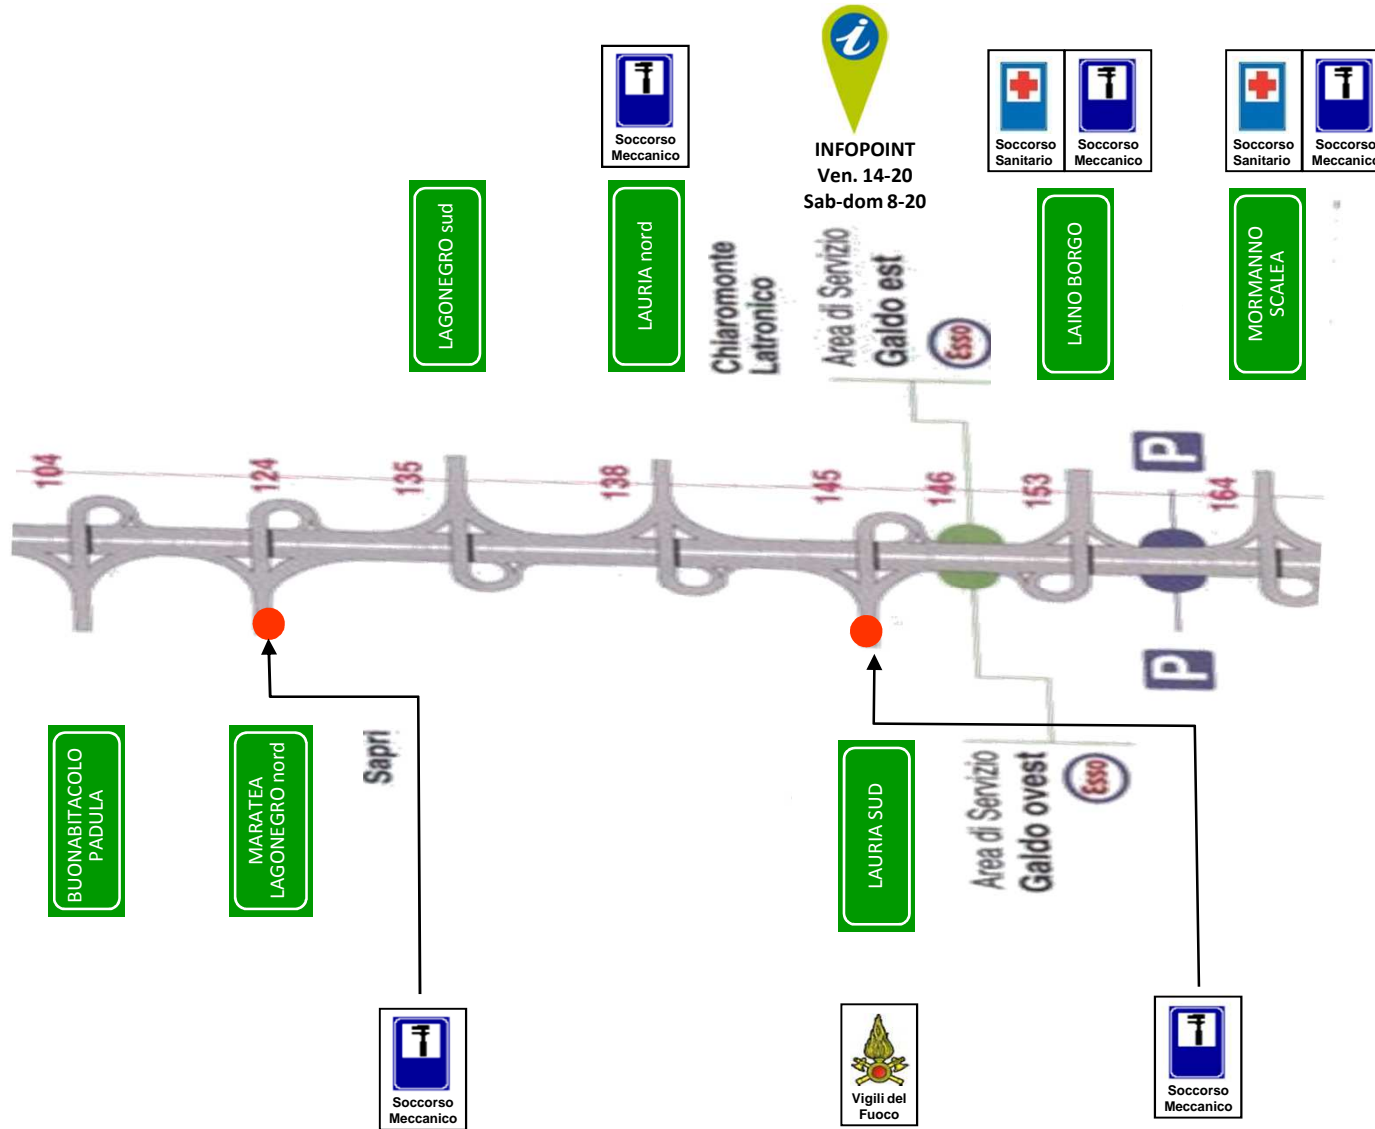

Attività di presidio e assistenza

Attività di Presidio e Assistenza

SUD e ISOLE

**A3- Reggio Calabria
Salerno-Reggio Calabria** 

Presidio Soccorso Meccanico :

- Svincolo di Lagonegro Nord
- Svincolo di Lauria nord
- Svincolo di Laino Borgo
- Svincolo di Moramanno

Presidio Soccorso Sanitario :

- Svincolo di Laino Borgo
- Svincolo di Mormanno

Vigili del Fuoco:

- Svincolo di Lauria Sud

Infopoint:

- Area di Servizio Sala Consilina Ovest
- Area di Servizio Galdo Est
- Area di Servizio Tarsia Est
- Area di Servizio Lamezia Terme Ovest

PRESIDI MULTIOPERATIVI

Nei giorni di bollino rosso

Salerno
Reggio
Calabria

Sud

Area di servizio Sala Consilina Ovest - Non eroga carburante

INFOPOINT
Ven. 14-20
Sab-dom 8-20

PRESIDI MULTIOPERATIVI

Nei giorni di bollino rosso

Salerno
Reggio
Calabria

Sud

PRESIDI MULTIOPERATIVI

Nei giorni di bollino rosso

Salerno
Reggio
Calabria

Sud

Area di servizio Tarsia Est
Non eroga carburante

INFOPOINT
Ven. 14-20
Sab-dom 8-20