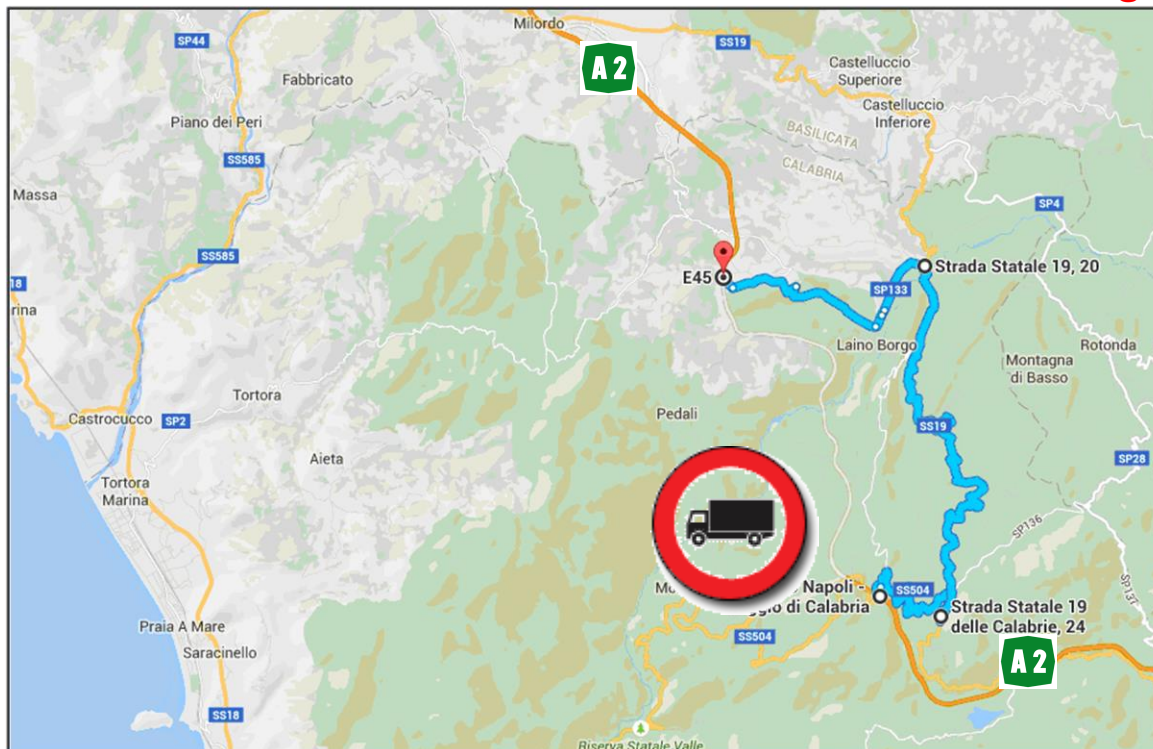

Autostrada del Mediterraneo

tratto *Lauria Sud – Laino Borgo*

Percorso alternativo

Uscita: Lauria Sud Entrata: Laino Borgo

S.P. ex S.S. 19 - si prosegue sulla S.P. 241 e sulla S.P. 133 con rientro in A2 allo svincolo di Laino Borgo

Vigilanza
 •Arma dei Carabinieri
 •Guardia di Finanza
 •Polizia Provinciale di Potenza

Autostrada del Mediterraneo

tratto Atena Lucana – Sibari - Firmo

Sud

Percorso alternativo

Uscita: Atena Lucana / Entrata: Sibari-Firmo 210 km

SS 598 "Fondo Valle Agri " - SS106 jonica - SS 534 rientro in A/2 Sibari-Firmo.

Autostrada del Mediterraneo

tratto Mormanno – Laino Borgo

Vigilanza
Arma dei Carabinieri 

Percorso alternativo Uscita: **Mormanno** Entrata: **Laino Borgo** Km 26
SP 3 – SP 146 – Strade Comunali Laino Castello – SP 134 – EX SS19 – SP 133 – Strade Comunali Laino Borgo – Rientro in A/2 Sv. Laino Borgo.

percorso consentito solo ai veicoli fino a 3,5 T

Autostrada del Mediterraneo
 tratto **Padula Buonabitacolo - Falerna**

Percorso alternativo

Uscita: **Lagonegro Nord**

Entrata: **Falerna** 146 km

SS 585 "Fondo Valle del Noce"- Praia Mare
 SS18 "Tirrena Inferiore"- Scalea- Diamante
 Paola- Amantea- Falerna