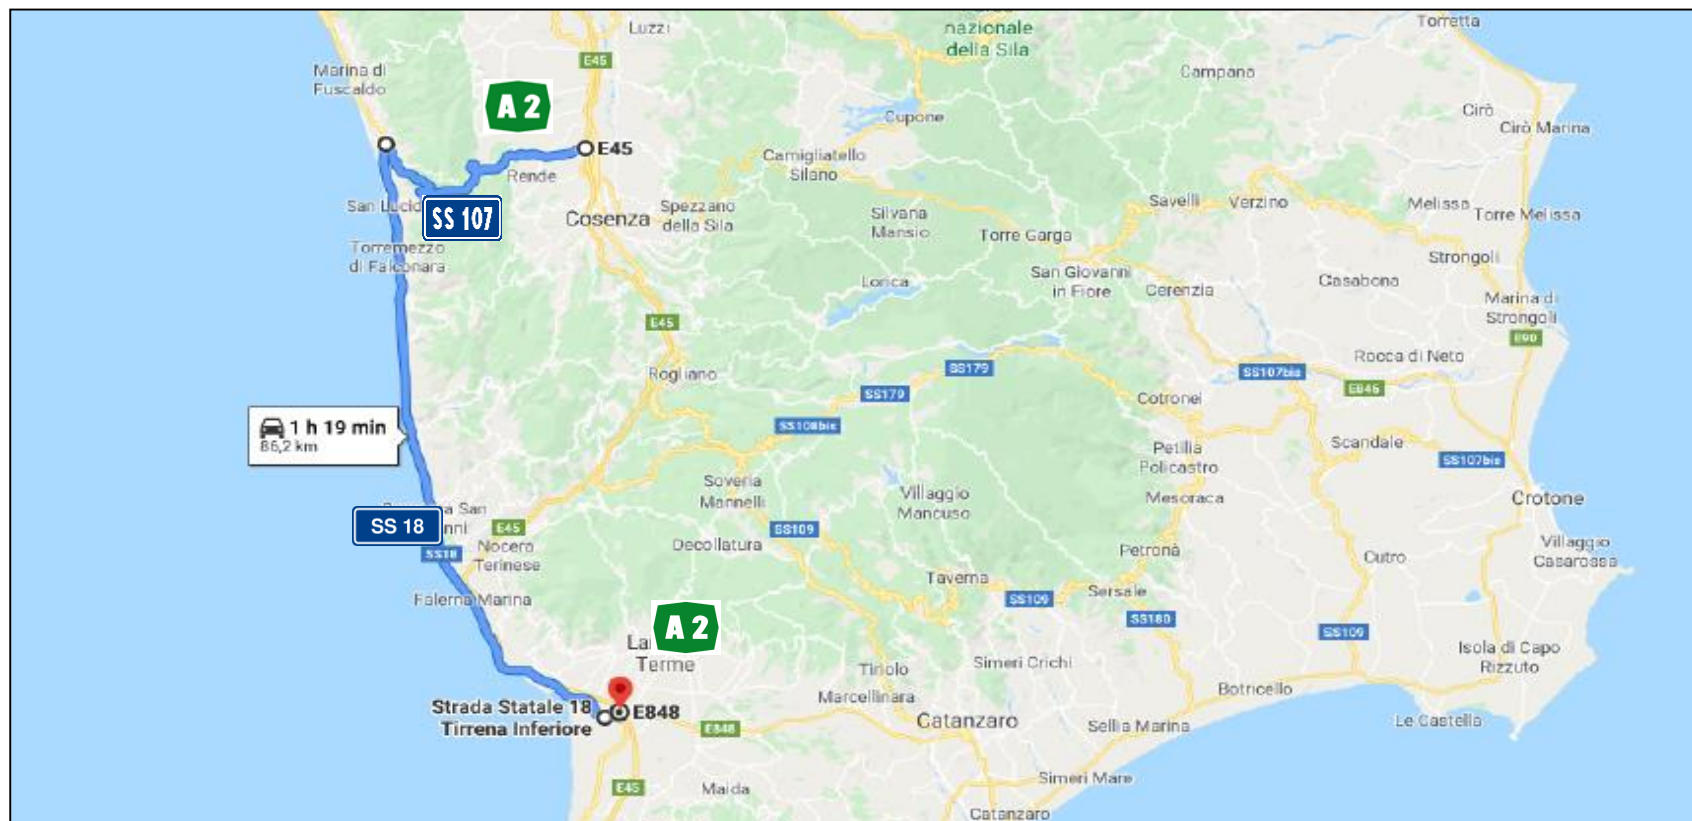

SS 598 "Fondo Valle Agri " - SS106 jonica - SS 534 rientro in A/2 Sibari-Firmo.

Autostrada del Mediterraneo

tratto Mormanno – Laino Borgo

Vigilanza
Arma dei Carabinieri 

Percorso alternativo Uscita: **Mormanno** Entrata: **Laino Borgo** Km 26
SP 3 – SP 146 – Strade Comunali Laino Castello – SP 134 – EX SS19 – SP 133 – Strade Comunali Laino Borgo – Rientro in A/2 Sv. Laino Borgo.

percorso consentito solo ai veicoli fino a 3,5 T

Autostrada del Mediterraneo
 tratto **Padula Buonabitacolo - Falerna**

Percorso alternativo

Uscita: **Lagonegro Nord**

Entrata: **Falerna** 146 km

SS 585 "Fondo Valle del Noce"- Praia Mare
 SS18 "Tirrena Inferiore"- Scalea- Diamante
 Paola- Amantea- Falerna

**percorso vietato ai
 veicoli superiori a
 3,5 ton.**

A/2 DEL MEDITERRANEO

tratto Cosenza - Lamezia Terme

Percorso alternativo proposto 86,2 Km
A/2 Uscita: Cosenza Nord
 S.S. 107 "Silvana Crotonese" fino a Paola - S.S. 18 fino a Lamezia Terme **con rientro in A/2**

Sicilia

A18

A19

A20

A29

A29 dir

A/20 Messina - Palermo

tratto **Messina - Villafranca Tirrena**