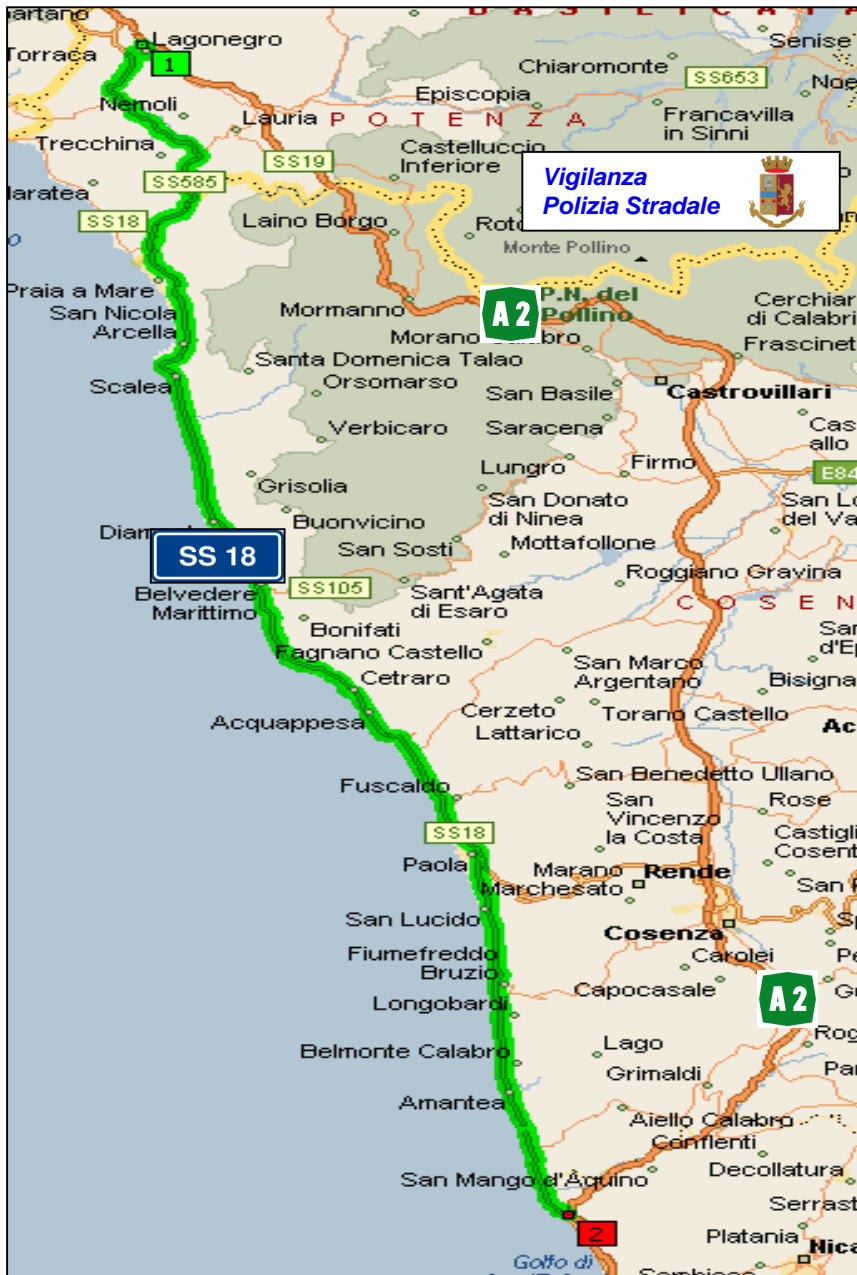

A2

Autostrada del Mediterraneo

tratto **Lagonegro Nord - Lauria Sud**

Percorso alternativo

Uscita: **Lagonegro Nord**
 Entrata: **Lauria Sud** 35 Km

SS585 – Lauria - SP3 – Lauria -SP 100 Fiumicello di Lauria – SP “ex SS19”*delle Calabrie*” -

Autostrada del Mediterraneo

tratto *Lauria Sud – Laino Borgo*

Percorso alternativo

Uscita: Lauria Sud Entrata: Laino Borgo

S.P. ex S.S. 19 - si prosegue sulla S.P. 241 e sulla S.P. 133 con rientro in A2 allo svincolo di Laino Borgo

Vigilanza
 •Arma dei Carabinieri
 •Guardia di Finanza
 •Polizia Provinciale di Potenza

Autostrada del Mediterraneo
Tratto *Lagonegro Nord - Falerna*

Percorso alternativo

Uscita: Lagonegro Nord

Entrata: Falerna 146 km

SS 585 "Fondo Valle del Noce"- Praia Mare
 SS18 "Tirrena Inferiore"- Scalea- Diamante
 Paola- Amantea- Falerna

**percorso vietato ai
 veicoli superiori a
 3,5 ton.**

Autostrada del Mediterraneo

tratto Lauria Nord – Sibari - Firmo