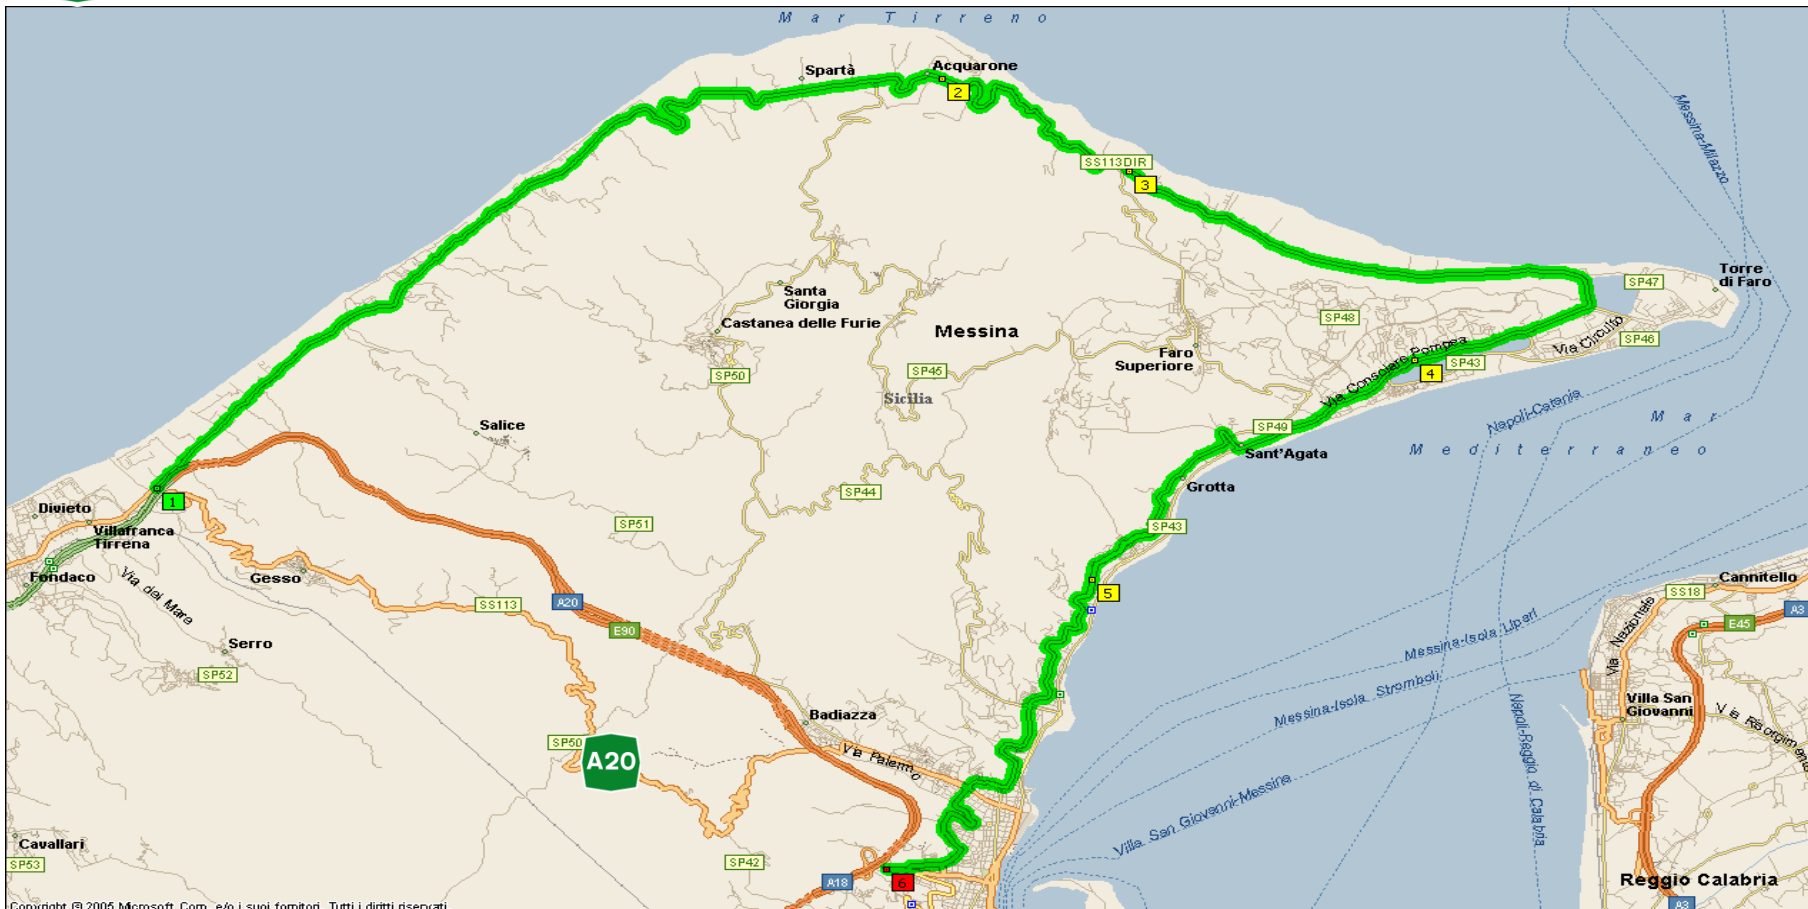

A/20 Messina - Palermo

tratto **Messina - Villafranca Tirrena**

Percorso alternativo
Uscita: A 20 Messina Bocchetta   **Entrata: Villafranca Tirrena**   **36 Km**
Via Regina Margherita e Viale Regina Elena SS 113 dir **“Settentrionale Sicula”**