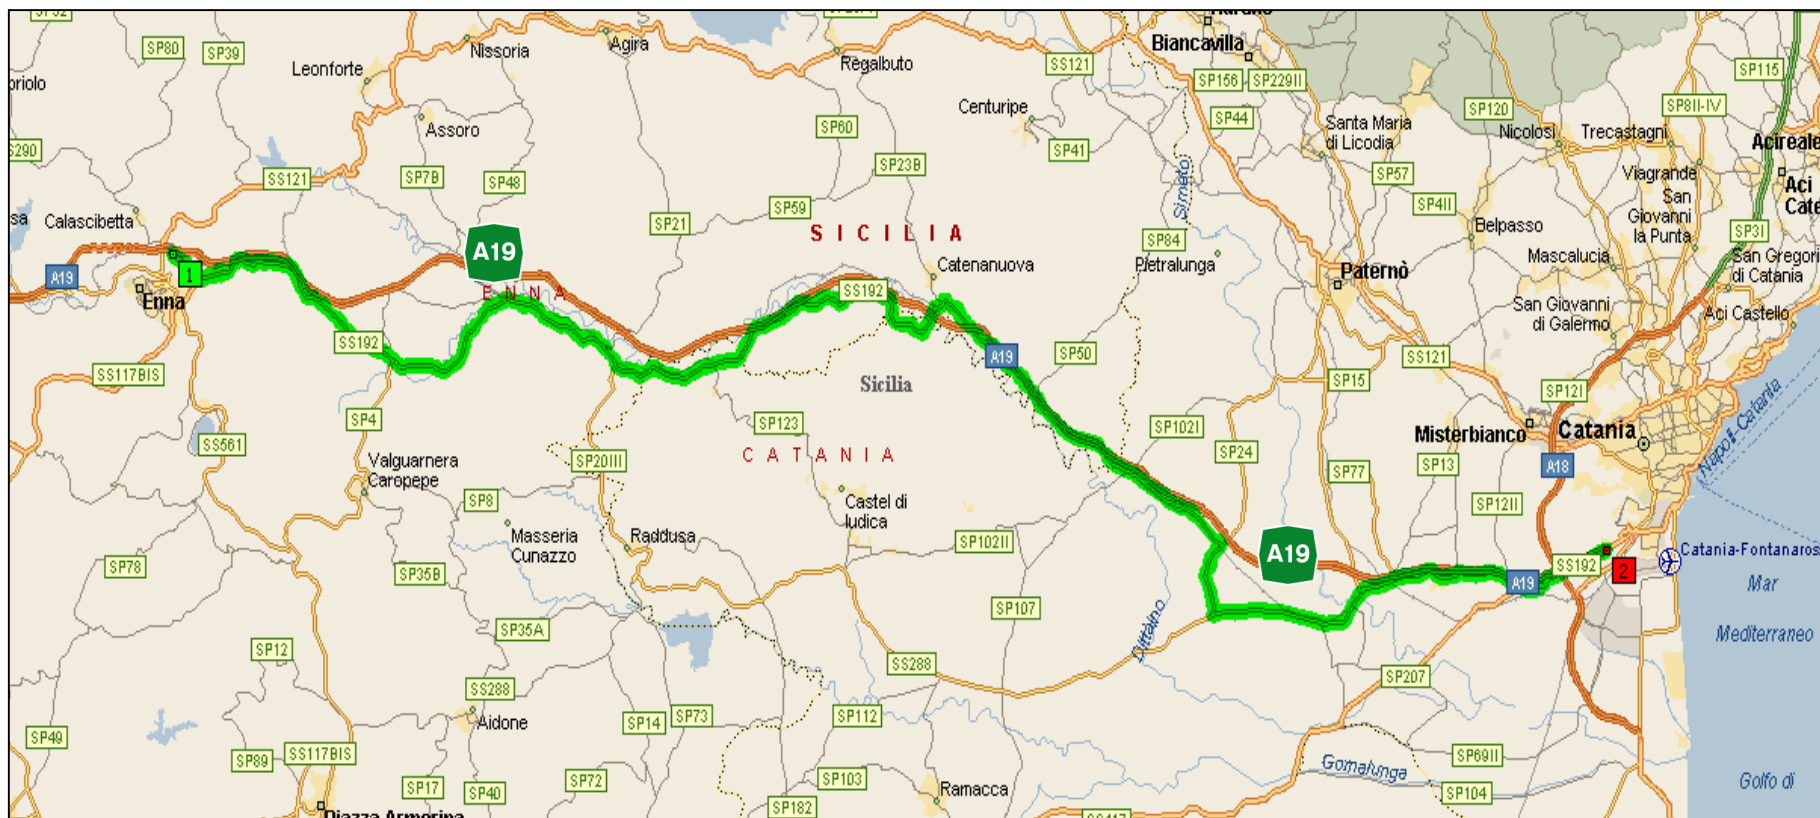

Sicilia

A18

A19

A20

A29

A29 dir

A/20 Messina - Palermo

tratto **Messina - Villafranca Tirrena**

SS 113 "Settentrionale Sicula" - Spadafora - Barcellona Pozzo di Gotto - Gioiosa Marea - Torrenova - Santo Stefano di Camastra

A/19 Palermo - Catania
tratto A20 - Palermo

A/20 Messina - Palermo
tratto Cefalù - A19

Percorso alternativo A19

Uscita: **Trabia** Entrata: **Palermo** **25,4 Km**

SS 113 " **Settentrionale Sicula** " - San Nicola l'Arena - Bagheria - Ficarazzi - via Messina Marine - via Emiro Giafar

Percorso alternativo A20

Uscita: **Cefalù**
 Entrata: **Agglomerato Industriale** **18 Km**

SS 113 " **Settentrionale Sicula** " - Campofelice di Roccella - Buonfornello

A/19 Palermo - Catania

tratto Enna - Catania

Percorso alternativo