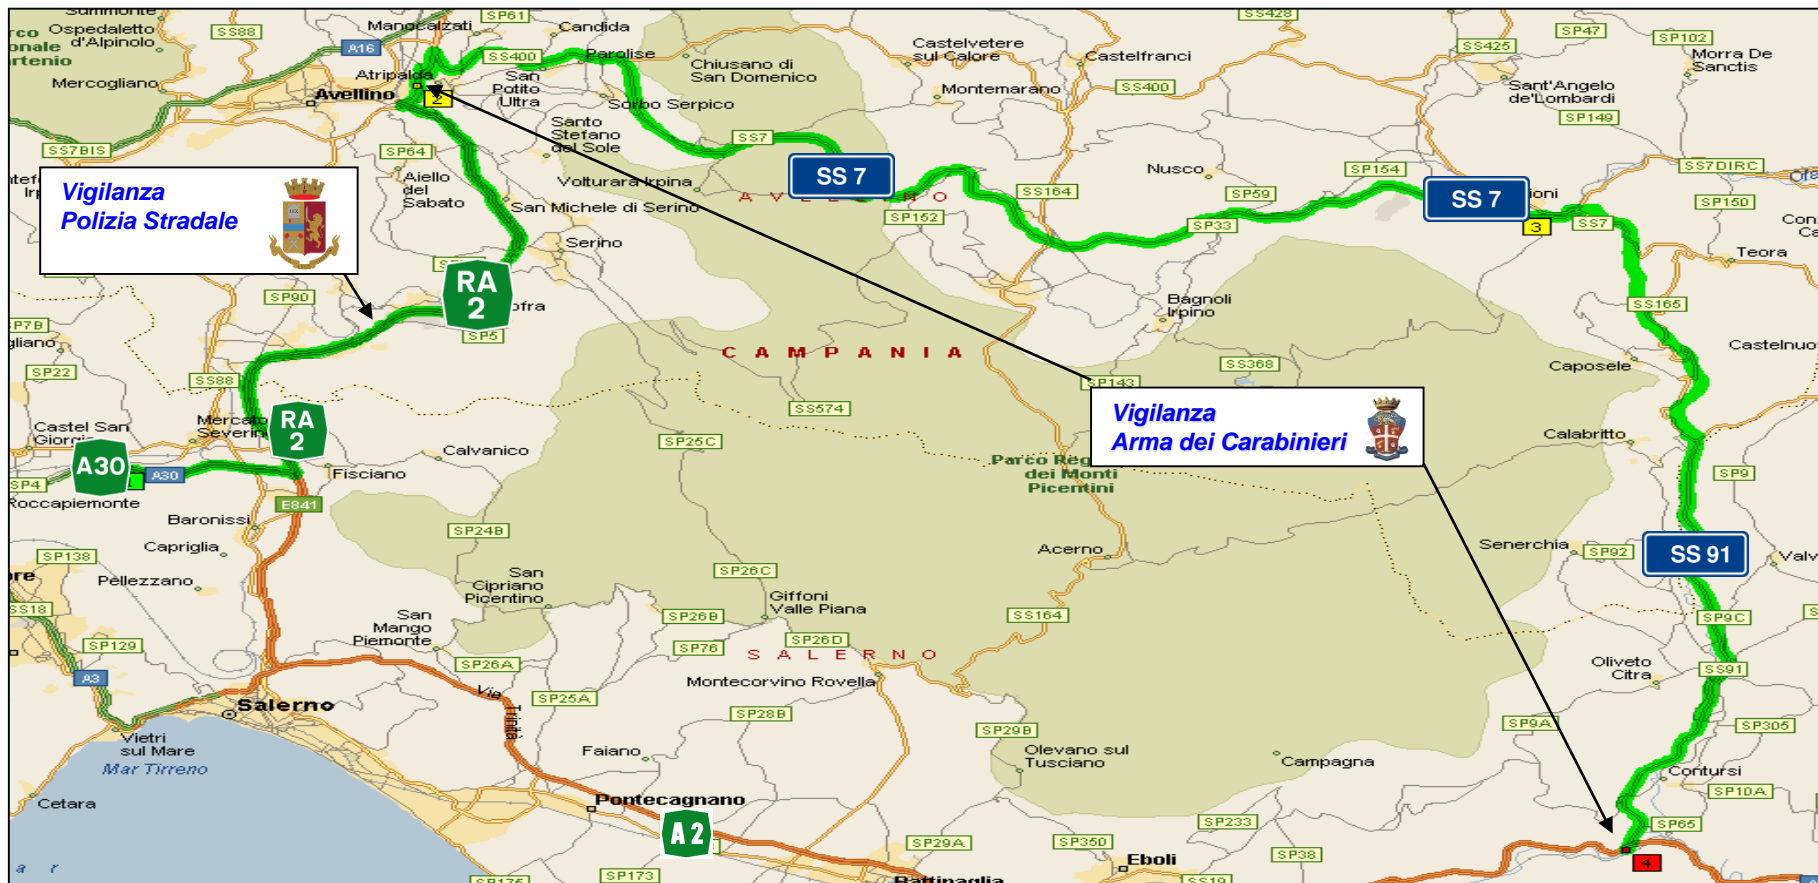

A/14 Bologna - Taranto

tratto **San Severo - Cerignola**

A/14 Bologna - Taranto

tratto **Cerignola - Bari Nord**

A/14 Bologna - Taranto

tratto Canosa di Puglia - Bari

A/14 **Bologna - Taranto**

tratto **Bari Nord - Gioia del Colle**

Percorso alternativo
Uscita: Bari Nord
Entrata: Gioia del Colle 46 km
 SS 16 "Adriatica" – SS100 "Gioia del Colle" – SP 106

A/14 Bologna – Taranto

tratto **Gioia del Colle - Taranto**

 **Vigilanza a cura
Polizia Stradale
Arma dei Carabinieri** 

Percorso alternativo
Uscita: Gioia del Colle
Entrata: Taranto 51 km
SS 100 “*Gioia del Colle*” - SS 7 “*Appia*”

Autostrada del Mediterraneo

tratto **A30 Barriera Salerno - A2 Contursi**

•Percorso alternativo:

Uscita: **A30 barriera Salerno** Entrata: **A2 Contursi** 109 km

RA2 "SA-AV"- SS7bis "Terra di Lavoro" – Lioni –SS7 "APPIA" –SS91 "della Valle del Sele" Conza della Campania – Contursi.

A2

Autostrada del Mediterraneo