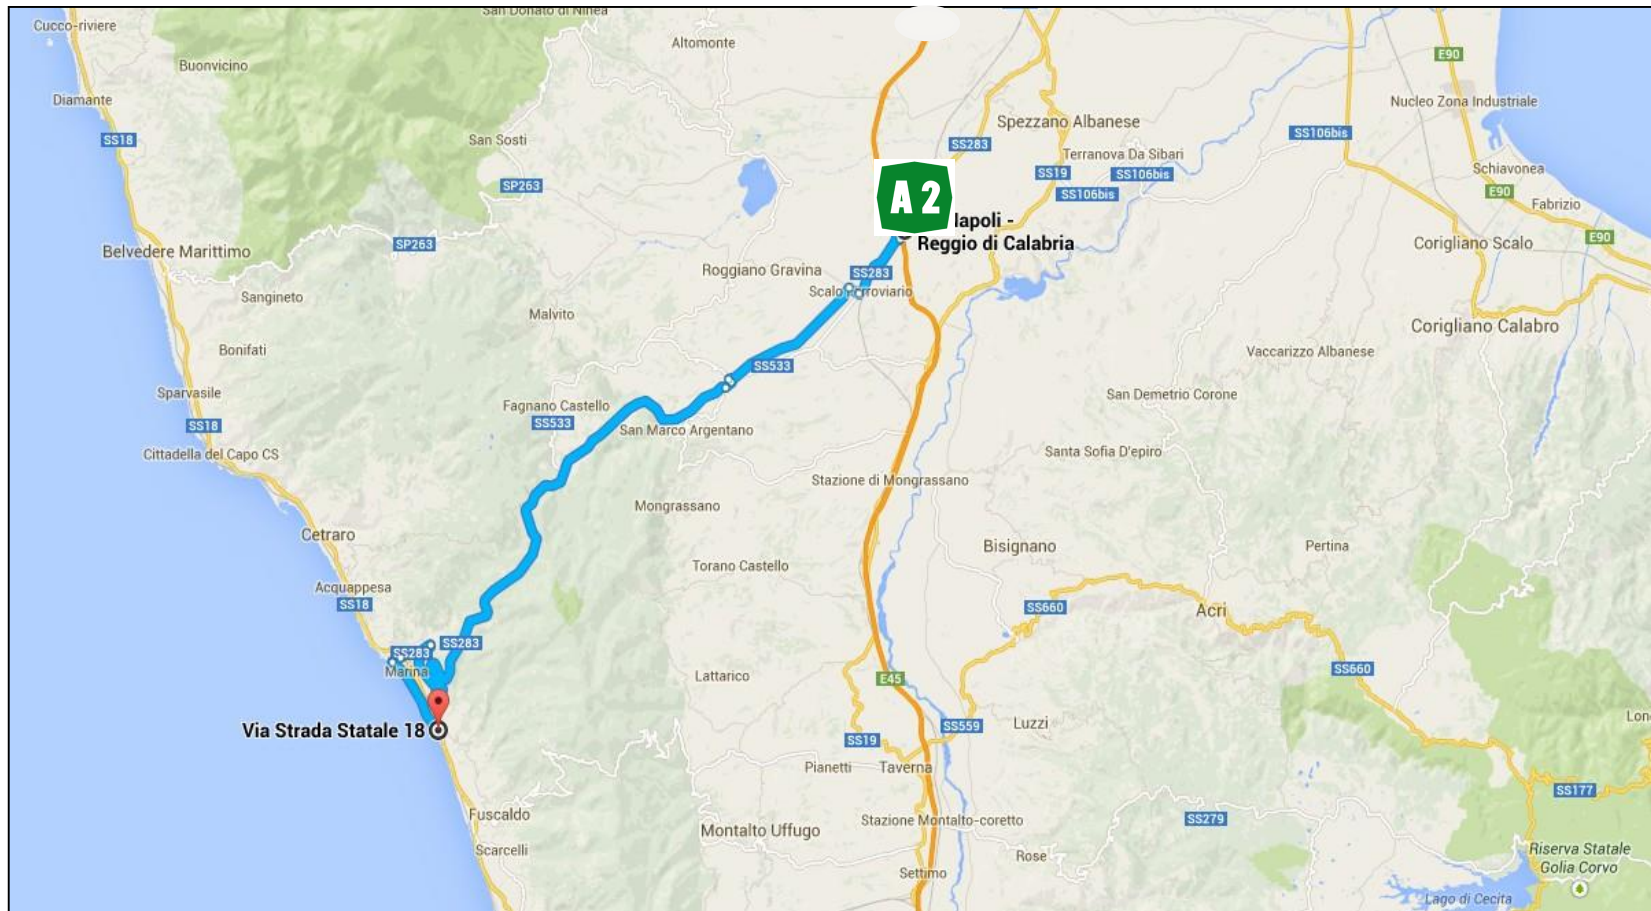

percorso consentito solo ai veicoli fino a 3,5 T

Autostrada del Mediterraneo
 tratto **Padula Buonabitacolo - Falerna**

Percorso alternativo

Uscita: **Lagonegro Nord**

Entrata: **Falerna** 146 km

SS 585 "Fondo Valle del Noce"- Praia Mare
 SS18 "Tirrena Inferiore"- Scalea- Diamante
 Paola- Amantea- Falerna

**percorso vietato ai
 veicoli superiori a
 3,5 ton.**

A/2 DEL MEDITERRANEO

tratto Cosenza - Lamezia Terme

Percorso alternativo proposto 86,2 Km
A/2 Uscita: Cosenza Nord
 S.S. 107 "Silvana Crotonese" fino a Paola - S.S. 18 fino a Lamezia Terme **con rientro in A/2**

A2

Autostrada del Mediterraneo

*Vigilanza
Polizia Stradale*

*Vigilanza
Arma dei Carabinieri*

Percorso alternativo

Uscita **Tarsia Nord** 42.1 Km
SS 283 – SS 18

Autostrada del Mediterraneo

Percorso alternativo

Uscita **Falerna** Entrata: **Rosarno** Km 87,8 – SS 18

Vigilanza
Polizia Stradale

Vigilanza
Arma dei Carabinieri

percorso consigliato ai veicoli fino a 3,5 T

Autostrada del Mediterraneo

Percorso alternativo
Uscita **Rosarno** 65 Km
SS 682dir – SS 18 – Reggio Calabria