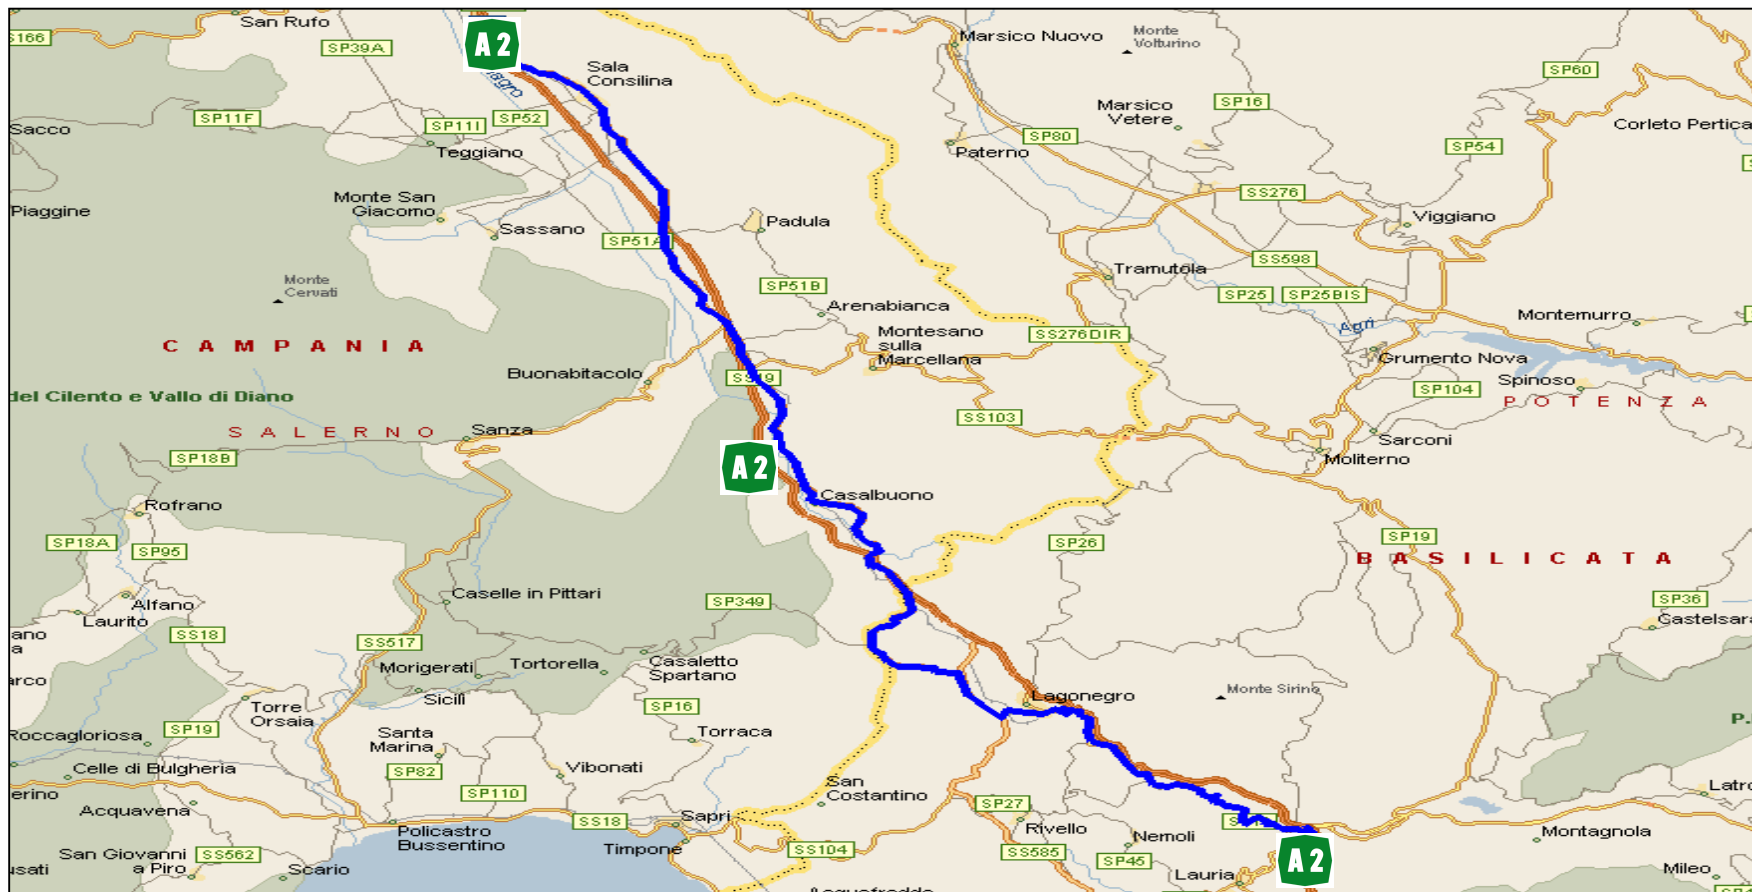

**Vigilanza
Arma dei Carabinieri**

Autostrada del Mediterraneo

tratto **A30 Nola – A2 Contursi**

Percorso alternativo

Uscita: A30 Nola

Entrata: A2 Contursi 131,800 km

A16 "uscita Avellino est"-SS7bis "Terra di Lavoro" – Lioni – SS91 "della Valle del Sele" –Conza della Campania – Contursi terme.

Autostrada del Mediterraneo

tratto **Sala Consilina - Lauria Nord**

Percorso alternativo

Uscita: **Sala Consilina** Entrata: **Lauria Nord** 62 km

SS 19 "delle Calabrie" - SS 585 - Lagonegro- SP "ex SS 19" delle Calabrie"

Percorso alternativo

Uscita: **Padula Buonabitacolo**

Entrata: **Lauria Sud** 55 km

SS 19 "delle Calabrie" – SS 585 "Fondo valle del Noce" - Lagonegro – SP "ex SS 19 delle Calabrie"

percorso consigliato al traffico leggero

A2

Autostrada del Mediterraneo

tratto **Lagonegro Nord - Lauria Sud**

Percorso alternativo

Uscita: **Lagonegro Nord**
 Entrata: **Lauria Sud** 35 Km

SS585 – Lauria - SP3 – Lauria -SP 100 Fiumicello di Lauria – SP “ex SS19”*delle Calabrie*” -