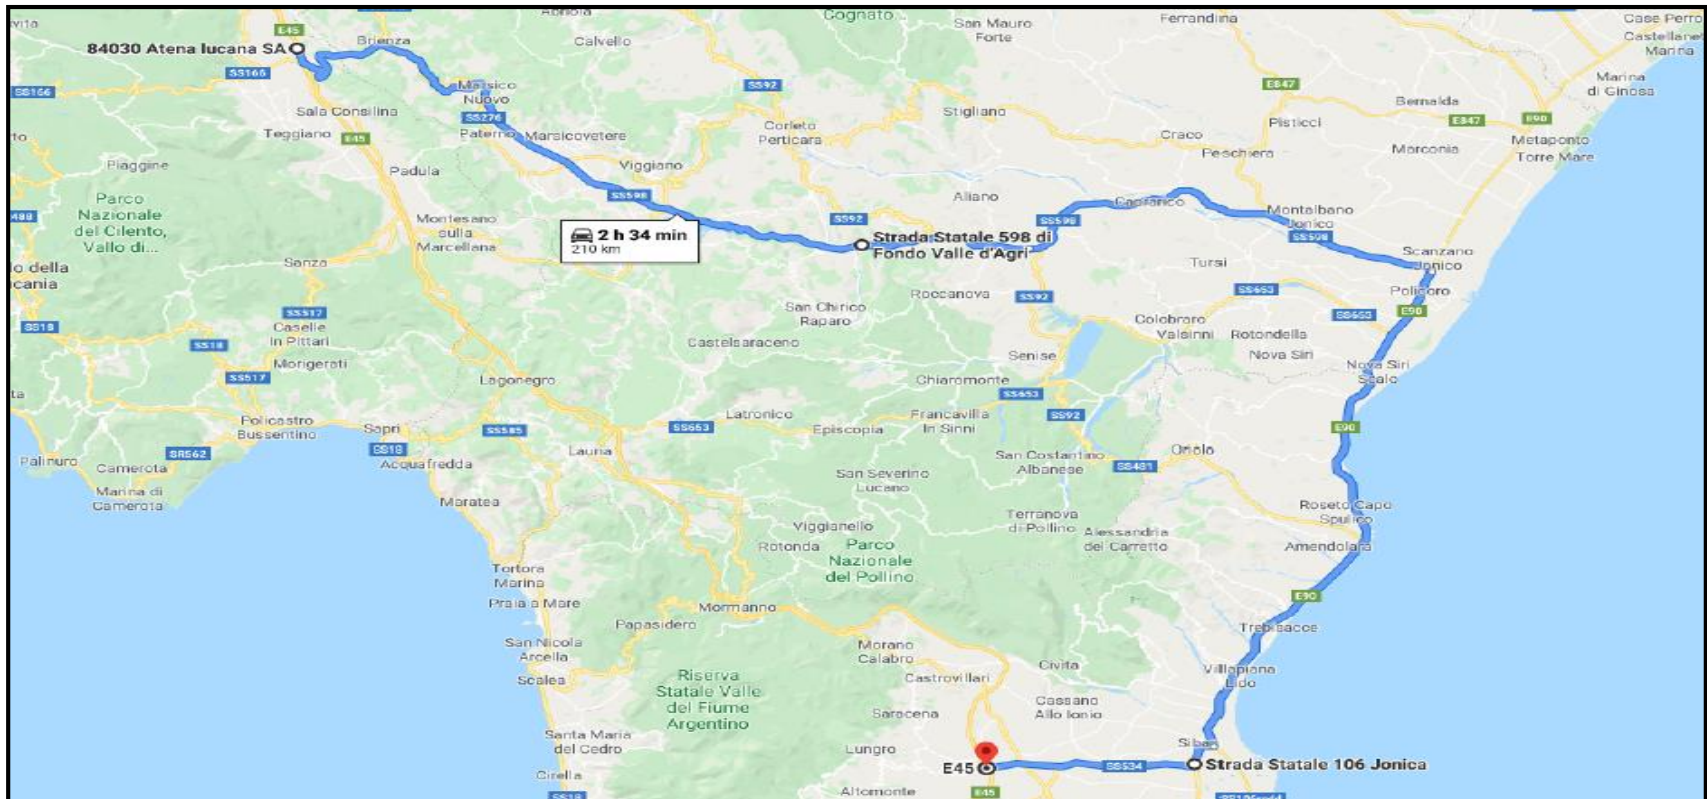

Vigilanza
 •Arma dei Carabinieri
 •Guardia di Finanza
 •Polizia Provinciale di Potenza

Autostrada del Mediterraneo

tratto Atena Lucana – Sibari - Firmo

Sud

Percorso alternativo

Uscita: Atena Lucana / Entrata: Sibari-Firmo 210 km

SS 598 "Fondo Valle Agri " - SS106 jonica - SS 534 rientro in A/2 Sibari-Firmo.

Autostrada del Mediterraneo

tratto Mormanno – Laino Borgo

Vigilanza
Arma dei Carabinieri 

Percorso alternativo Uscita: **Mormanno** Entrata: **Laino Borgo** Km 26
SP 3 – SP 146 – Strade Comunali Laino Castello – SP 134 – EX SS19 – SP 133 – Strade Comunali Laino Borgo – Rientro in A/2 Sv. Laino Borgo.

percorso consentito solo ai veicoli fino a 3,5 T

Autostrada del Mediterraneo
 tratto **Padula Buonabitacolo - Falerna**

Percorso alternativo

Uscita: **Lagonegro Nord**

Entrata: **Falerna** 146 km

SS 585 "Fondo Valle del Noce"- Praia Mare
 SS18 "Tirrena Inferiore"- Scalea- Diamante
 Paola- Amantea- Falerna