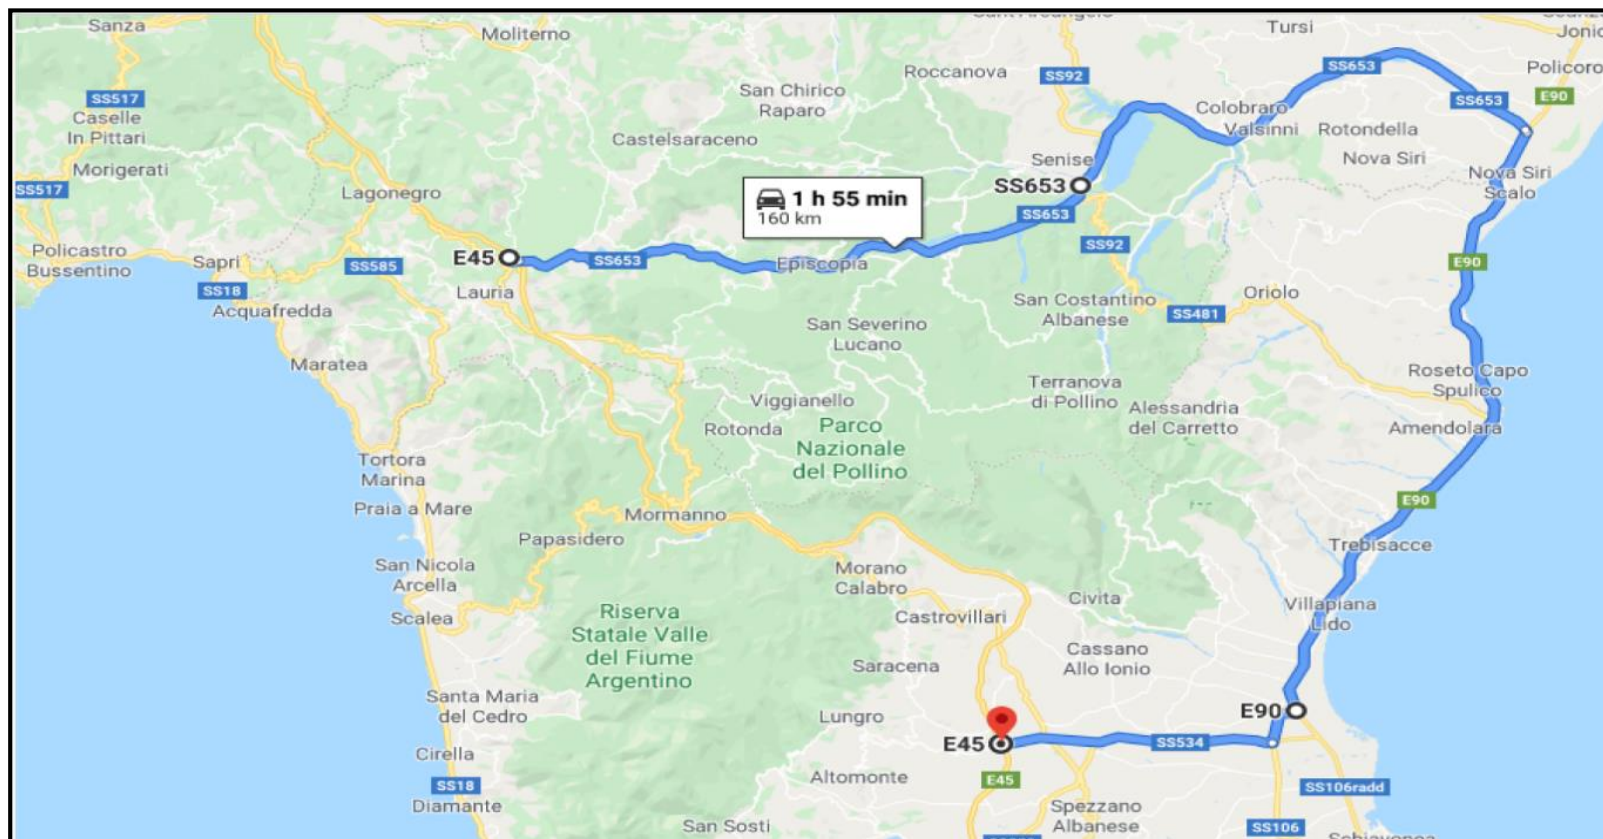

A2

Autostrada del Mediterraneo

tratto **Lagonegro Nord - Lauria Sud**

Percorso alternativo

Uscita: **Lagonegro Nord**
 Entrata: **Lauria Sud** 35 Km

SS585 – Lauria - SP3 – Lauria -SP 100 Fiumicello di Lauria – SP “ex SS19”*delle Calabrie*” -

Vigilanza
 •Arma dei Carabinieri
 •Guardia di Finanza
 •Polizia Provinciale di Potenza

Autostrada del Mediterraneo
Tratto *Lagonegro Nord - Falerna*

Percorso alternativo

Uscita: Lagonegro Nord

Entrata: Falerna 146 km

SS 585 "Fondo Valle del Noce"- Praia Mare
 SS18 "Tirrena Inferiore"- Scalea- Diamante
 Paola- Amantea- Falerna

**percorso vietato ai
 veicoli superiori a
 3,5 ton.**

Autostrada del Mediterraneo

tratto Lauria Nord – Sibari - Firmo

Percorso alternativo

Uscita: **Lauria Nord** Entrata: **Sibari – Firmo** 160 km

SS 653 “della Valle del Sinni “ - SS106 jonica - SS 534 rientro in A/2
Sibari - Firmo.

**Vigilanza
Polizia Stradale**

**Vigilanza
Arma dei Carabinieri**