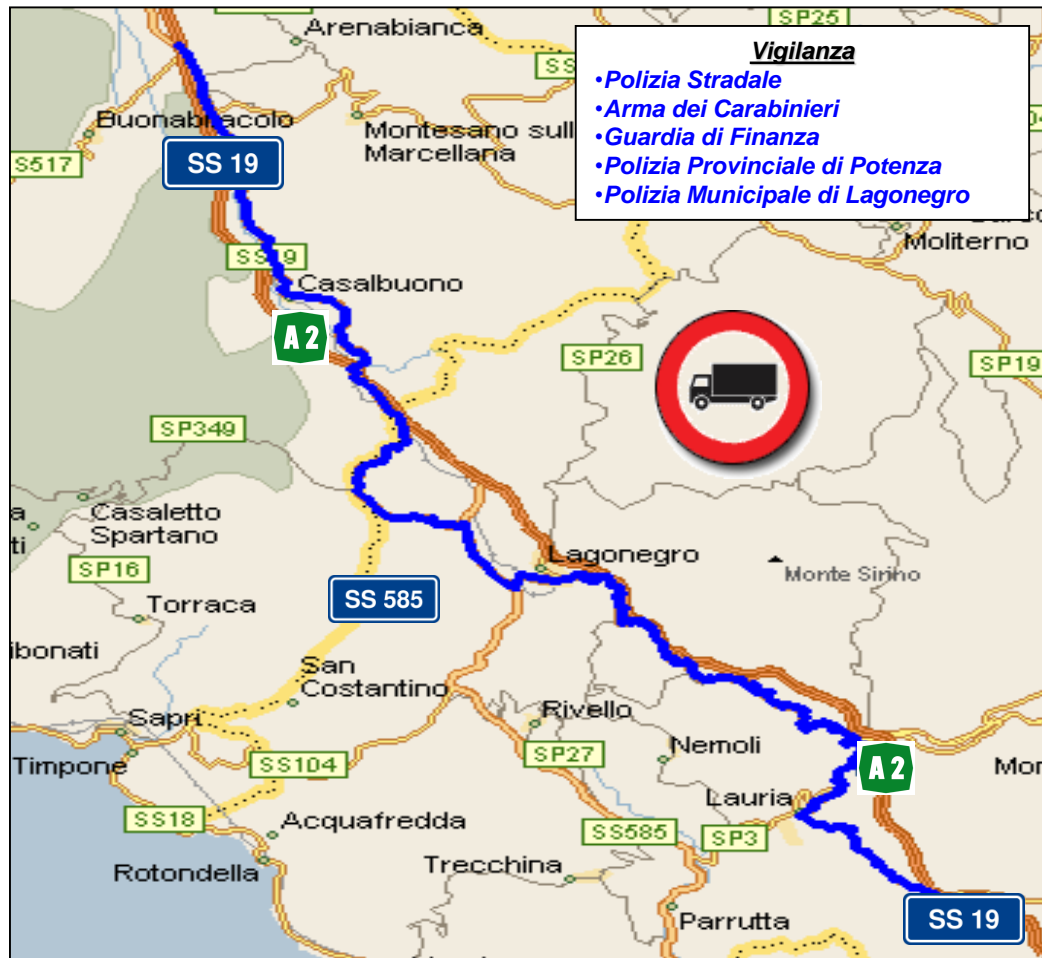

Autostrada del Mediterraneo

tratto **Sala Consilina - Lauria Nord**

Percorso alternativo

Uscita: **Sala Consilina** Entrata: **Lauria Nord** 62 km

SS 19 "delle Calabrie" - SS 585 - Lagonegro- SP "ex SS 19" delle Calabrie"

Vigilanza
Arma dei Carabinieri

Autostrada del Mediterraneo

tratto **Padula Buonabitacolo - Lauria Sud**

- Vigilanza**
- Polizia Stradale
 - Arma dei Carabinieri
 - Guardia di Finanza
 - Polizia Provinciale di Potenza
 - Polizia Municipale di Lagonegro

Percorso alternativo

Uscita: **Padula Buonabitacolo**

Entrata: **Lauria Sud** 55 km

SS 19 "delle Calabrie" – SS 585 "Fondo valle del Noce" - Lagonegro – SP "ex SS 19 delle Calabrie"

percorso consigliato al traffico leggero

A2

Autostrada del Mediterraneo

tratto **Lagonegro Nord - Lauria Sud**

Percorso alternativo

Uscita: **Lagonegro Nord**
 Entrata: **Lauria Sud** 35 Km

SS585 – Lauria - SP3 – Lauria -SP 100 Fiumicello di Lauria – SP “ex SS19”*delle Calabrie*” -