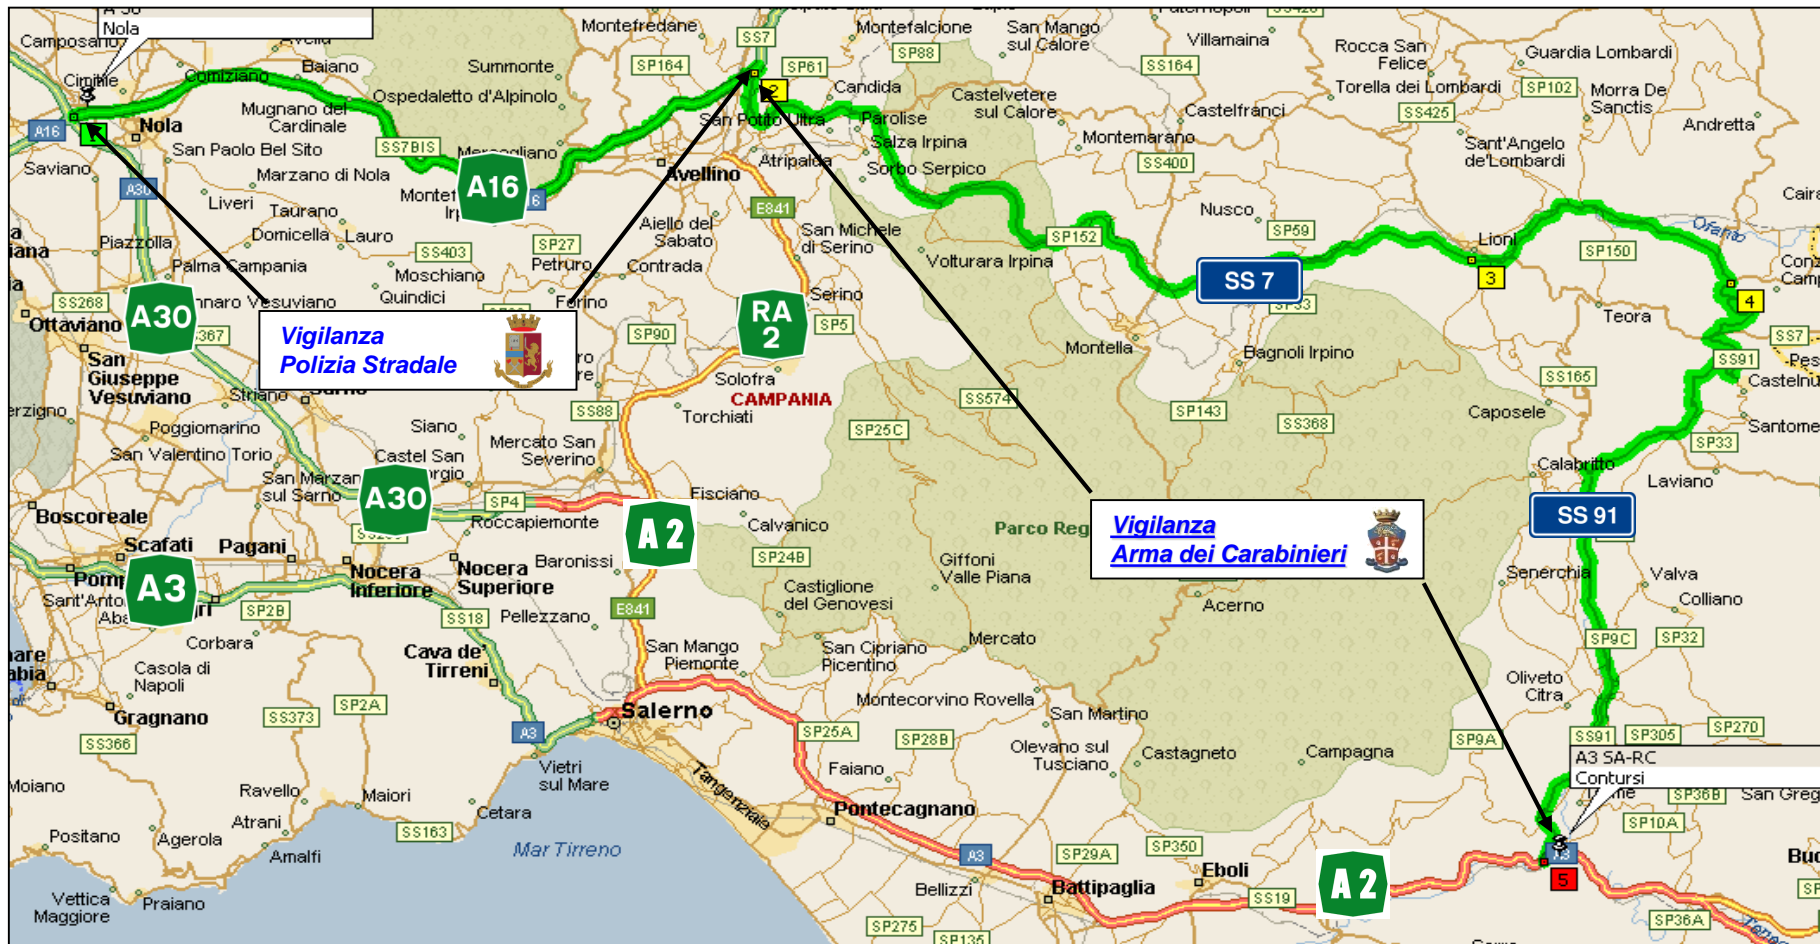

Uscita: **A30 barriera Salerno** Entrata: **A2 Contursi** 109 km

RA2 "SA-AV"- SS7bis "Terra di Lavoro" – Lioni –SS7 "APPIA" –SS91 "della Valle del Sele" Conza della Campania – Contursi.

A2

Autostrada del Mediterraneo

tratto **A1 Caianello** – **A2 Contursi**

Percorso alternativo:

Uscita: A1 Caianello Entrata: A2 Contursi 235 km

SS.372 "Telesina" - RA9 "di Benevento"- A16 "Avellino Est"-SS7bis "Terra di Lavoro" – Lioni SS7 "Appia" – SS91 "della Valle del Sele" –Conza della Campania – Contursi Terme..

**Vigilanza
Arma dei Carabinieri**

Autostrada del Mediterraneo

tratto **A30 Nola – A2 Contursi**

Percorso alternativo

Uscita: A30 Nola

Entrata: A2 Contursi 131,800 km

A16 "uscita Avellino est"-SS7bis "Terra di Lavoro" – Lioni – SS91 "della Valle del Sele" –Conza della Campania – Contursi terme.

Autostrada del Mediterraneo

tratto **Sala Consilina - Lauria Nord**

Percorso alternativo

Uscita: **Sala Consilina** Entrata: **Lauria Nord** 62 km

SS 19 "delle Calabrie" - SS 585 - Lagonegro- SP "ex SS 19" delle Calabrie"