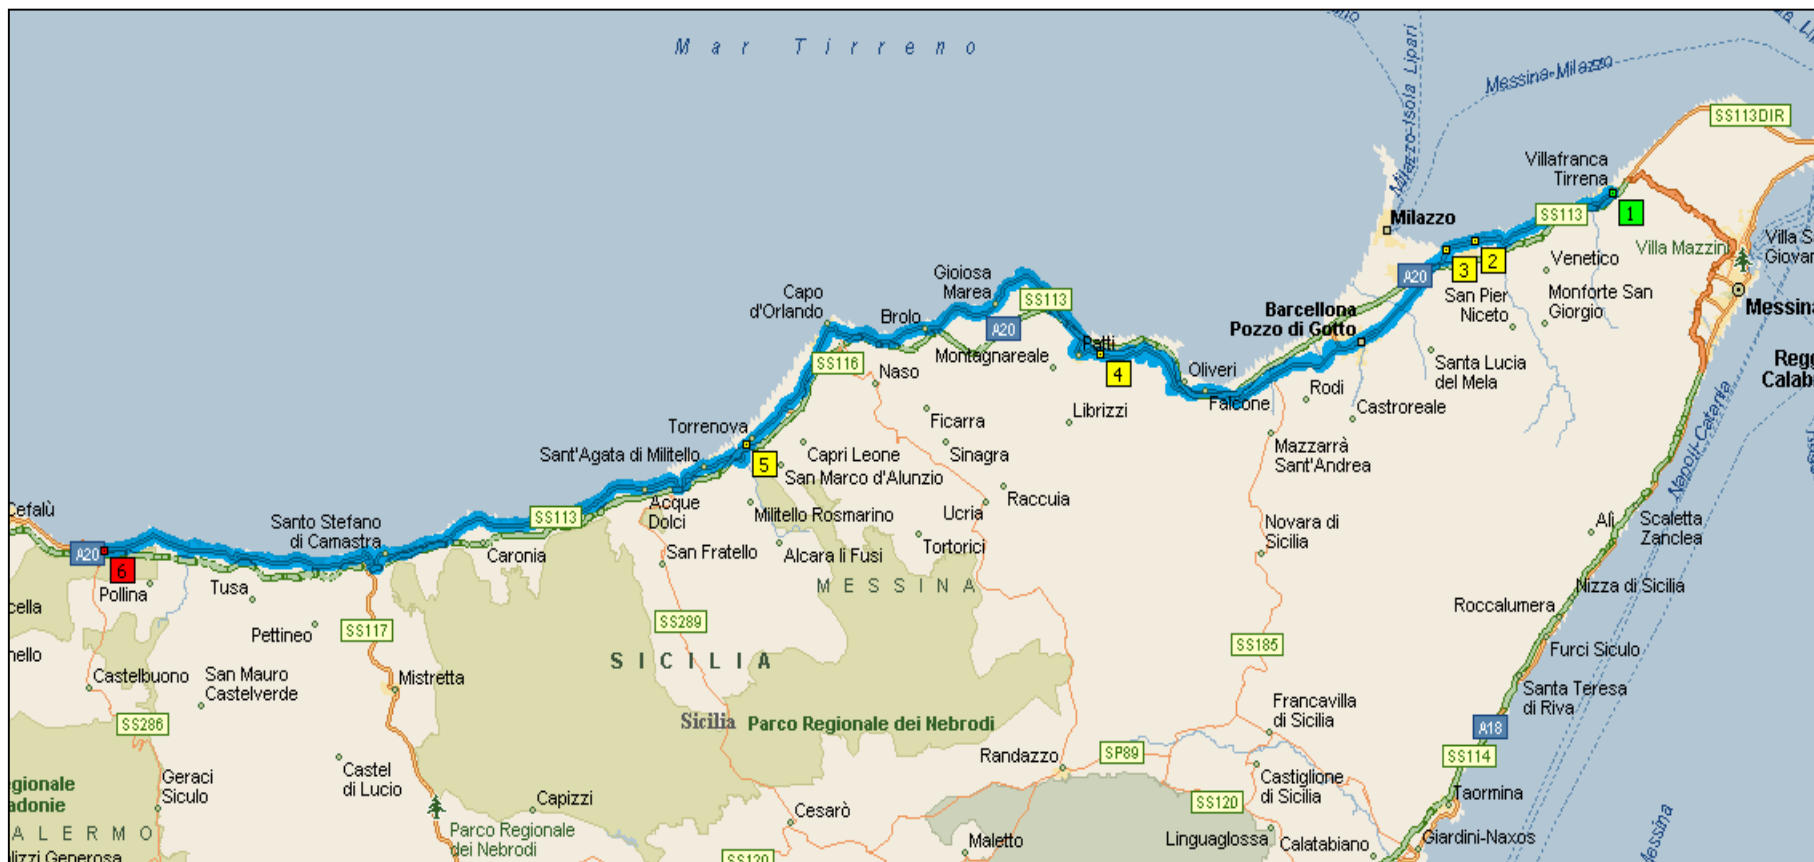

Sicilia

A18

A19

A20

A29

A29 dir

A/20 Messina - Palermo

tratto **Messina - Villafranca Tirrena**

Copyright © 2005 Microsoft Corp. e/o i suoi fornitori. Tutti i diritti riservati.

Percorso alternativo
Uscita: A 20 Messina Bocchetta **Entrata: Villafranca Tirrena** **36 Km**
 Via Regina Margherita e Viale Regina Elena SS 113 dir **“Settentrionale Sicula”**

A/20 Messina - Palermo

tratto **Villafranca Tirrena - Pollina**

Percorso alternativo

Uscita: **Villa Franca Tirrena**

Entrata: **Castelbuono-Pollina**

154 Km

Vigilanza a cura
Polizia Stradale
Arma dei Carabinieri

SS 113 "Settentrionale Sicula" - Spadafora - Barcellona Pozzo di Gotto - Gioiosa Marea - Torrenova - Santo Stefano di Camastra

A/19 Palermo - Catania
tratto A20 - Palermo

A/20 Messina - Palermo
tratto Cefalù - A19