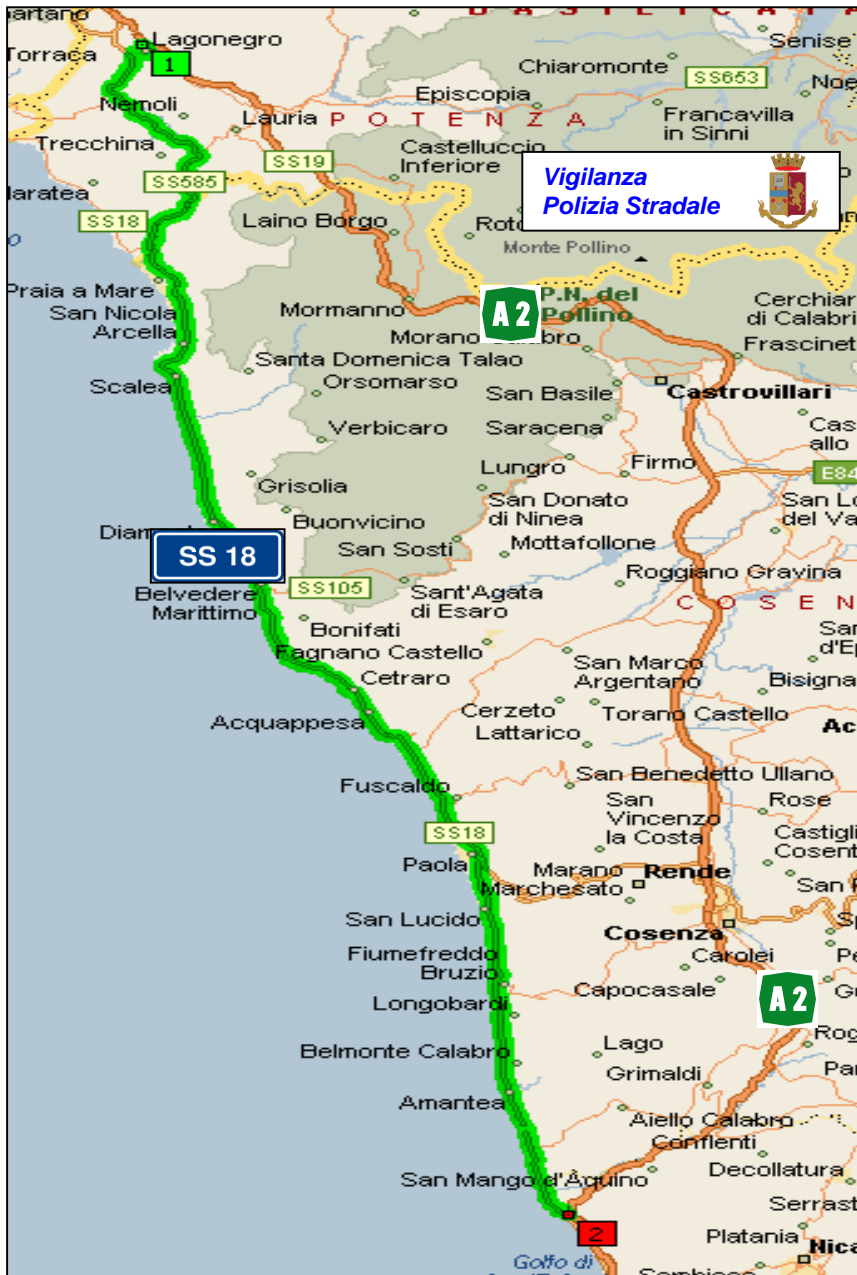

Vigilanza
 •Arma dei Carabinieri
 •Guardia di Finanza
 •Polizia Provinciale di Potenza

Autostrada del Mediterraneo

tratto Atena Lucana – Sibari - Firmo

Sud

Percorso alternativo

Uscita: Atena Lucana / Entrata: Sibari-Firmo 210 km

SS 598 "Fondo Valle Agri " - SS106 jonica - SS 534 rientro in A/2 Sibari-Firmo.

Autostrada del Mediterraneo

tratto Mormanno – Laino Borgo

Vigilanza
Arma dei Carabinieri 

Percorso alternativo Uscita: **Mormanno** Entrata: **Laino Borgo** Km 26
SP 3 – SP 146 – Strade Comunali Laino Castello – SP 134 – EX SS19 – SP 133 – Strade Comunali Laino Borgo – Rientro in A/2 Sv. Laino Borgo.

percorso consentito solo ai veicoli fino a 3,5 T

Autostrada del Mediterraneo
 tratto **Padula Buonabitacolo - Falerna**

Percorso alternativo

Uscita: **Lagonegro Nord**

Entrata: **Falerna** 146 km

SS 585 "Fondo Valle del Noce"- Praia Mare
 SS18 "Tirrena Inferiore"- Scalea- Diamante
 Paola- Amantea- Falerna

**percorso vietato ai
 veicoli superiori a
 3,5 ton.**

A/2 DEL MEDITERRANEO

tratto Cosenza - Lamezia Terme

Percorso alternativo proposto 86,2 Km
A/2 Uscita: Cosenza Nord
 S.S. 107 "Silvana Crotonese" fino a Paola - S.S. 18 fino a Lamezia Terme **con rientro in A/2**