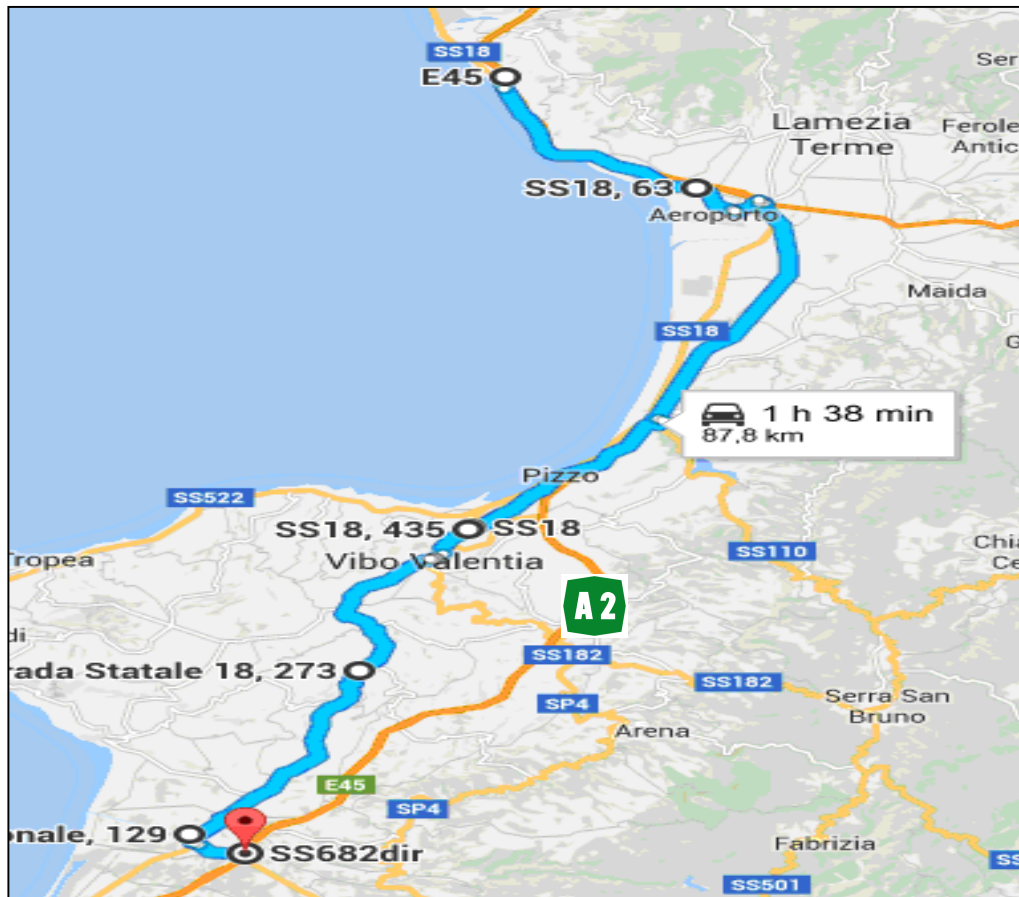

A2

Autostrada del Mediterraneo

*Vigilanza
Polizia Stradale*

*Vigilanza
Arma dei Carabinieri*

Percorso alternativo

Uscita **Tarsia Nord** 42.1 Km
SS 283 – SS 18

Autostrada del Mediterraneo

Percorso alternativo

Uscita **Falerna** Entrata: **Rosarno** Km 87,8 – SS 18

Vigilanza
Polizia Stradale

Vigilanza
Arma dei Carabinieri

percorso consigliato ai veicoli fino a 3,5 T

Autostrada del Mediterraneo

Percorso alternativo
Uscita **Rosarno** 65 Km
SS 682dir – SS 18 – Reggio Calabria

Sicilia

A18

A19

A20

A29

A29 dir

A/20 Messina - Palermo

tratto **Messina - Villafranca Tirrena**