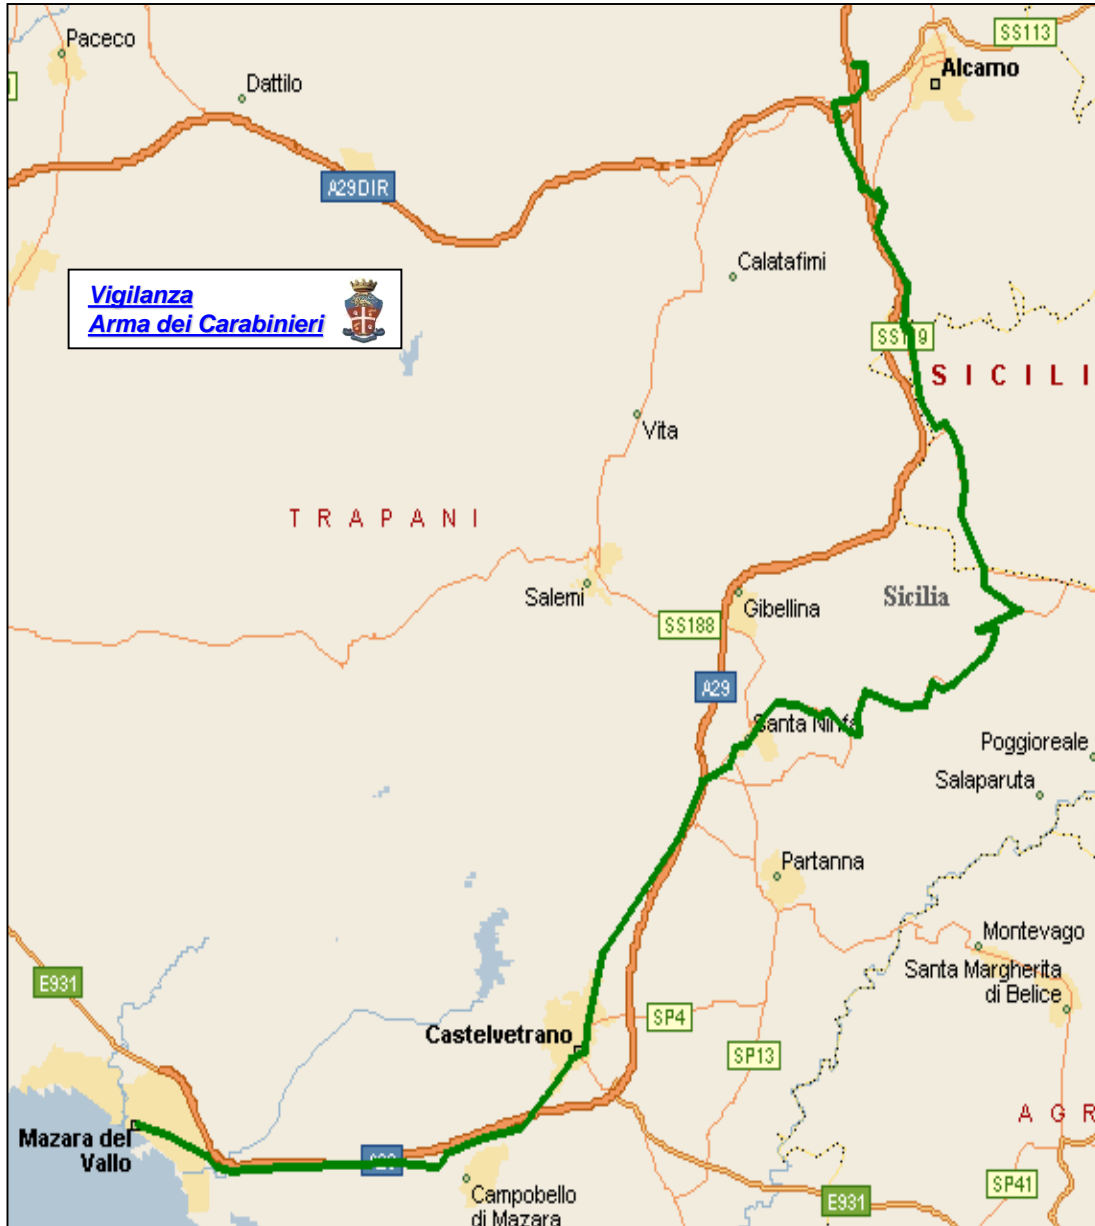

A29

A/29 Palermo - Mazara del Vallo
tratto Alcamo - Mazara del Vallo

Percorso alternativo

Uscita: Alcamo Est

Mazara del Vallo 80 Km

SS119 - Santa Ninfa - Castelvetrano
Campobello di Mazara - Mazara del Vallo