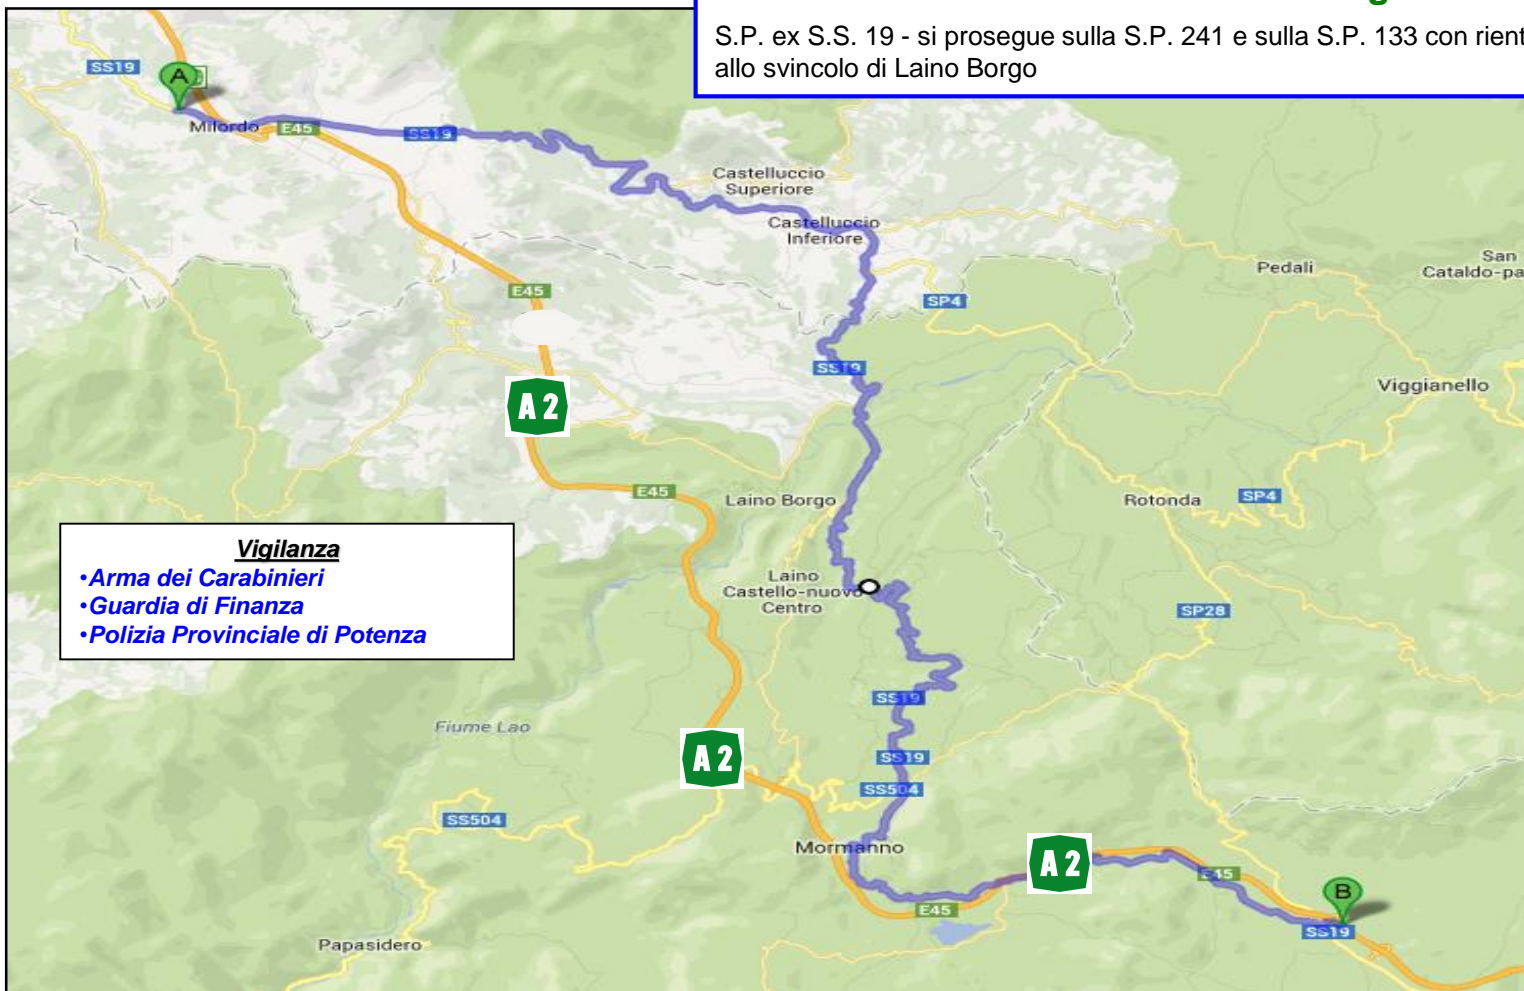

SS 585 "Fondo Valle del Noce"- Praia Mare
 SS18 "Tirrena Inferiore"- Scalea- Diamante
 Paola- Amantea- Falerna

**percorso vietato ai
 veicoli superiori a
 3,5 ton.**

Autostrada del Mediterraneo

tratto Lauria Nord – Sibari - Firmo

Percorso alternativo

Uscita: **Lauria Nord** Entrata: **Sibari – Firmo** 160 km

SS 653 “della Valle del Sinni “ - SS106 jonica - SS 534 rientro in A/2
Sibari - Firmo.

**Vigilanza
Polizia Stradale**

**Vigilanza
Arma dei Carabinieri**

Autostrada del Mediterraneo

tratto *Lauria Sud – Laino Borgo*

Percorso alternativo

Uscita: Lauria Sud Entrata: Laino Borgo

S.P. ex S.S. 19 - si prosegue sulla S.P. 241 e sulla S.P. 133 con rientro in A2 allo svincolo di Laino Borgo

Vigilanza
 •Arma dei Carabinieri
 •Guardia di Finanza
 •Polizia Provinciale di Potenza

Autostrada del Mediterraneo

tratto Atena Lucana – Sibari - Firmo

Sud

Percorso alternativo

Uscita: Atena Lucana / Entrata: Sibari-Firmo 210 km