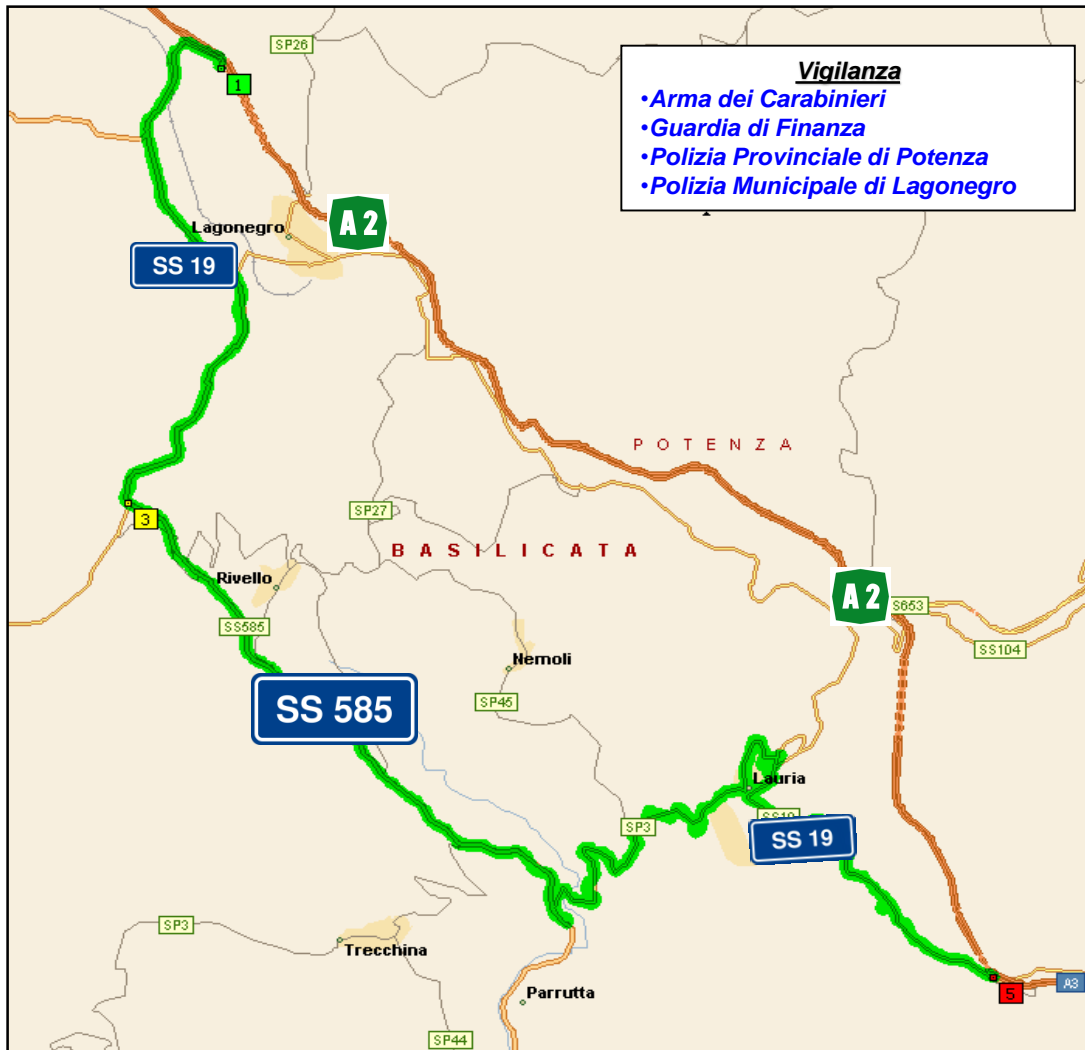

Percorso alternativo

Uscita: **Padula Buonabitacolo**

Entrata: **Lauria Sud** 55 km

SS 19 "delle Calabrie" – SS 585 "Fondo valle del Noce" - Lagonegro – SP "ex SS 19 delle Calabrie"

percorso consigliato al traffico leggero

A2

Autostrada del Mediterraneo

tratto **Lagonegro Nord - Lauria Sud**

Percorso alternativo

Uscita: **Lagonegro Nord**
 Entrata: **Lauria Sud** 35 Km

SS585 – Lauria - SP3 – Lauria -SP 100 Fiumicello di Lauria – SP “ex SS19”*delle Calabrie*” -

Autostrada del Mediterraneo

tratto *Lauria Sud – Laino Borgo*

Percorso alternativo

Uscita: Lauria Sud Entrata: Laino Borgo

S.P. ex S.S. 19 - si prosegue sulla S.P. 241 e sulla S.P. 133 con rientro in A2 allo svincolo di Laino Borgo

SS 585 "Fondo Valle del Noce"- Praia Mare
 SS18 "Tirrena Inferiore"- Scalea- Diamante
 Paola- Amantea- Falerna

**percorso vietato ai
 veicoli superiori a
 3,5 ton.**

Autostrada del Mediterraneo

tratto Lauria Nord – Sibari - Firmo