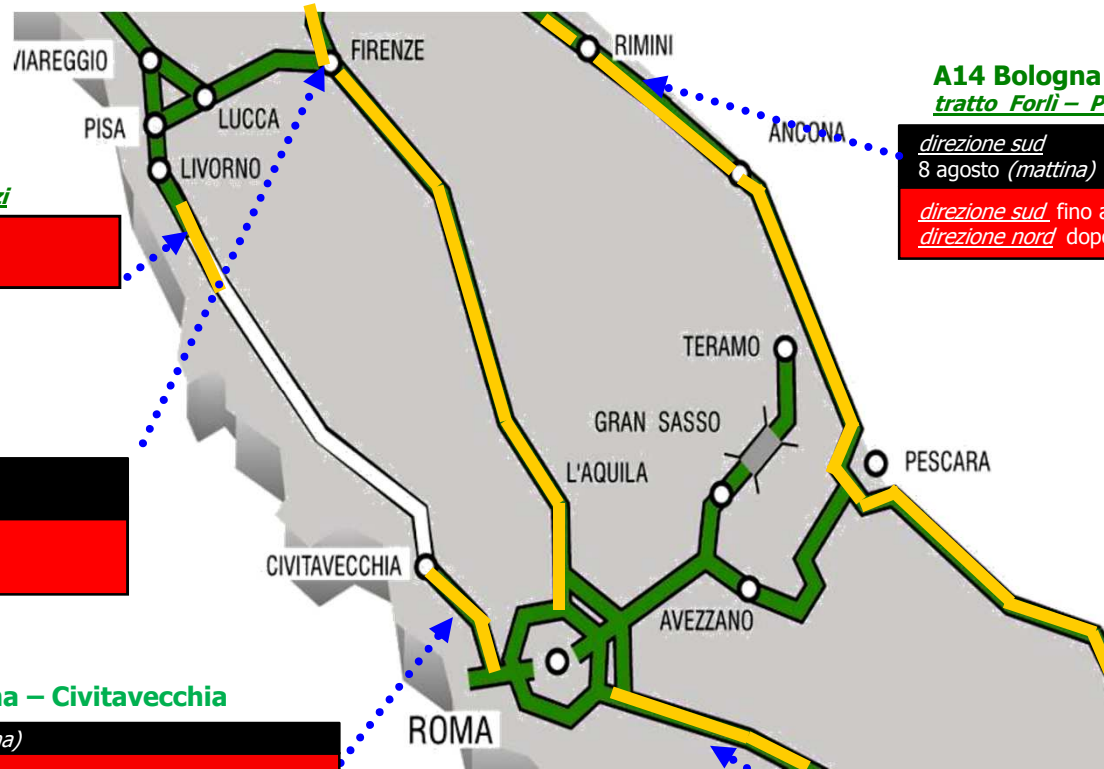

dal 1° luglio al 15 settembre 2015

A12 Genova – Roma
tratto Livorno – S. Pietro in Palazzi

tutte le domeniche (*pomeriggio sera*)
tutti i sabati (*mattina*)

A1 Milano – Napoli
tratto Bologna – Roma

direzione sud
8 agosto (*mattina*)
direzione sud fino al 16 agosto
direzione nord dopo il 16 agosto

A12 Roma – Civitavecchia

8 agosto (*mattina*)
direzione riviera tirrenica e isole
tutti i venerdì (*pomeriggio*)
tutti i sabati e domeniche (*mattina*)
direzione Roma
tutti i sabati e domeniche (*pomeriggio sera*)

A14 Bologna – Taranto
tratto Forlì – Poggio Imperiale

direzione sud
8 agosto (*mattina*)
direzione sud fino al 16 agosto
direzione nord dopo il 16 agosto

A1 Milano – Napoli
tratto Roma Sud - Frosinone

direzione sud
8 agosto (*mattina*)
direzione sud fino al 16 agosto
direzione nord dopo il 16 agosto

LEGENDA	 TRAFFICO CRITICO	 TRAFFICO PARTICOLARMENTE INTENSO