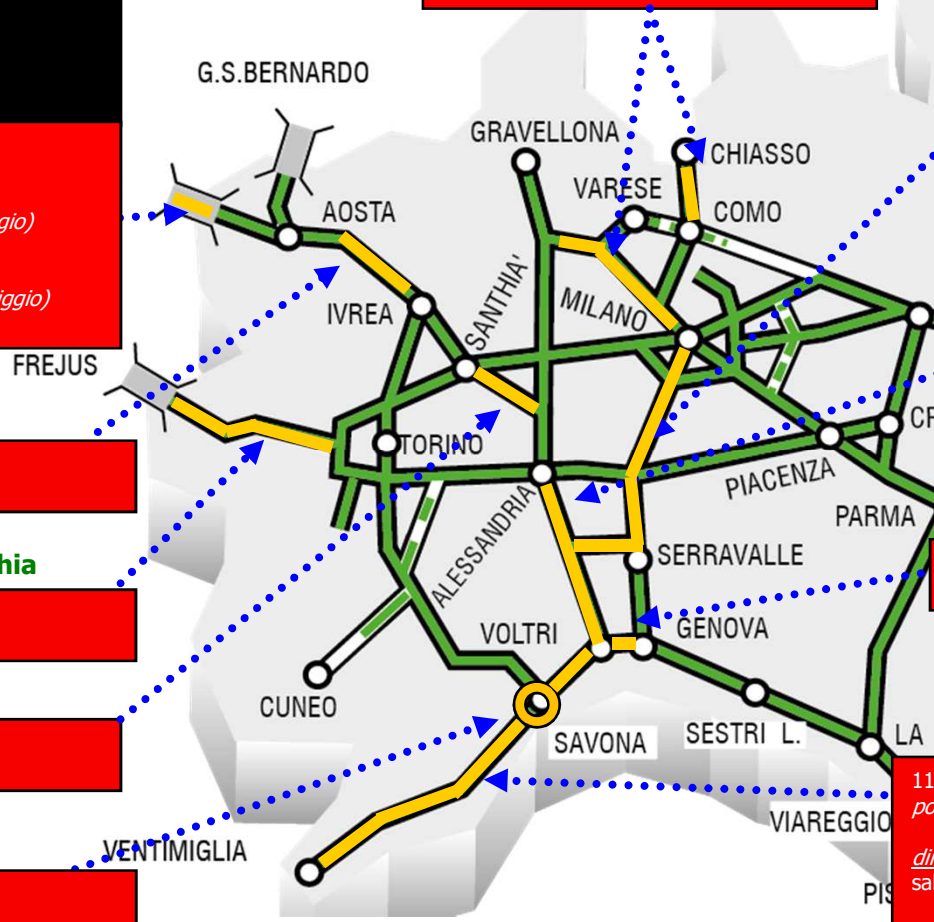

**A5 Torino – Aosta**  
 Tratto Quincinetto - Aosta

*direzione Quincinetto*  
 tutte le domeniche (pomeriggio)

**A32 Torino – Bardonecchia**

*direzione Torino*  
 5 luglio (pomeriggio)

**A4/A5 Ivrea - Santhià**

*direzione Quincinetto*  
 nei fine settimana (mattina e sera)

**A6 Torino – Savona**  
 Interconnessione con A10

*direzione mare*  
 Tutti i fine settimana (mattina)

**A26 Voltri – Gravellona Toce**  
 tratto Voltri – Alessandria e Predosa-Bettole

*direzione riviera Ligure* fino al 16 agosto  
*direzione Alessandria e Milano* dopo il 16 agosto

**A10 Genova – Ventimiglia**  
 tratto Genova - Savona

*direzione riviera Ligure* fino al 16 agosto  
*direzione Alessandria e Milano* dopo il 16 agosto

**A10 Genova – Ventimiglia**  
 tratto Savona-Ventimiglia

11,18,25,31 luglio - 1,7,8,14 agosto (mattina e pomeriggio)  
*direzione Francia*  
 sabato (mattina e pomeriggio)  
 tratto Albenga – Savona  
*direzione Italia*  
 domenica (pomeriggio e sera)