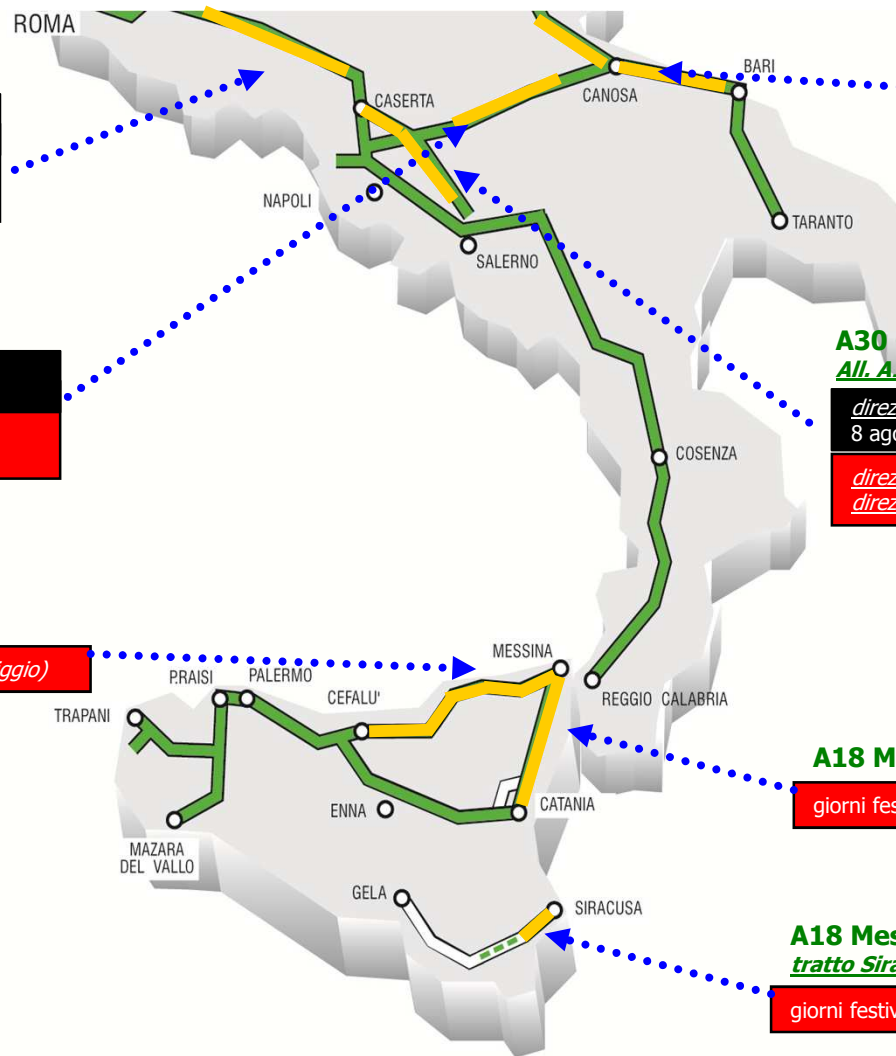

dal 1° luglio al 15 settembre 2015

A1 Milano - Napoli
tratto Ceprano - All.A30

direzione Napoli
8 agosto (mattina)
direzione sud fino al 16 agosto
direzione nord dopo il 16 agosto

A16 Napoli - Canosa
tratto Avellino est-Candela

direzione est
8 agosto (mattina)
direzione est fino al 16 agosto
direzione ovest dopo il 16 agosto

A20 Messina – Palermo

giorni festivi e prefestivi (mattina e pomeriggio)

A14 Bologna - Taranto
tratto Poggio Imperiale-Taranto Nord

direzione sud
8 agosto (mattina)
direzione sud
nei fine settimana fino al 16 agosto
direzione nord
nei fine settimana dopo il 16 agosto

A30 Caserta - Salerno
All. A1/A30 – Raccordo SA/AV

direzione Napoli
8 agosto (mattina)
direzione sud fino al 16 agosto
direzione nord dopo il 16 agosto

A18 Messina – Catania

giorni festivi e prefestivi (mattina e pomeriggio)

A18 Messina – Catania
tratto Siracusa – Noto

giorni festivi e prefestivi (mattina e pomeriggio)

LEGENDA

- TRAFFICO CRITICO
- TRAFFICO PARTICOLARMENTE INTENSO