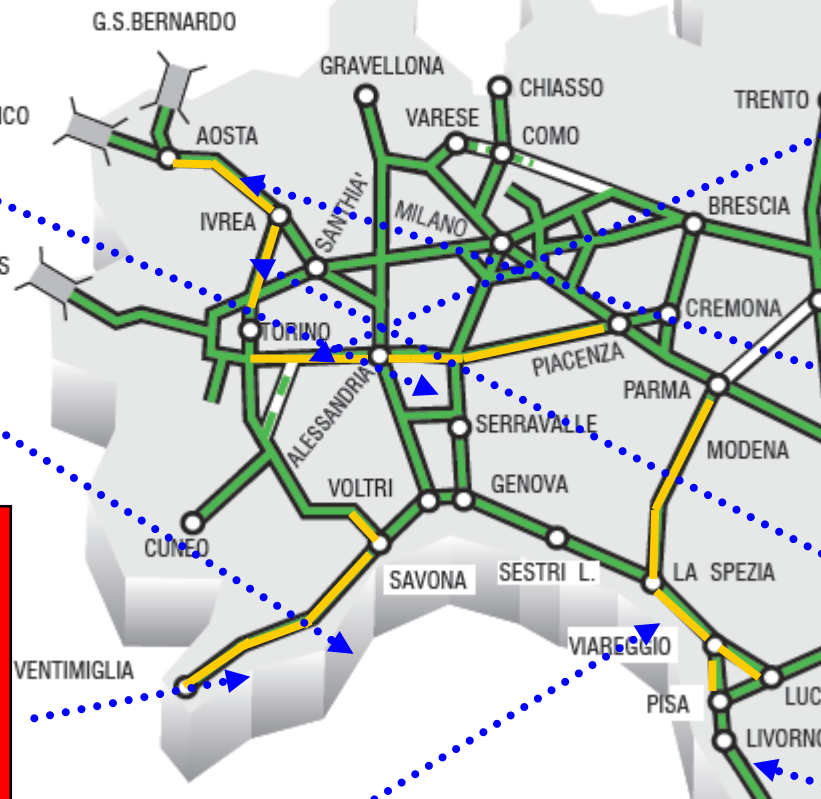

direzione Italia
Tutte le domeniche e i lunedì di luglio e agosto, 19-26 agosto (intera giornata)

direzione Francia
Tutti i venerdì e i sabati di luglio e agosto e tutte le domeniche dal 16 luglio al 20 agosto (intera giornata)

Tratto Sanremo - Confine di Stato

direzione Francia
Tutti i venerdì e i sabati di luglio e agosto (mattina e pomeriggio)

A15 Parma – La Spezia

direzione Parma
16,23,30 Luglio – 6,13,15,20,27 Agosto – 3,10 Settembre (pomeriggio)

direzione La Spezia
14,21,28 Luglio – 4,11,18,25 Agosto – 1,8 Settembre (pomeriggio)
15,22,29 Luglio – 5,12,13,19,26 Agosto – 2,9 Settembre (mattina)

A4/A5 Raccordo Ivrea-Santhià

direzione Milano
15 agosto e tutte le domeniche fino al 3 settembre (pomeriggio e sera)

A5 Torino Traforo del Monte Bianco tratto Quincinetto - Aosta ovest

direzione Aosta
tutte le domeniche di luglio, agosto e prima settimana di settembre-5,15 agosto (mattina)

direzione Quincinetto
tutte le domeniche di luglio, agosto e prima settimana di settembre-15 agosto (pomeriggio e sera)
5 agosto (pomeriggio)

tratto Torino - Quincinetto

direzione Aosta
15 agosto (mattina)

direzione Torino
15 agosto e tutte le domeniche e fino al 3 settembre (pomeriggio e sera)

A12 Sestri Levante – Livorno A11 Viareggio - Lucca

30,31 luglio- 1,6,7,13,21 agosto – 2 settembre (mattina)
15,16,22,29 luglio – 5,12,19,26 agosto – 9 settembre (mattina e pomeriggio)
28 luglio (pomeriggio)

Società esterne all'AISCAT

LEGENDA

■ TRAFFICO CRITICO

■ TRAFFICO PARTICOLARMENTE INTENSO