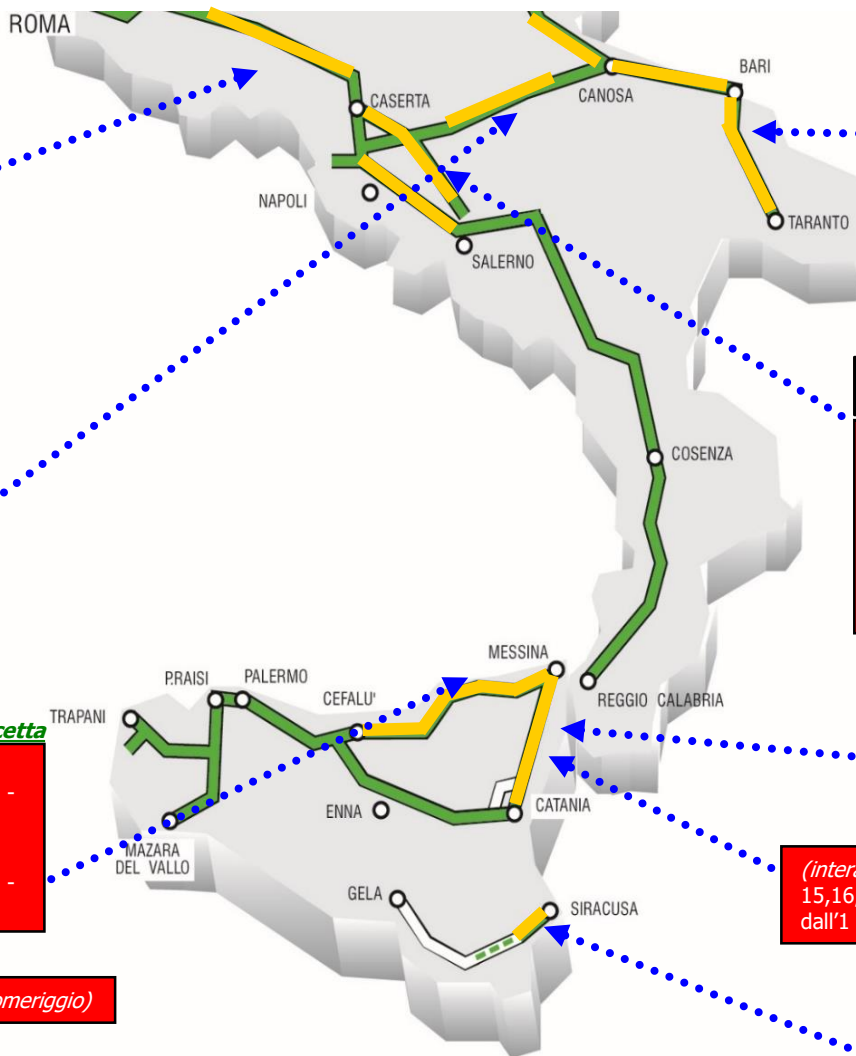

dal 14 luglio all'11 settembre 2023

A1 Milano - Napoli tratto Ceprano - All. A1/A30

direzione sud
5 agosto (mattina)

direzione sud
15,22,30 luglio - 6,13 agosto (mattina)
21,28 luglio - 5,11 agosto (pomeriggio)
29 luglio - 4,12 agosto (mattina e pomeriggio)
direzione nord 19,20,26,27 agosto (mattina e pomeriggio)
2,3 settembre (pomeriggio)

A16 Napoli - Canosa tratto Baiano-Candela e Benevento-Avellino Est

direzione est
5 agosto (mattina)

direzione est
15,22,30 luglio - 6,13 agosto (mattina)
21,28 luglio - 5,11 agosto (pomeriggio)
29 luglio - 4,12 agosto (mattina e pomeriggio)
direzione nord
19,20,26,27 agosto (mattina e pomeriggio)
2,3 settembre (pomeriggio)

A20 Messina - Palermo Tratto Messina nord-Bocchetta e Messina sud-Bocchetta

Direzione ME sud-Bocchetta (intera giornata)
15,16,21,22,23, dal 28 al 31 luglio - dal 4 al 28 agosto - dall'1 all'11 settembre

direzione ME nord-Bocchetta (mattina e pomeriggio)
15,16,21,22,23, dal 28 al 31 luglio - dal 4 al 28 agosto - dall'1 all'11 settembre

Tratto Messina Bocchetta-Milazzo

Giorni festivi e prefestivi Luglio e agosto (mattina e pomeriggio)

Tratto Messina sud-Buonfornello

(mattina e pomeriggio)
15,16,21,22,23, dal 28 al 31 luglio - dal 4 al 28 agosto - dall'1 all'11 settembre

A14 Bologna - Taranto tratto Poggio Imperiale-Taranto

direzione sud
5 agosto (mattina)

direzione sud
15,22,30 luglio - 6,13 agosto (mattina)
29 luglio - 4,12 agosto (mattina e pomeriggio)
21,28 luglio - 3,5,11 agosto (pomeriggio)

direzione nord
28 agosto (mattina)
26,27 agosto (mattina e pomeriggio)
2,3 settembre (pomeriggio)

A30 Caserta - Salerno All. A1/A30 - Raccordo SA/AV

direzione sud
5 agosto (mattina)

direzione sud
15,22,30 luglio - 6,13 agosto (mattina)
21,28 luglio - 5,11 agosto (pomeriggio)
29 luglio - 4,12 agosto (mattina e pomeriggio)

direzione nord
19,20,26,27 agosto (mattina e pomeriggio)
2,3 settembre (pomeriggio)

A18 Messina - Catania

Direzione Catania (intera giornata)
15,16,21,22,23, dal 28 al 31 luglio - dal 4 al 28 agosto - dall'1 all'11 settembre

Svincolo Taormina

(intera giornata)
15,16,21,22,23, dal 28 al 31 luglio - dal 4 al 28 agosto - dall'1 all'11 settembre

tratto Siracusa - Rosolini

(mattina e pomeriggio)
15,16,21,22,23, dal 28 al 31 luglio - dal 4 al 28 agosto - dall'1 all'11 settembre

LEGENDA

TRAFFICO CRITICO

TRAFFICO PARTICOLARMENTE INTENSO