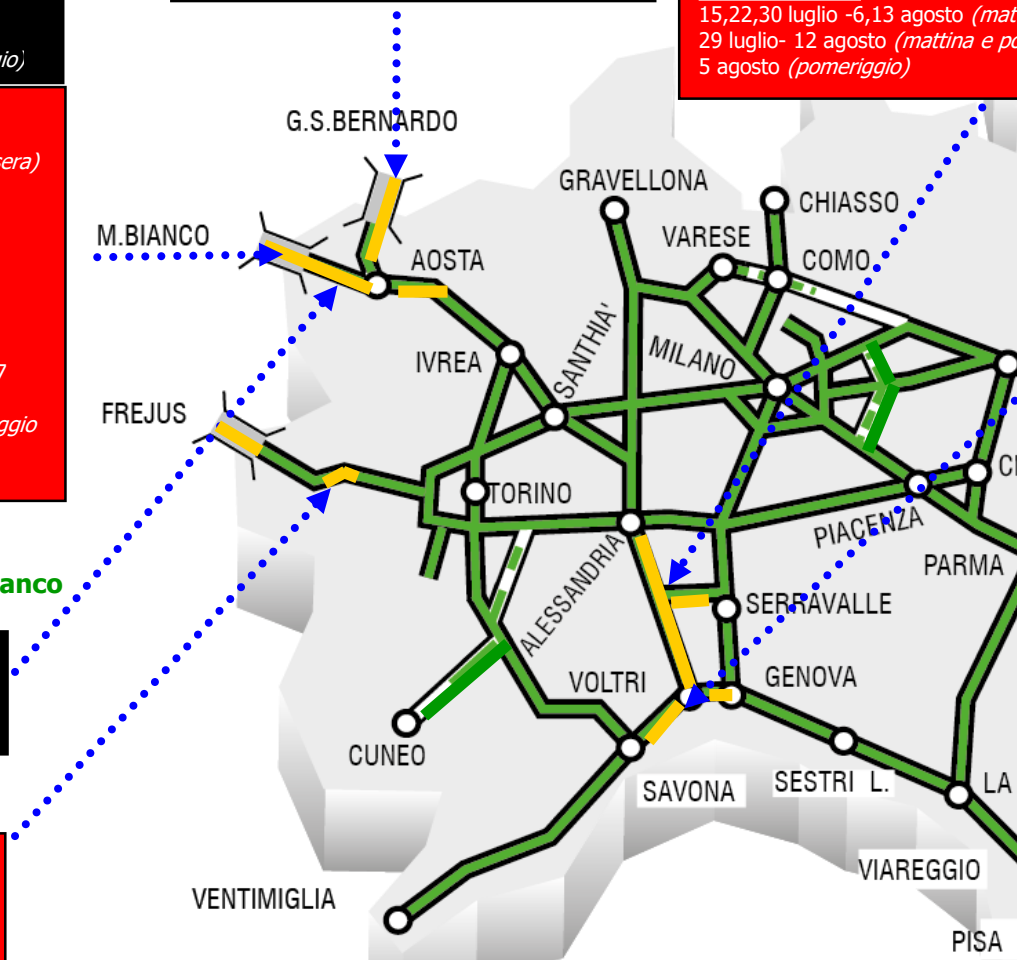

## A32 Torino – Bardonecchia

*entrambe le direzioni*  
15,29 luglio – 5,12 agosto (mattina)  
13 agosto (mattina e pomeriggio)  
14,28 luglio (sera)  
16,30 luglio – 15 agosto (intera giornata)

## T2 Traforo del Gran S. Bernardo

*entrambe le direzioni*  
4,11 agosto (pomeriggio e sera)  
5,6,12,13 agosto (intera giornata)

## A26 Voltri – Gravellona Toce

*direzione Genova*  
5 agosto (mattina)

*direzione Genova*  
15,22,30 luglio -6,13 agosto (mattina)  
29 luglio- 12 agosto (mattina e pomeriggio)  
5 agosto (pomeriggio)

## A10 Genova – Ventimiglia tratto Genova - Savona

*direzione Genova*  
16,23,30 luglio (pomeriggio)  
20,27 agosto (mattina e pomeriggio)

LEGENDA

■ TRAFFICO CRITICO

■ TRAFFICO PARTICOLARMENTE INTENSO