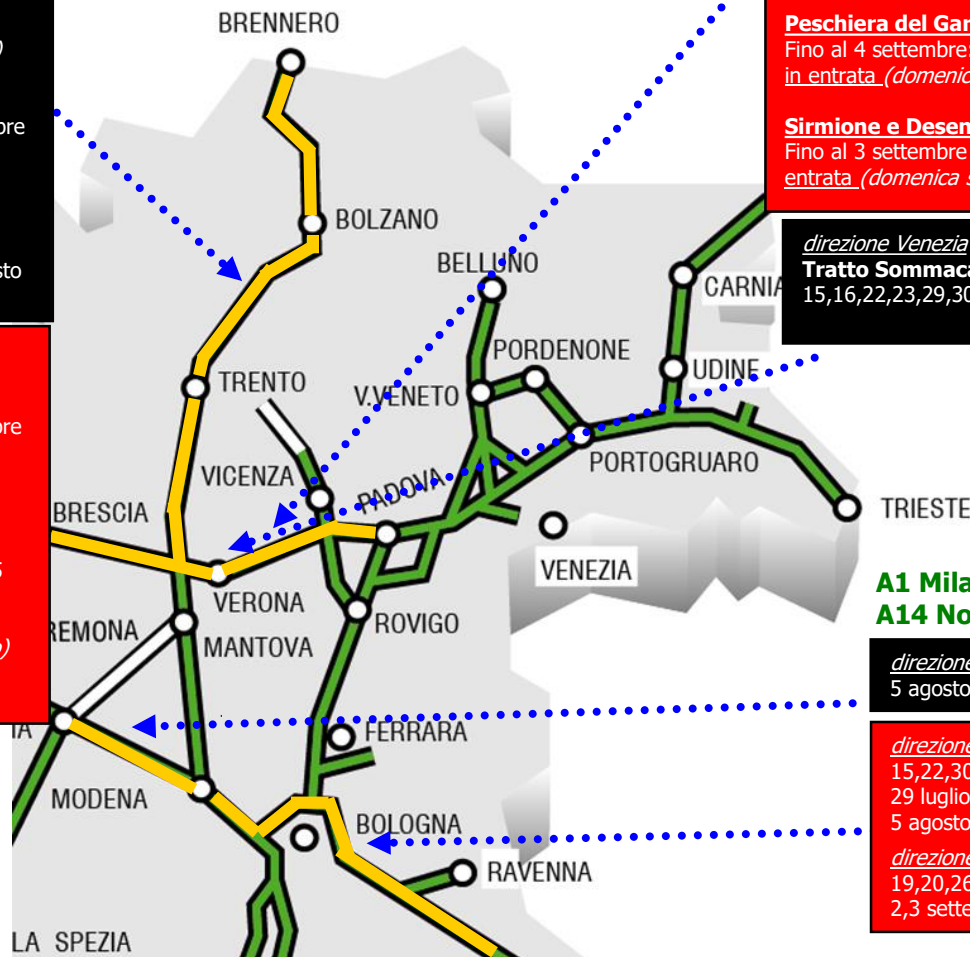

direzione Brennero

16,23,30 luglio-6,26,27 agosto-2
settembre (mattina)
15,22,29 luglio-5,12,13,19,20 agosto
(mattina e pomeriggio)

direzione Modena

5,11,13 agosto-2 settembre
(pomeriggio)
16,18,21,25,28 agosto-1,9 settembre
(mattina e pomeriggio)
17,24,31 luglio-17 agosto-10
settembre (mattina)

direzione Brennero

31 luglio -7,8,10,dal 14 al 18,21,25
agosto (mattina)
16,21,23,28,30 luglio- 4,6,26,27
agosto- 1,2 settembre (pomeriggio)
11 agosto-3,8,9,10 settembre
(mattina e pomeriggio)

direzione Venezia

Tutti i fine settimana di luglio e agosto, dal venerdì pomeriggio alla domenica mattina

Peschiera del Garda

Fino al 4 settembre: in uscita (venerdì, sabato, domenica mattina), in entrata (domenica sera)

Sirmione e Desenzano

Fino al 3 settembre : in uscita (sabato e domenica mattina), in entrata (domenica sera)

direzione Venezia

Tratto Sommacampagna – svincolo A22

15,16,22,23,29,30 luglio-5,6,12,13,14,15,19,20 agosto (mattina)

A1 Milano-Napoli tratta Parma-Bologna A14 Nodo di Bologna

direzione sud

5 agosto (mattina)

direzione sud

15,22,30 luglio - 6,13 agosto (mattina)
29 luglio -12 agosto (mattina e pomeriggio)
5 agosto (pomeriggio)

direzione nord

19,20,26,27 agosto (mattina e pomeriggio)
2,3 settembre (pomeriggio)

LEGENDA

TRAFFICO CRITICO

TRAFFICO PARTICOLARMENTE INTENSO