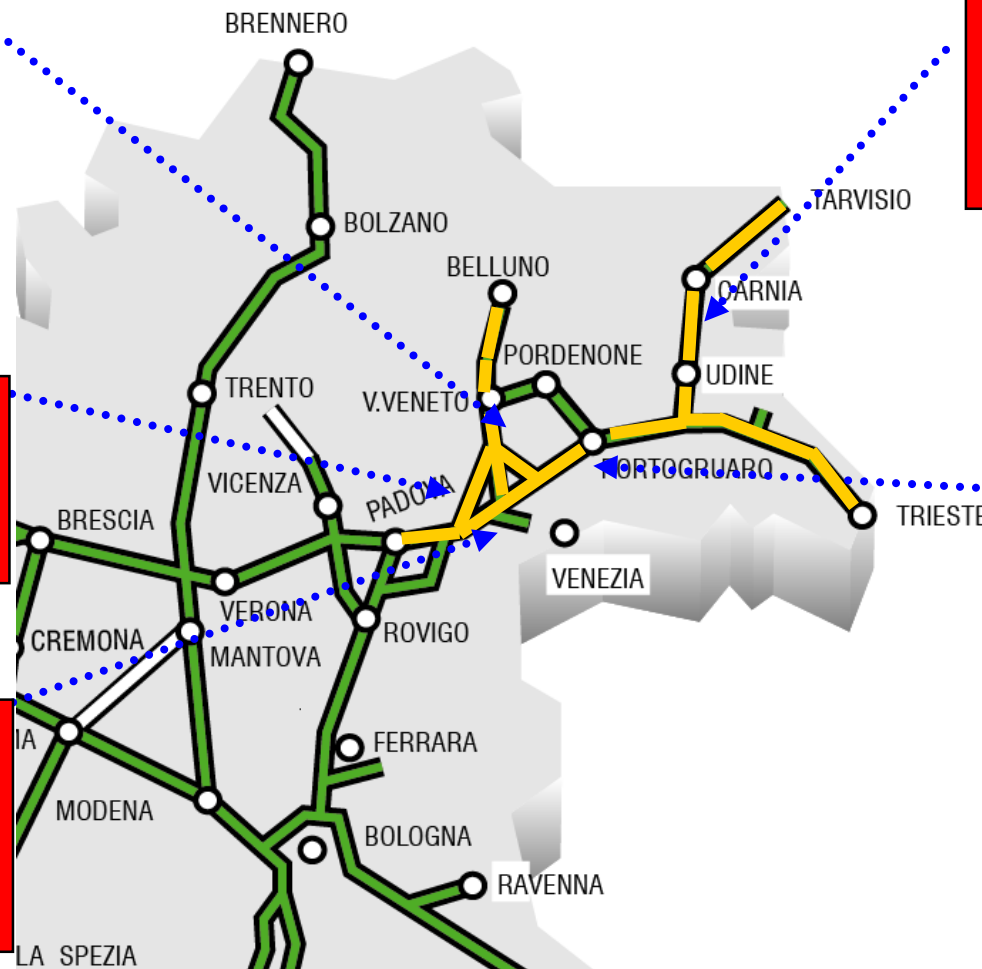

dal 14 luglio all'11 settembre 2023

Tratto Udine- Tarvisio

A23 Palmanova – Tarvisio

direzione Udine
5 agosto (mattina)

direzione Tarvisio
13 agosto (mattina)
16,23,30 luglio – 12 agosto – 2,3 settembre (pomeriggio)
19,20,26,27 agosto (mattina e pomeriggio)

direzione Udine
15,22,30 luglio -6,13,19,26 agosto (mattina)
29 luglio -4,12 agosto (mattina e pomeriggio)
21,28 luglio -5,11 agosto (pomeriggio)

A4 Venezia - Trieste

direzione est
29 luglio - 5 agosto (mattina e pomeriggio)

direzione ovest
19,26 agosto (mattina e pomeriggio)

direzione est
4,11 agosto (intera giornata)
15,21,22,27,28,30 luglio -3,6,10,12 agosto (mattina e pomeriggio)
14 luglio (mattina)
8 settembre (pomeriggio)
29 luglio – 5 agosto (sera)

direzione ovest
22 luglio (mattina)
27 luglio-25 agosto (pomeriggio)
5,18,20,27 agosto (mattina e pomeriggio)
19 agosto (sera)

LEGENDA

■ TRAFFICO CRITICO

■ TRAFFICO PARTICOLARMENTE INTENSO

A27 Venezia – Belluno

direzione nord
5 agosto (mattina)

direzione nord
29 luglio- 12 agosto (mattina e pomeriggio)
15,22,30 luglio – 6,13,19,26 agosto (mattina)
5 agosto (pomeriggio)

direzione sud
13 agosto (mattina)
20,27 agosto (mattina e pomeriggio)
16,23,30 luglio (pomeriggio)

A4 Padova Est - Venezia Est Tratto Padova Est – Quarto d'Altino

direzione est
5 agosto (mattina e pomeriggio)
28 luglio - 4 agosto (pomeriggio e sera)

direzione ovest
28 agosto (mattina)
19 agosto (mattina e pomeriggio)
20,27 agosto (pomeriggio e sera)

A57 Tangenziale di Mestre tratto All. A57/A4-Terraglio

direzione est
3,13 agosto (mattina)
14 luglio-4 agosto (mattina e pomeriggio)
28 luglio-1-8 settembre (pomeriggio)

direzione ovest
4 agosto (mattina)
1 settembre (pomeriggio)