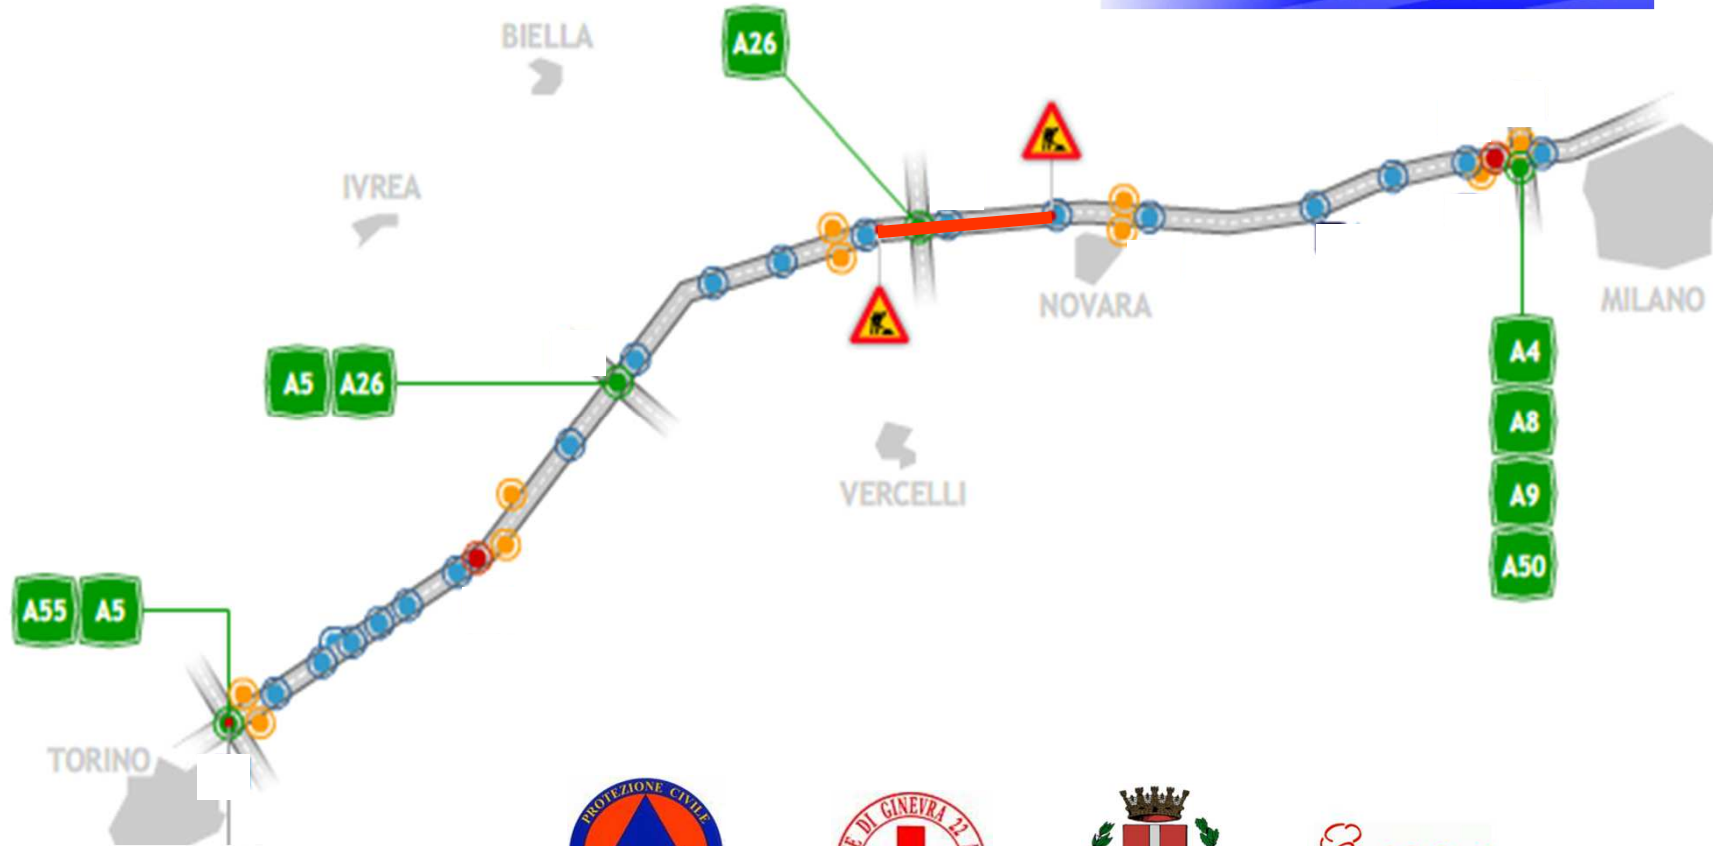

Nord

Polizia Stradale

- SS12 "dell' Abetone e del Brennero" Chiusa - Egna ; Marco - Bussolengo
- SS45/bis "Gardesana occidentale" Trento - Brescia
- SS47 "della Valsugana" Trento - Borgo Valsugana ; Bassano del Grappa- Padova

A4

A28

Arma dei Carabinieri

- SS14 "della Venezia Giulia": Mestre - Portogruaro; Monfalcone - Trieste
- SR251 "della Val di Zoldo e Val Cellina"- SS 13 "Pontebbana" Pordenone- Sacile

Nord

Polizia Stradale

- SR351 "di Cervignano"
- SR117

Polizia di Stato

e

Arma dei Carabinieri

- Via Trieste
- Rotonda Sant'Andrea

Misure di Protezione Civile

Nord

A4 tratto
Torino - Milano

Autostrade
A4 TORINO-MILANO
A21 TORINO-PIACENZA
SATAP s.p.a.

Provincia
Vercelli

PIANO DI SICUREZZA E DI INTERVENTO DI PROTEZIONE CIVILE

Nord

**Croce Bianca**
tratto *Brennero – San Michele*

A22

Modena - Brennero

**Croce Rossa**
tratto *Affi - Modena*

Nord