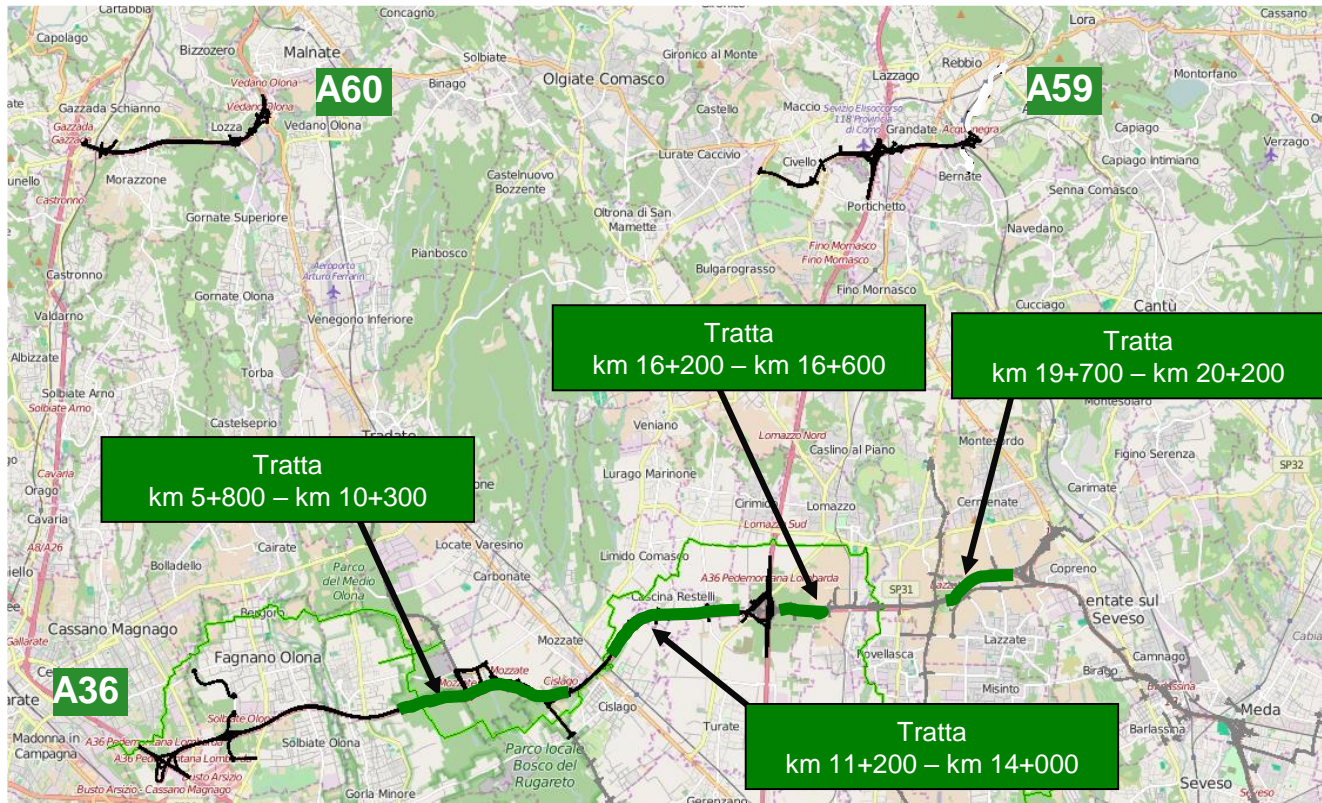

# Tratte di blocco e tratte/aree di accumulo dei mezzi pesanti

## Area Est Milanese

**A58** Tangenziale Esterna - Milano

Stazione Pozzuolo M.

Stazione Paullo

Stazione Vizzolo P.

- Legenda:**
-  **BLOCCO:** tratte soggette a divieto di transito per i mezzi pesanti in caso di emergenza neve
  -  **TRATTE / AREE INTERNE** alla sede autostradale
  -  **AREE ESTERNE** alla sede autostradale

# Tratte di blocco e tratte/aree di accumulo dei mezzi pesanti

**A36** *A36 Autostrada Pedemontana Lombarda*

**A59** *A59 Tangenziale di Como*

**A60** *A60 Tangenziale di Varese*

**Legenda:**

- **BLOCCO:** tratte soggette a divieto di transito per i mezzi pesanti in caso di emergenza neve
- **TRATTE / AREE INTERNE** alla sede autostradale
- AREE ESTERNE** alla sede autostradale

## Area Milanese

**A7** A7 Milano - Genova  
tratto **Serravalle Scrivia-Milano**

**A50** Tangenziale Ovest - Milano

**A51** Tangenziale Est - Milano

**A52** Tangenziale Nord - Milano