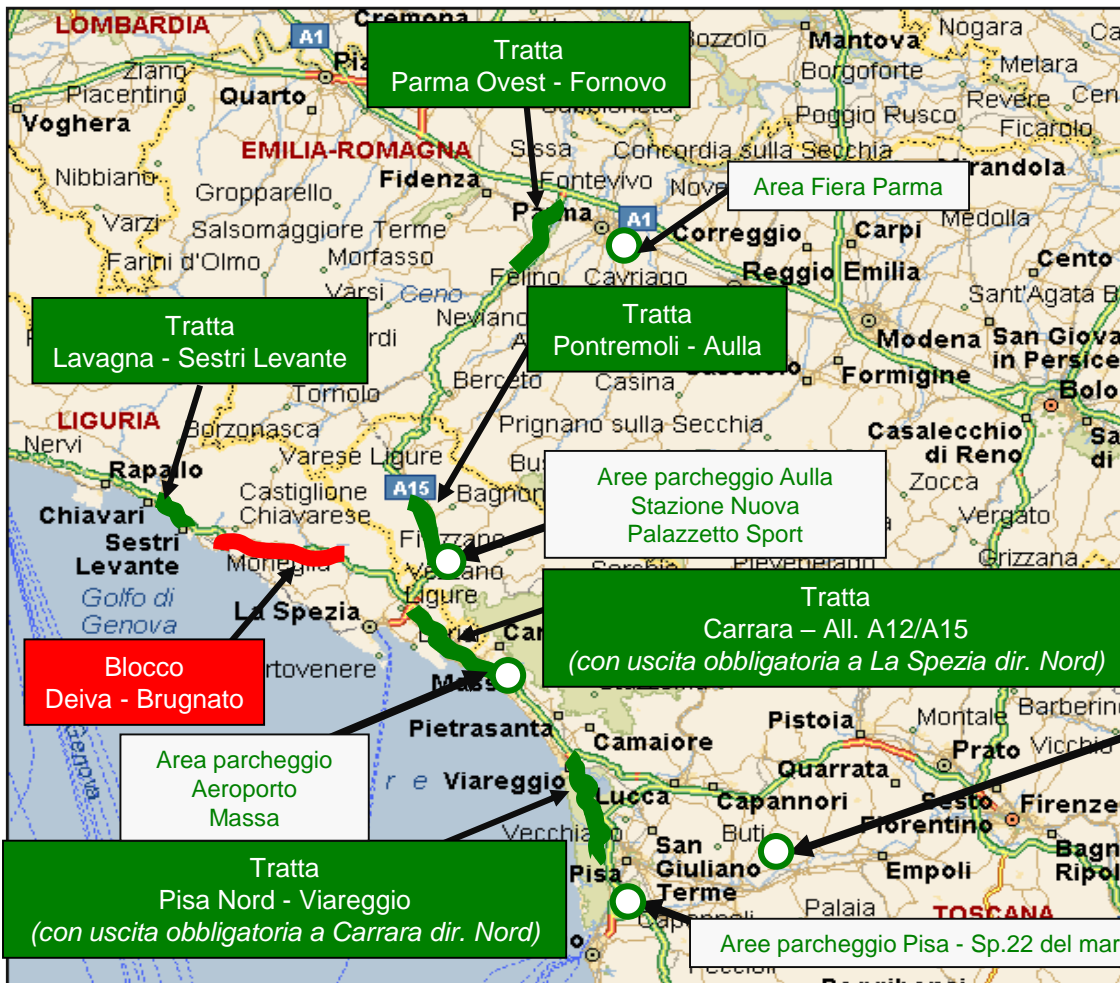

Tratte di blocco e tratte/aree di accumulo dei mezzi pesanti

“ Nodo del BRACCO “

A12 A12 Genova - Roma
tratto **Deiva-Brugnato**

A15 A15 Parma - La Spezia

Aree Pontedera:
1. Parcheggio Cineplex
2. Nuova viabilità Geofor

Legenda:

- **BLOCCO:** tratte soggette a divieto di transito per i mezzi pesanti in caso di emergenza neve
- **TRATTE / AREE INTERNE** alla sede autostradale
- **AREE ESTERNE** alla sede autostradale