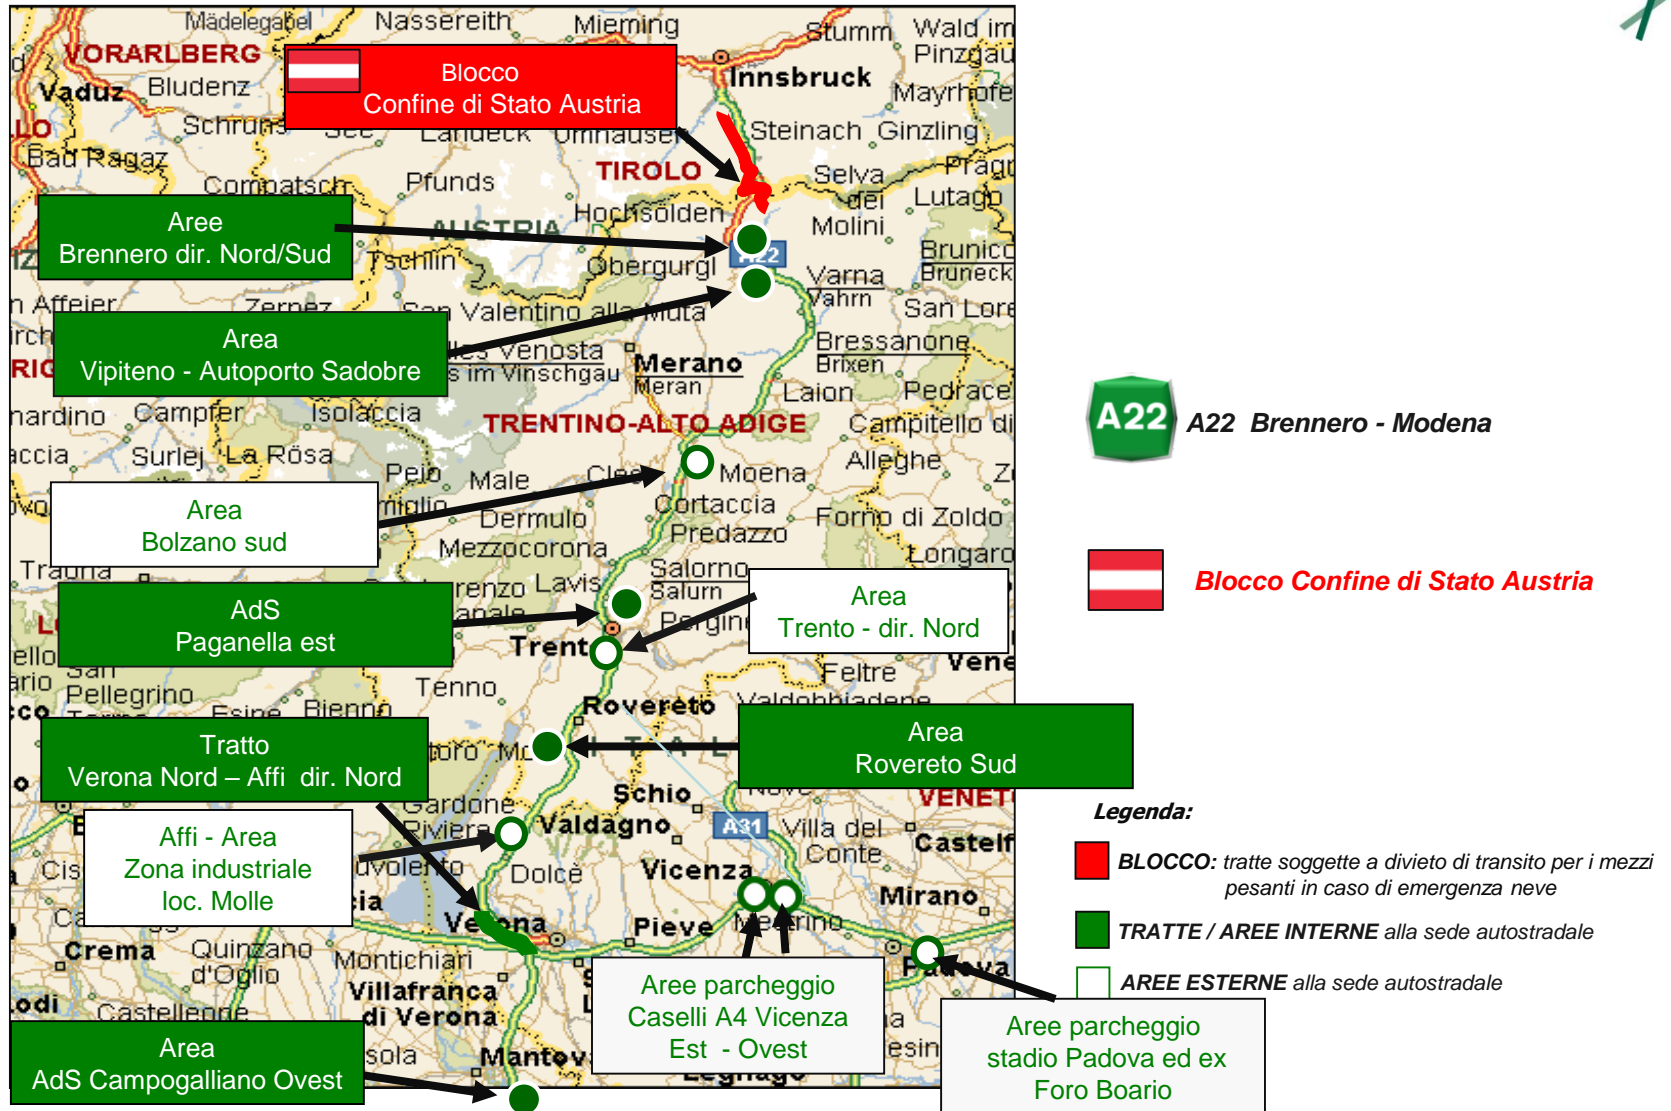

## Area Milanese

**A7** A7 Milano - Genova  
tratto **Serravalle Scrivia-Milano**

**A50** Tangenziale Ovest - Milano

**A51** Tangenziale Est - Milano

**A52** Tangenziale Nord - Milano

# Tratte di blocco e tratte/aree di accumulo dei mezzi pesanti

A4 Torino - Trieste  
tratto **Ospitaletto - Desenzano**

A21 Torino - Brescia

**Legenda:**

-  **BLOCCO:** tratte soggette a divieto di transito per i mezzi pesanti in caso di emergenza neve
-  **TRATTE / AREE INTERNE** alla sede autostradale
-  **AREE ESTERNE** alla sede autostradale

# Tratte di blocco e tratte/aree di accumulo dei mezzi pesanti

# Tratte di blocco e tratte/aree di accumulo dei mezzi pesanti

**A4** A4 Torino - Trieste

**Raccordi Autostradali 13 e 14**  
tratto **A4 - Trieste Ferneti**

**A23** A23 Palmanova - Tarvisio  
tratto **Amaro - Tarvisio**