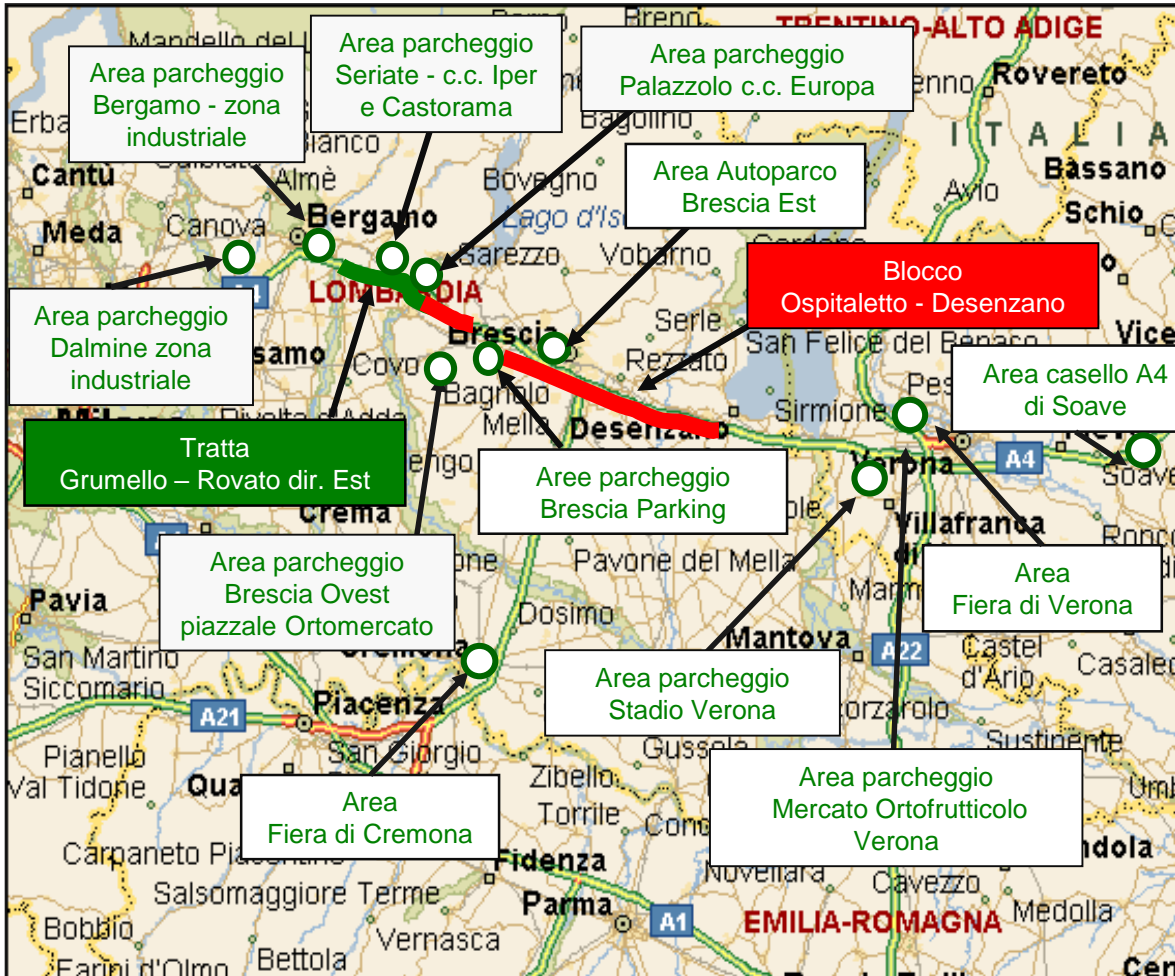

# Tratte di blocco e tratte/aree di accumulo dei mezzi pesanti

## Area Milanese

**A7** A7 Milano - Genova  
tratto **Serravalle Scrivia-Milano**

**A50** Tangenziale Ovest - Milano

**A51** Tangenziale Est - Milano

**A52** Tangenziale Nord - Milano

### Legenda:

 **BLOCCO:** tratte soggette a divieto di transito per i mezzi pesanti in caso di emergenza neve

 **TRATTE / AREE INTERNE** alla sede autostradale

 **AREE ESTERNE** alla sede autostradale

# Tratte di blocco e tratte/aree di accumulo dei mezzi pesanti

A4 Torino - Trieste  
tratto **Ospitaletto - Desenzano**

A21 Torino - Brescia

**Legenda:**

-  **BLOCCO:** tratte soggette a divieto di transito per i mezzi pesanti in caso di emergenza neve
-  **TRATTE / AREE INTERNE** alla sede autostradale
-  **AREE ESTERNE** alla sede autostradale