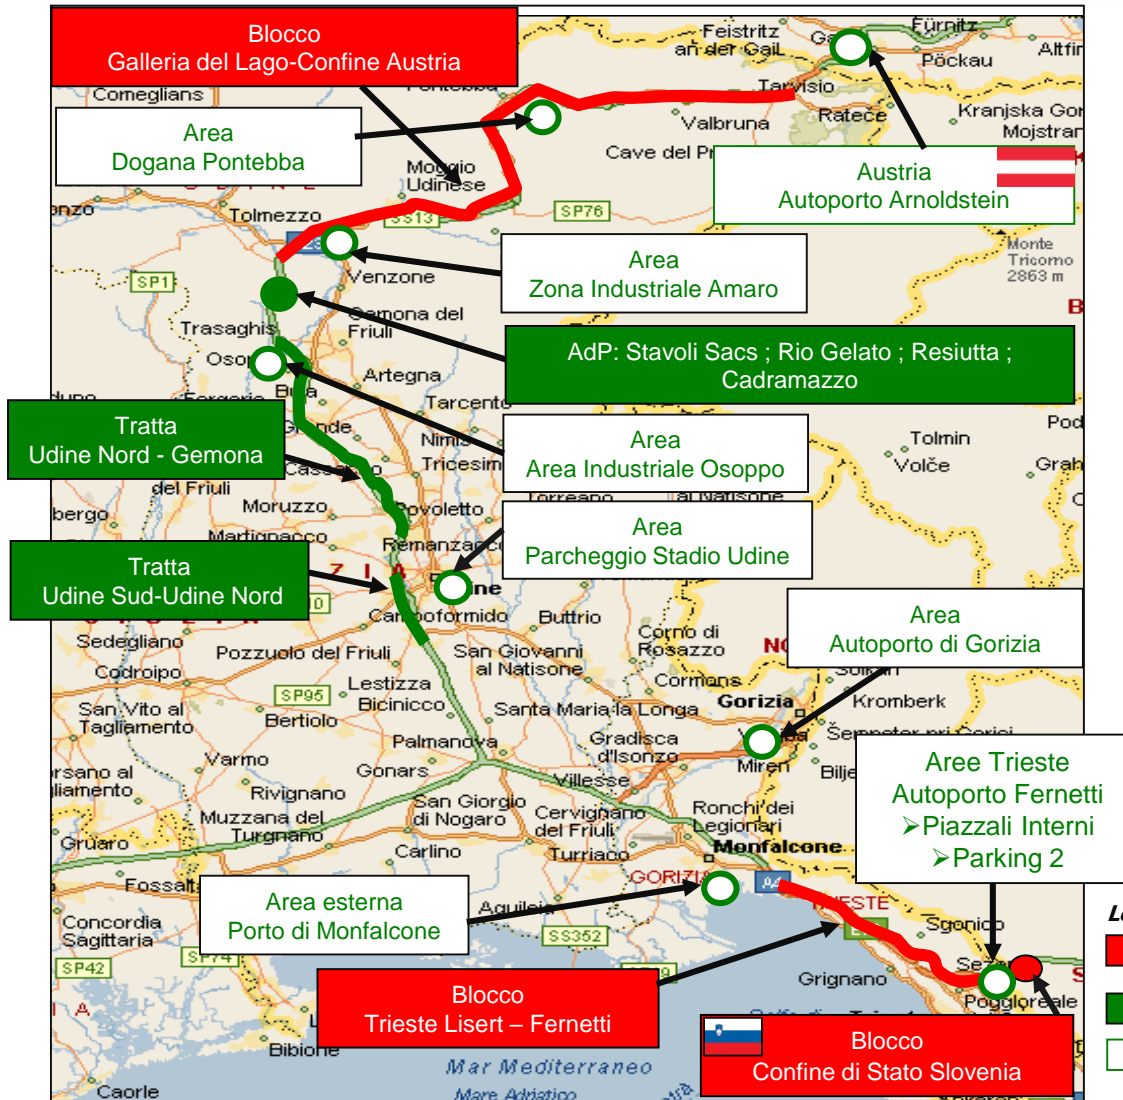

# Tratte di blocco e tratte/aree di accumulo dei mezzi pesanti

- A4** A4 Torino - Trieste
- A7** A7 Milano - Genova
- A21** A21 Torino - Brescia  
tratto *Villanova - Alessandria Ovest*
- A26** A26  
Genova Voltri - Gravellona Toce
- A4 A26** A4 -A26  
Dir. Stroppiana-Santhià

# Tratte di blocco e tratte/aree di accumulo dei mezzi pesanti

**A4** A4 Torino - Trieste

**A34** A34 Villesse - Gorizia

**Raccordi Autostradali 13 e 14 tratto A4 - Trieste Ferneti**

**Blocco Confine di Stato Slovenia**

# Tratte di blocco e tratte/aree di accumulo dei mezzi pesanti

# Tratte di blocco e tratte/aree di accumulo dei mezzi pesanti

**A4** A4 Torino - Trieste

**Raccordi Autostradali 13 e 14**  
tratto **A4 - Trieste Ferneti**

**A23** A23 Palmanova - Tarvisio  
tratto **Amaro - Tarvisio**