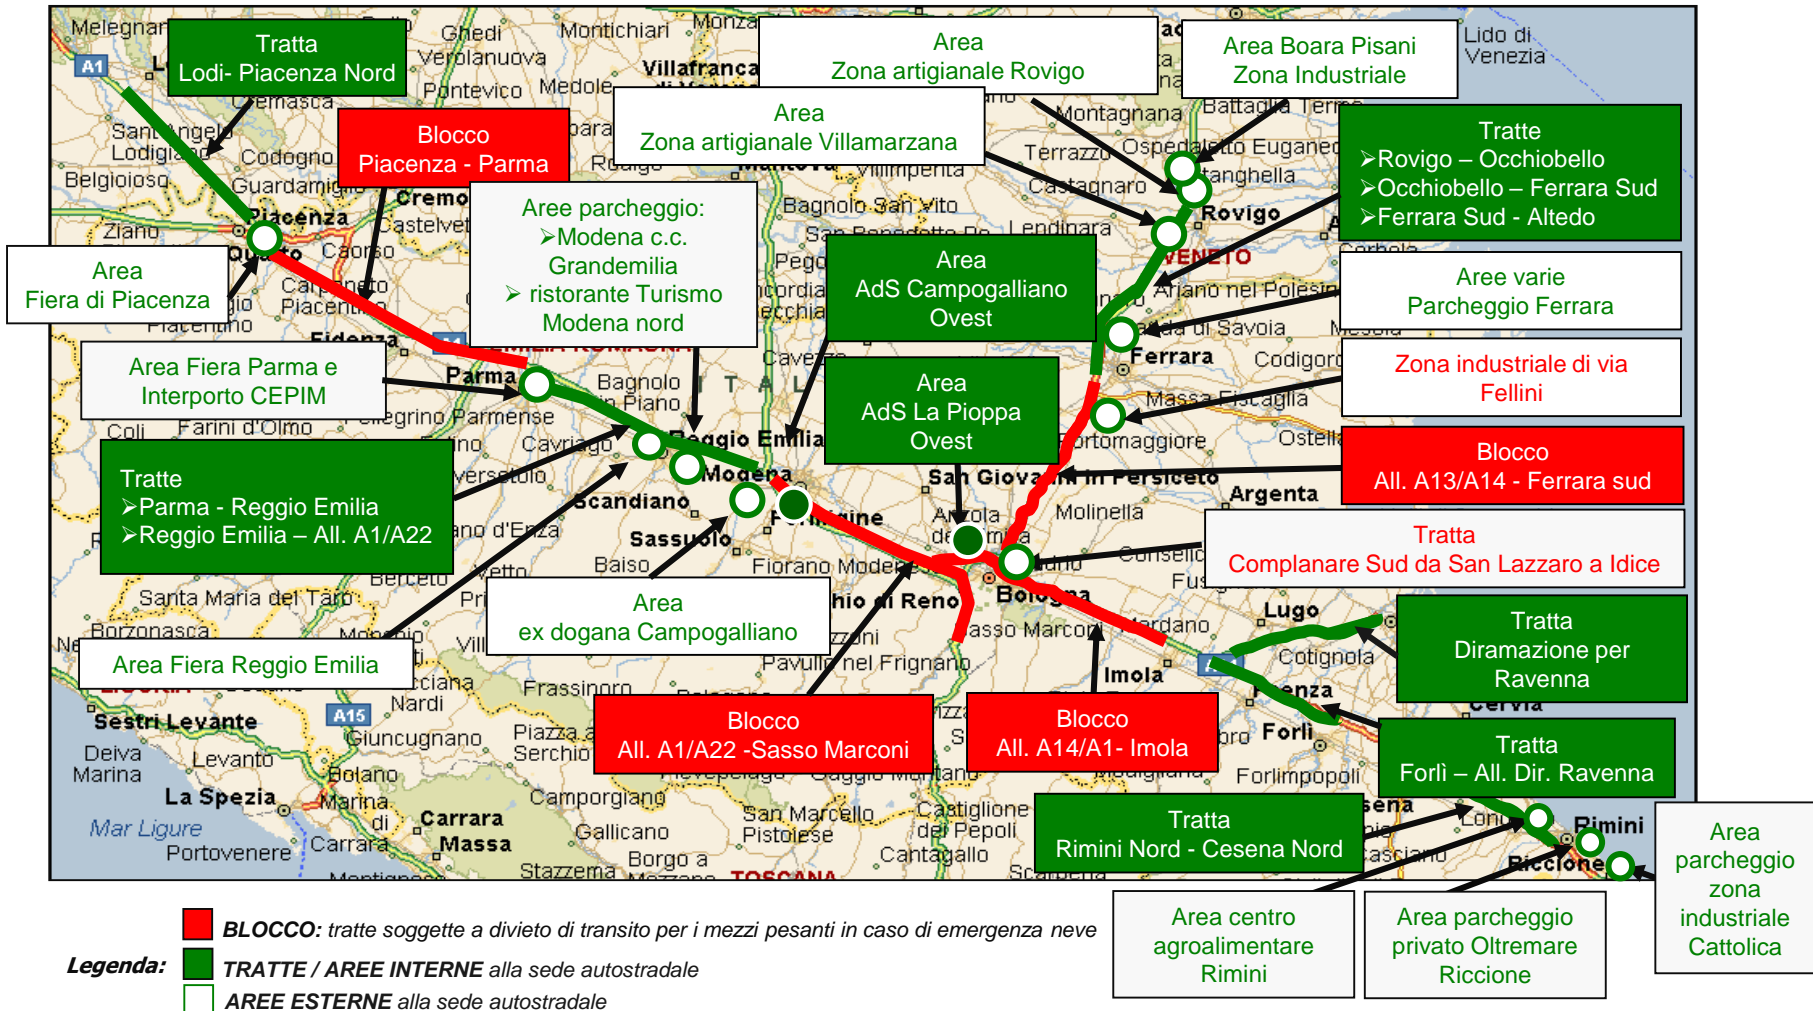

# Tratte di blocco e tratte/aree di accumulo dei mezzi pesanti

**A4** A4 Torino - Trieste

**A34** A34 Villesse - Gorizia

**Raccordi Autostradali 13 e 14 tratto A4 - Trieste Ferneti**

**Blocco Confine di Stato Slovenia**

# Tratte di blocco e tratte/aree di accumulo dei mezzi pesanti

**A4** A4 Torino - Trieste

**Raccordi Autostradali 13 e 14**  
tratto **A4 - Trieste Ferneti**

**A23** A23 Palmanova - Tarvisio  
tratto **Amaro - Tarvisio**

# Tratte di blocco e tratte/aree di accumulo dei mezzi pesanti

**A1**

**A/1 Milano - Napoli**  
tratti - **Modena - Sasso Marconi**  
- **Piacenza - Parma**

**A13**

**A13 Bologna - Padova**  
tratto **Bologna - Ferrara**

**A14**

**A14 Bologna - Taranto**  
tratto **Bologna - Imola**

**A22**

**A22 Brennero - Modena**

**Legenda:**

- **BLOCCO:** tratte soggette a divieto di transito per i mezzi pesanti in caso di emergenza neve
- **TRATTE / AREE INTERNE** alla sede autostradale
- AREE ESTERNE** alla sede autostradale