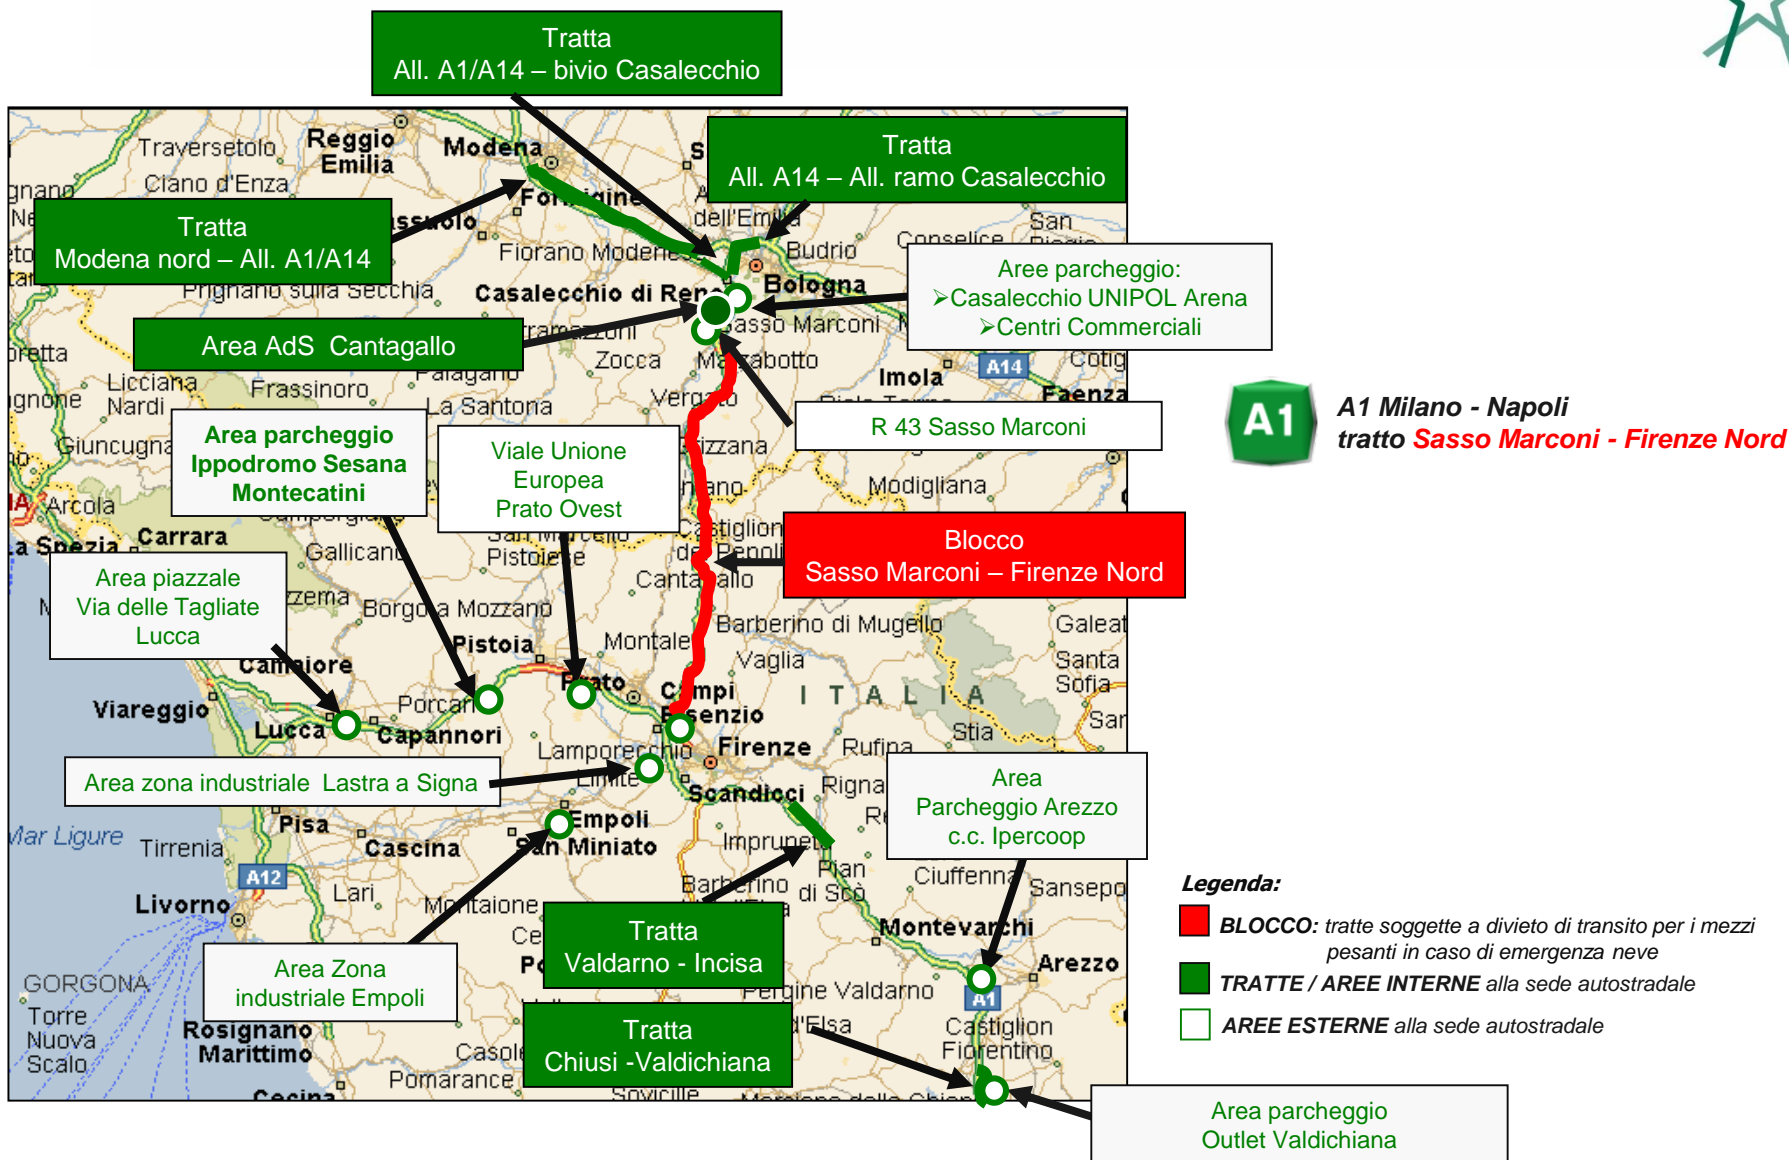

Tratte di blocco e tratte/aree di accumulo dei mezzi pesanti