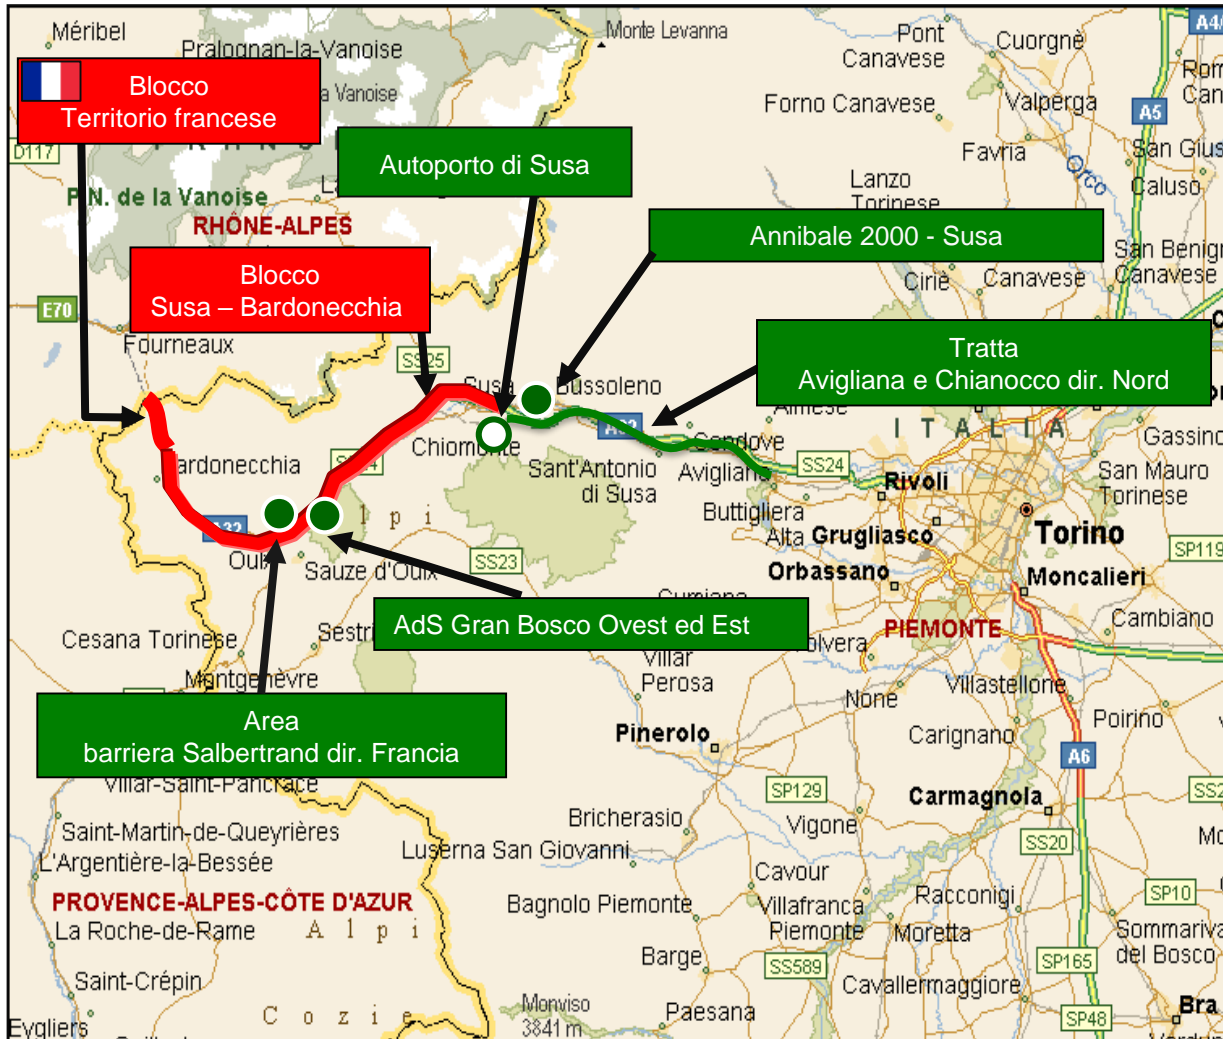

# Tratte di blocco e tratte/aree di accumulo dei mezzi pesanti

- A7** A7 Milano - Genova
- A10** A10 Genova-Ventimiglia
- A7 A26** A7-A26 Diramazione Novi Ligure  
(\* ) aree e punti di filtro dei mezzi pesanti, con Reindirizzamento dinamico in A26 e/o in A7 in funzione delle condizioni di percorribilità delle due tratte
- A12** A12 Genova - Roma
- A21** A21 Torino - Brescia
- A26** A26 Genova Voltri - Gravellona Toce  
tratto **Predosa - Genova Voltri**

# Tratte di blocco e tratte/aree di accumulo dei mezzi pesanti

- A4** A4 Torino - Trieste
- A7** A7 Milano - Genova
- A21** A21 Torino - Brescia  
tratto *Villanova - Alessandria Ovest*
- A26** A26  
Genova Voltri - Gravellona Toce
- A4 A26** A4 -A26  
Dir. Stroppiana-Santhià

**Legenda:**

█ **BLOCCO:** tratte soggette a divieto di transito per i mezzi pesanti in caso di emergenza neve

█ **TRATTE / AREE INTERNE** alla sede autostradale

**AREE ESTERNE** alla sede autostradale

# Tratte di blocco e tratte/aree di accumulo dei mezzi pesanti

**A32** A/32 Torino - Bardonecchia  
tratti **Susa - Traforo Frejus**

**T4** T4 traforo del Frejus

**Blocco Territorio Francese**

**Legenda:**