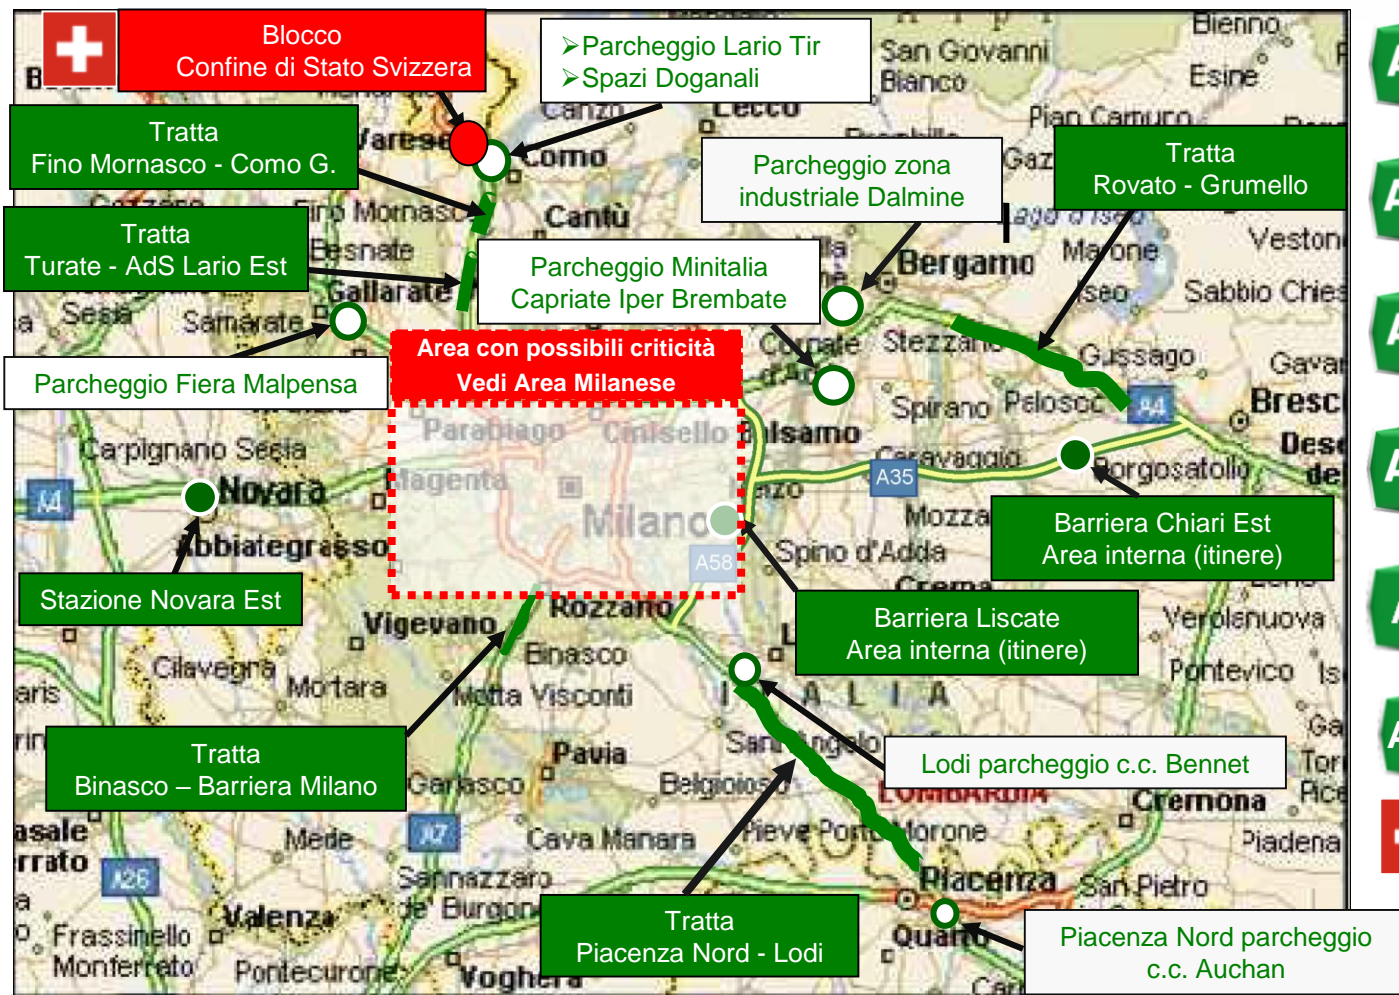

Tratte di blocco e tratte/aree di accumulo dei mezzi pesanti

Tratte di blocco e tratte/aree di accumulo dei mezzi pesanti

- **A1** *A1 Milano - Napoli*
- **A4** *A4 Torino - Trieste*
- **A7** *A7 Milano - Genova*
- **A8** *A8 Milano - Varese*
- **A9** *A9 Lainate - Como Chiasso*
- **A35** *A35 Brescia - Milano*
- **Blocco Territorio Svizzero**

Legenda:

- **BLOCCO:** tratte soggette a divieto di transito per i mezzi pesanti in caso di emergenza neve
- **TRATTE / AREE INTERNE** alla sede autostradale
- **AREE ESTERNE** alla sede autostradale