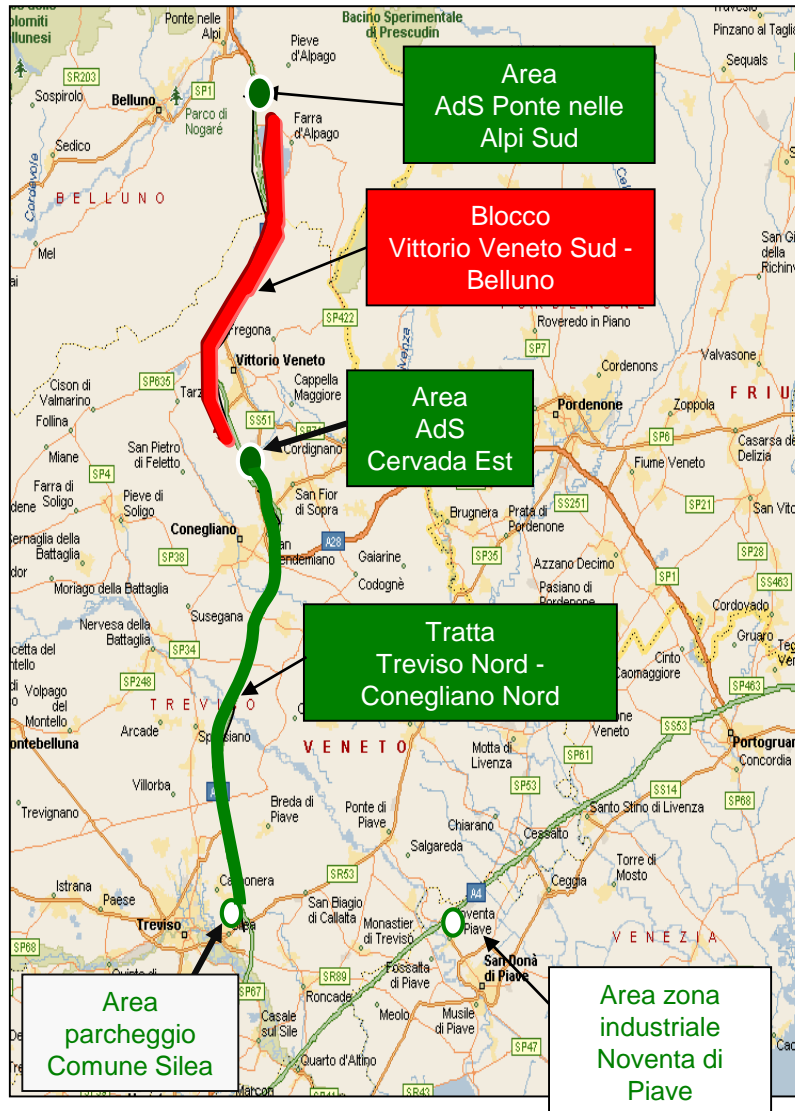

## Legenda:

 **BLOCCO:** tratte soggette a divieto di transito per i mezzi pesanti in caso di emergenza neve

 **TRATTE / AREE INTERNE** alla sede autostradale

 **AREE ESTERNE** alla sede autostradale

 **A4** A4 Torino - Trieste

 **A57** A57 Tangenziale Mestre

# Tratte di blocco e tratte/aree di accumulo dei mezzi pesanti

**A27** Venezia - Belluno  
tratto **Vittorio Veneto-Belluno**

**A4** Torino - Trieste

**A28** Portogruaro - Conegliano