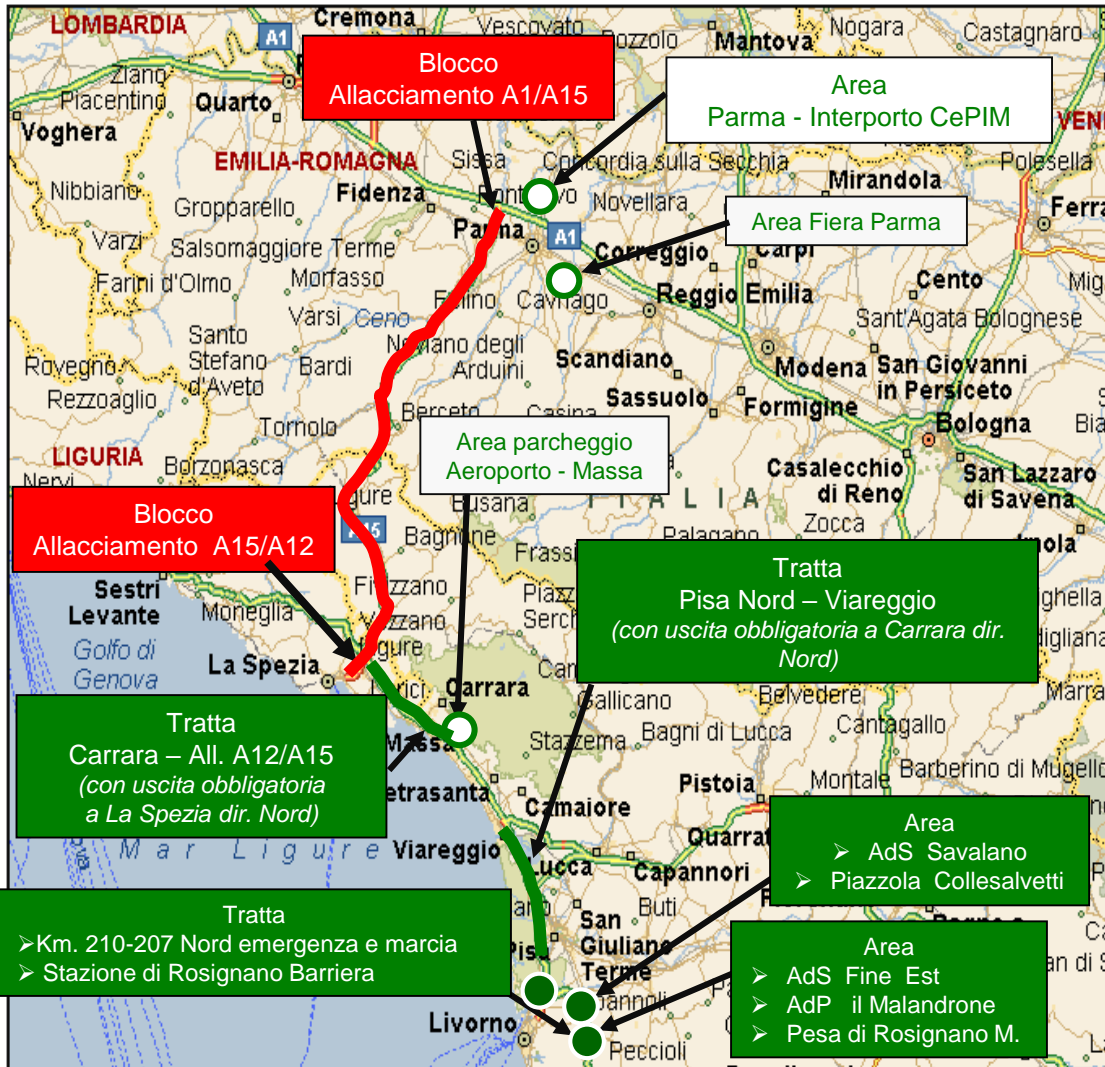

# Tratte di blocco e tratte/aree di accumulo dei mezzi pesanti

**A4** A4 Torino - Trieste

**Raccordi Autostradali 13 e 14**  
tratto **A4 - Trieste Ferneti**

**A23** A23 Palmanova - Tarvisio  
tratto **Amaro - Tarvisio**

# Tratte di blocco e tratte/aree di accumulo dei mezzi pesanti

**A1**

**A/1 Milano - Napoli**  
tratti - **Modena - Sasso Marconi**  
- **Piacenza - Parma**

**A13**

**A13 Bologna - Padova**  
tratto **Bologna - Ferrara**

**A14**

**A14 Bologna - Taranto**  
tratto **Bologna - Imola**

**A22**

**A22 Brennero - Modena**

**Legenda:**

- **BLOCCO:** tratte soggette a divieto di transito per i mezzi pesanti in caso di emergenza neve
- **TRATTE / AREE INTERNE** alla sede autostradale
- AREE ESTERNE** alla sede autostradale

## “ Nodo della CISA “

**A15** A15 Parma - La Spezia  
tratto **Parma - La Spezia**

**A12** A12 Genova - Roma

**A1** A1 Milano - Napoli

**Legenda:**

- **BLOCCO:** tratte soggette a divieto di transito per i mezzi pesanti in caso di emergenza neve
- **TRATTE / AREE INTERNE** alla sede autostradale
- AREE ESTERNE** alla sede autostradale