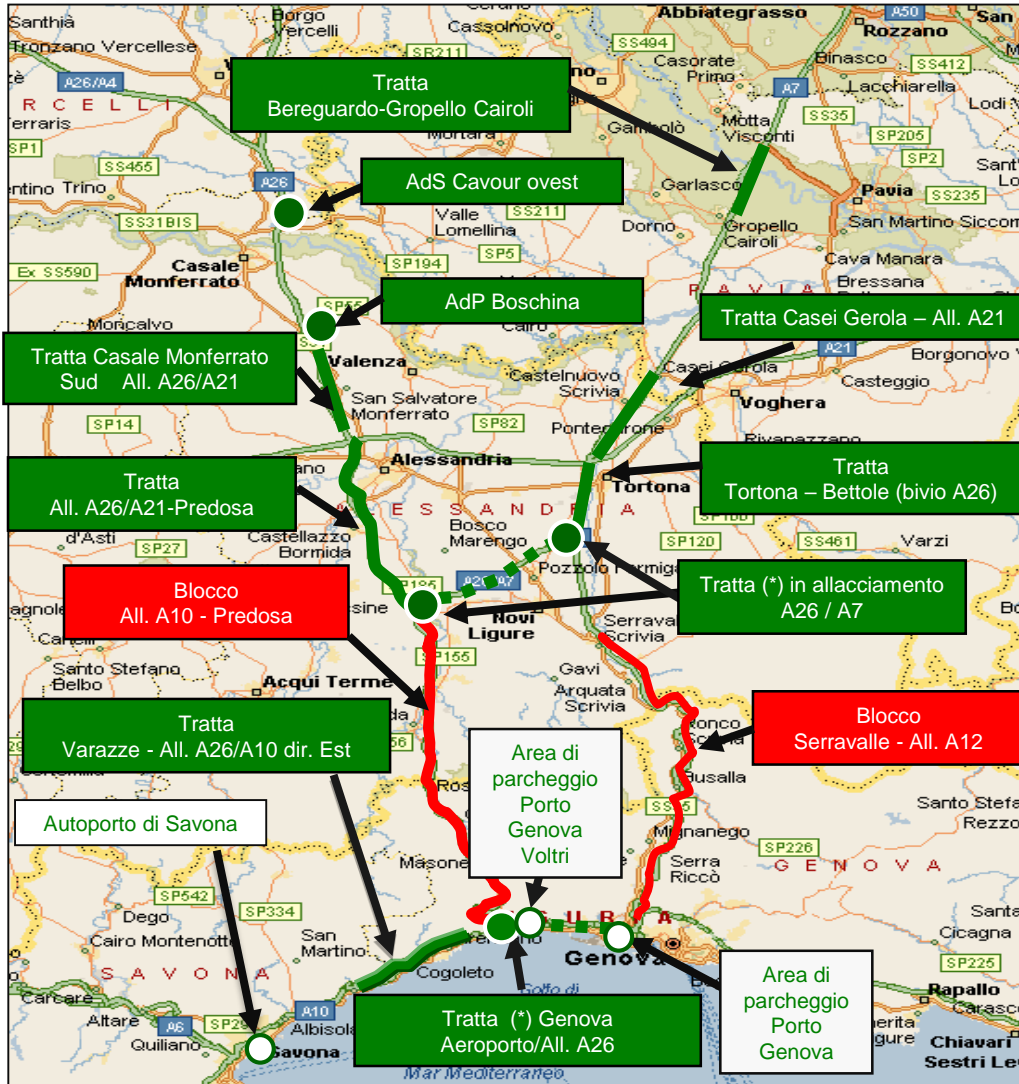

# Tratte di blocco e tratte/aree di accumulo dei mezzi pesanti

**A10** Genova - Ventimiglia  
tratto **Savona - Finale Ligure**  
e **Confine di Stato Italo-Francese**

**A33** Asti - Cuneo

**A6** Torino - Savona  
tratto **Ceva - Altare**

**Blocco Territorio Francese**

**Legenda:**

 **BLOCCO:** tratte soggette a divieto di transito per i mezzi pesanti in caso di emergenza neve

 **TRATTE / AREE INTERNE** alla sede autostradale

 **AREE ESTERNE** alla sede autostradale

# Tratte di blocco e tratte/aree di accumulo dei mezzi pesanti

- A7** A7 Milano - Genova
- A10** A10 Genova-Ventimiglia
- A7 A26** A7-A26 Diramazione Novi Ligure  
(\* ) aree e punti di filtro dei mezzi pesanti, con Reindirizzamento dinamico in A26 e/o in A7 in funzione delle condizioni di percorribilità delle due tratte
- A12** A12 Genova - Roma
- A21** A21 Torino - Brescia
- A26** A26 Genova Voltri - Gravellona Toce  
tratto **Predosa - Genova Voltri**

# Tratte di blocco e tratte/aree di accumulo dei mezzi pesanti

- A4** A4 Torino - Trieste
- A7** A7 Milano - Genova
- A21** A21 Torino - Brescia  
tratto *Villanova - Alessandria Ovest*
- A26** A26  
Genova Voltri - Gravellona Toce
- A4 A26** A4 -A26  
Dir. Stroppiana-Santhià