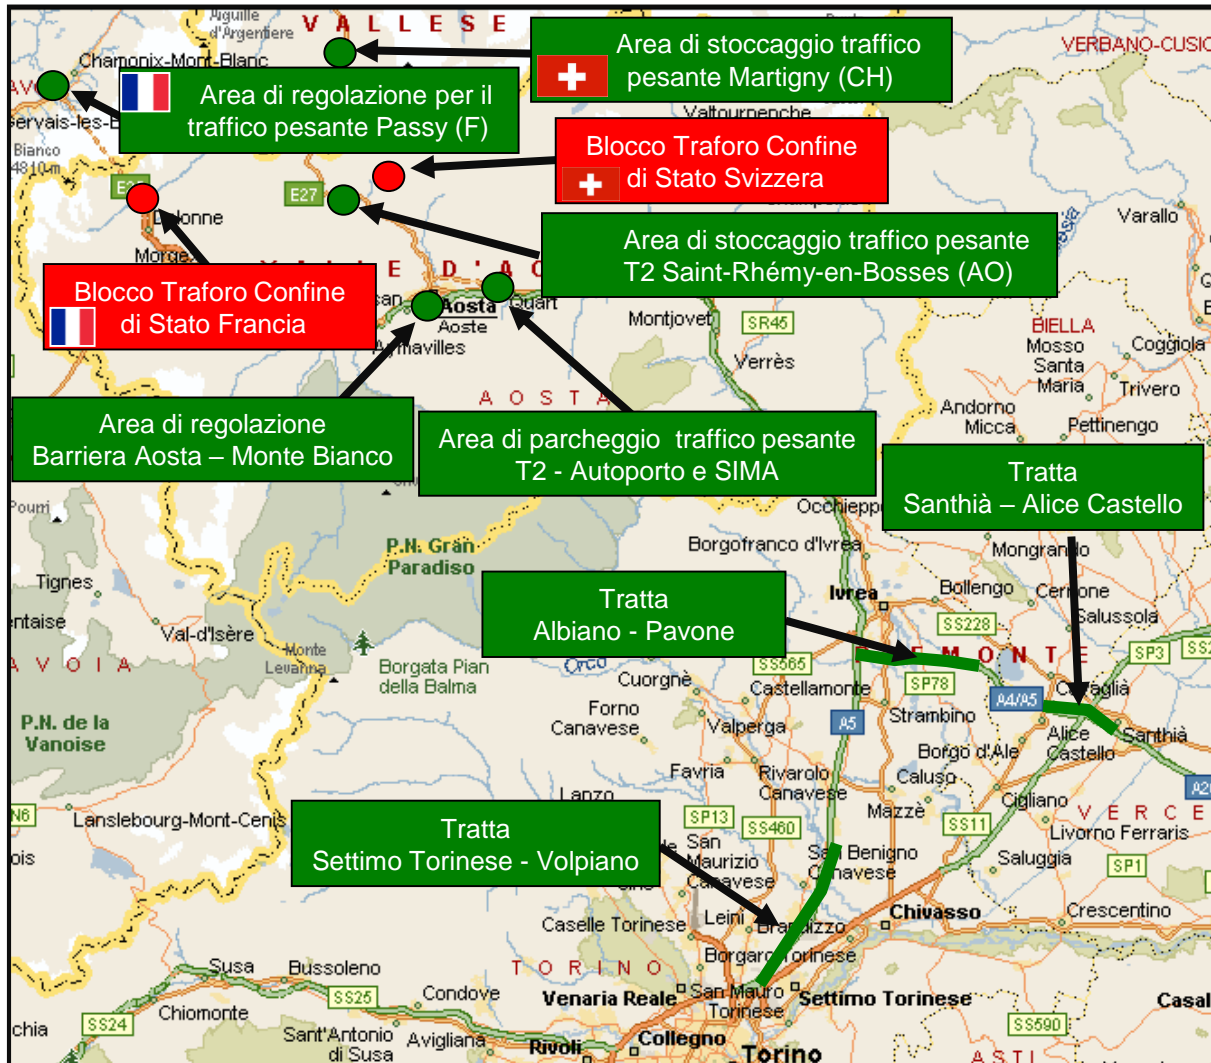

# Tratte di blocco e tratte/aree di accumulo dei mezzi pesanti

- A4** A4 Torino - Trieste
- A7** A7 Milano - Genova
- A21** A21 Torino - Brescia  
tratto *Villanova - Alessandria Ovest*
- A26** A26  
Genova Voltri - Gravellona Toce
- A4 A26** A4 -A26  
Dir. Stroppiana-Santhià

**BLOCCO:** tratte soggette a divieto di transito per i mezzi pesanti in caso di emergenza neve

**TRATTE / AREE INTERNE** alla sede autostradale

**AREE ESTERNE** alla sede autostradale

# Viabilità Italia

## Tratte di blocco e tratte/aree di accumulo dei mezzi pesanti

**A5** A5 Torino - Aosta  
tratto **Aosta - Traforo Monte Bianco**

**A4  
A5** A4 - A5 Dir. Santhià - Ivrea

**T1** T1 Traforo del Monte Bianco