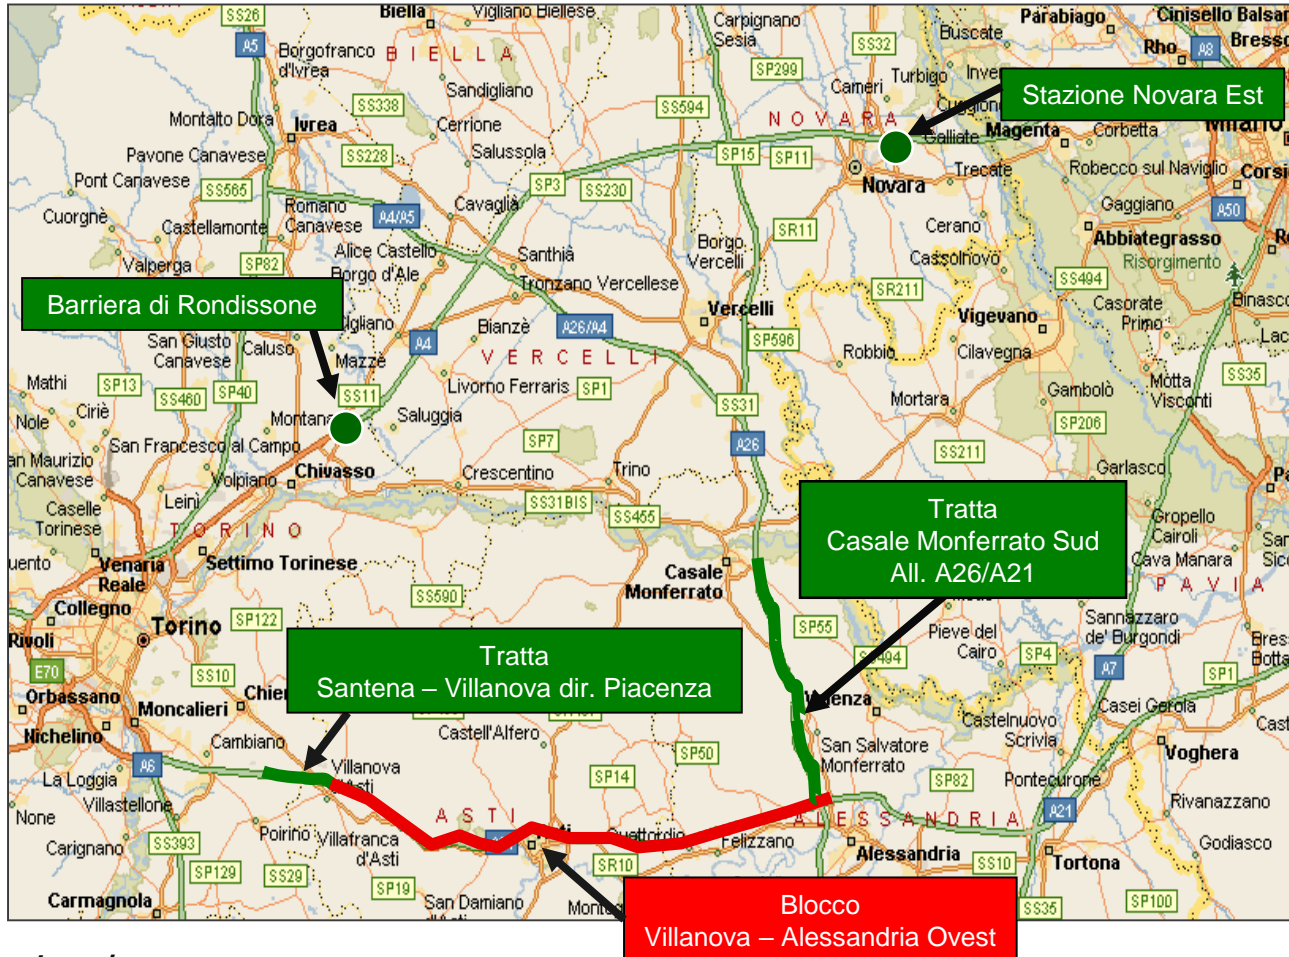

# Tratte di blocco e tratte/aree di accumulo dei mezzi pesanti

**A10** Genova - Ventimiglia  
tratto **Savona - Finale Ligure**  
e **Confine di Stato Italo-Francese**

**A33** Asti - Cuneo

**A6** Torino - Savona  
tratto **Ceva - Altare**

# Tratte di blocco e tratte/aree di accumulo dei mezzi pesanti

- A7** A7 Milano - Genova
- A10** A10 Genova-Ventimiglia
- A7 A26** A7-A26 Diramazione Novi Ligure  
(\* ) aree e punti di filtro dei mezzi pesanti, con Reindirizzamento dinamico in A26 e/o in A7 in funzione delle condizioni di percorribilità delle due tratte
- A12** A12 Genova - Roma
- A21** A21 Torino - Brescia
- A26** A26 Genova Voltri - Gravellona Toce  
tratto **Predosa - Genova Voltri**

# Tratte di blocco e tratte/aree di accumulo dei mezzi pesanti

- A4** A4 Torino - Trieste
- A7** A7 Milano - Genova
- A21** A21 Torino - Brescia  
tratto *Villanova - Alessandria Ovest*
- A26** A26  
Genova Voltri - Gravellona Toce
- A4 A26** A4 -A26  
Dir. Stroppiana-Santhià