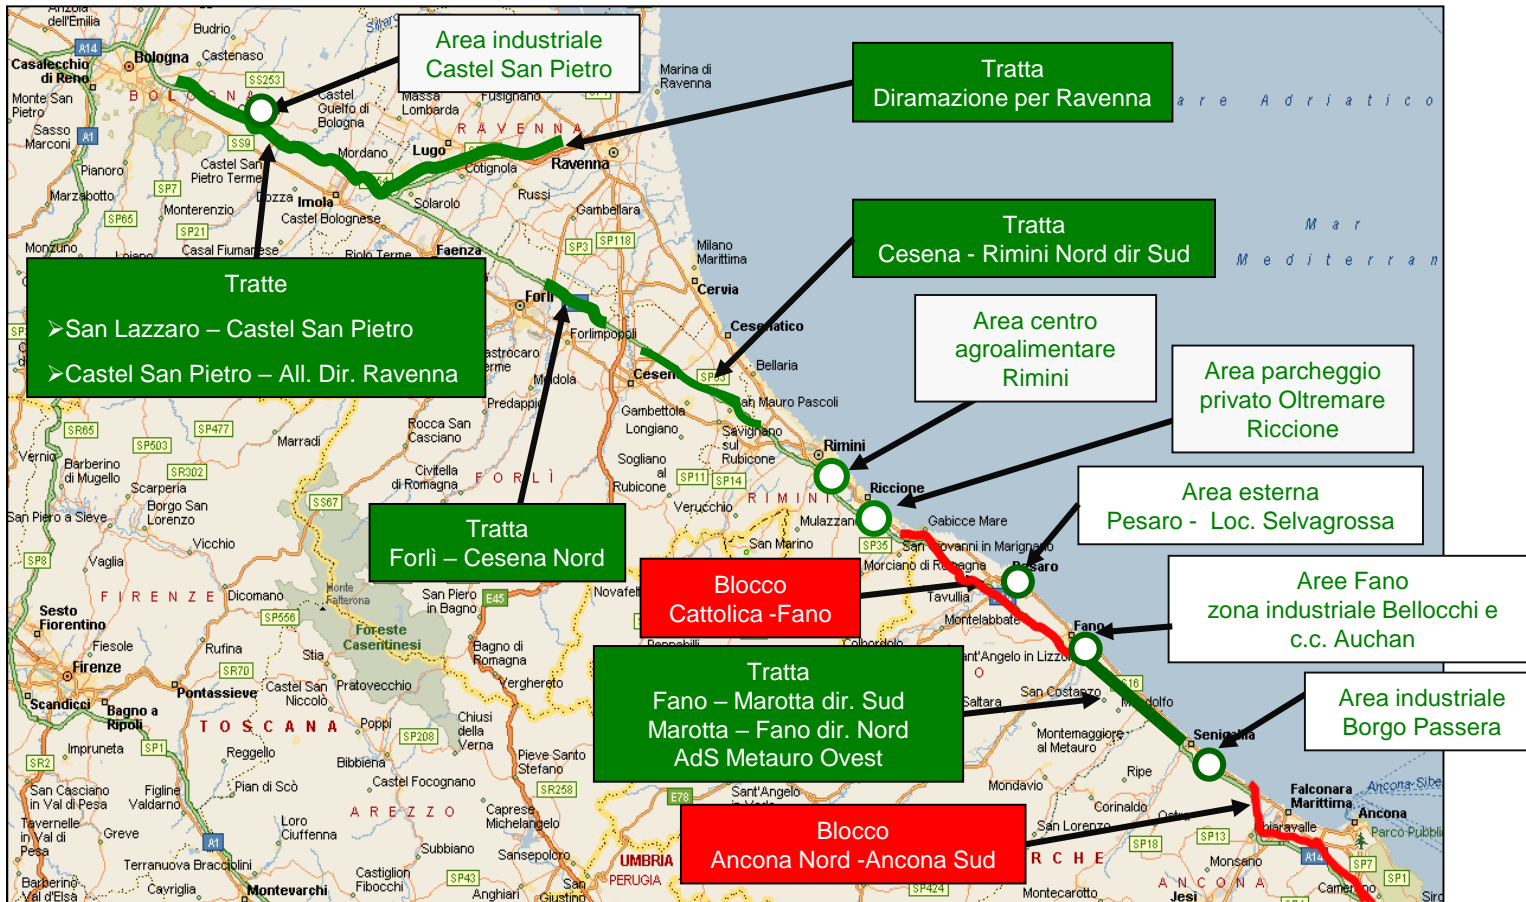

# Tratte di blocco e tratte/aree di accumulo dei mezzi pesanti

**A24** A24 Roma - Teramo tratto **Tivoli - Teramo**

**A25** A25 Roma - Pescara tratto **Torano - Chieti**

**BLOCCO:** tratte soggette a divieto di transito per i mezzi pesanti in caso di emergenza neve

(1) Reindirizzamento verso CH/PE tramite SS1 Tiburtina ed Asse Attrezzato CH-PE

**Legenda:** **TRATTE / AREE INTERNE** alla sede autostradale

**AREE ESTERNE** alla sede autostradale

# Tratte di blocco e tratte/aree di accumulo dei mezzi pesanti

**A14**

A14 Bologna – Taranto tratti **Cattolica – Fano** e **Ancona Nord - Ancona Sud**

**BLOCCO:** tratte soggette a divieto di transito per i mezzi pesanti in caso di emergenza neve

**Legenda:** **TRATTE / AREE INTERNE** alla sede autostradale

**AREE ESTERNE** alla sede autostradale