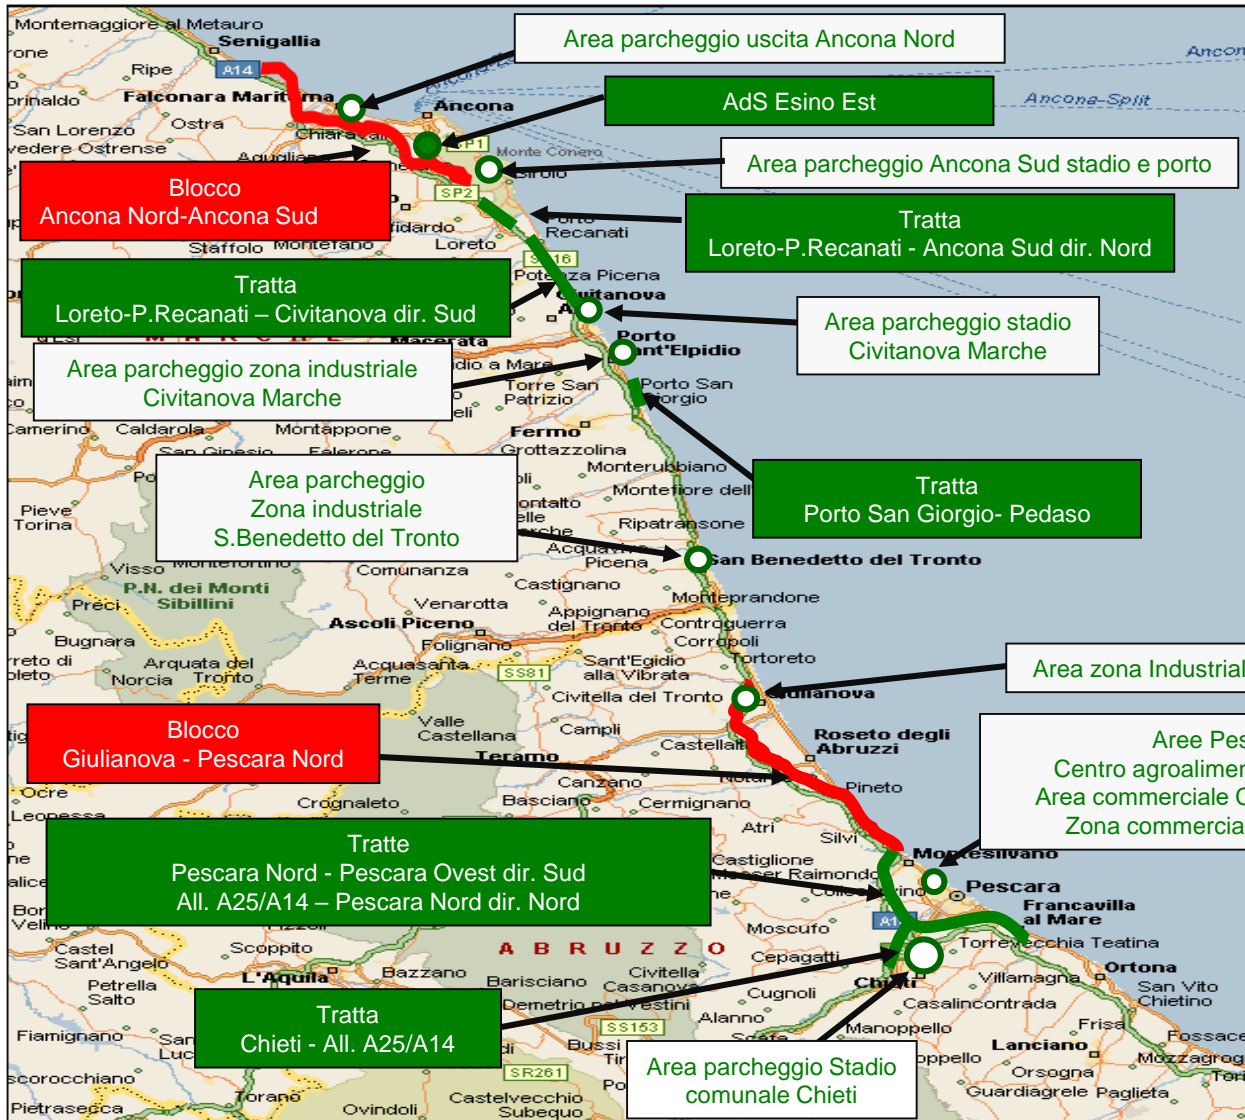

# Tratte di blocco e tratte/aree di accumulo dei mezzi pesanti

**A24** A24 Roma - Teramo tratto **Tivoli - Teramo**

**A25** A25 Roma - Pescara tratto **Torano - Chieti**

**BLOCCO:** tratte soggette a divieto di transito per i mezzi pesanti in caso di emergenza neve

# Tratte di blocco e tratte/aree di accumulo dei mezzi pesanti

**A14**

A14 Bologna – Taranto tratti **Cattolica – Fano** e **Ancona Nord - Ancona Sud**

**BLOCCO:** tratte soggette a divieto di transito per i mezzi pesanti in caso di emergenza neve

**Legenda:** **TRATTE / AREE INTERNE** alla sede autostradale

**AREE ESTERNE** alla sede autostradale

# Tratte di blocco e tratte/aree di accumulo dei mezzi pesanti

**A14 Bologna - Taranto tratti**

- > **Ancona Nord - Ancona Sud**
- > **Giulianova - Pescara Nord**

**Legenda:**

- **BLOCCO:** tratte soggette a divieto di transito per i mezzi pesanti in caso di emergenza neve
- **TRATTE / AREE INTERNE** alla sede autostradale
- AREE ESTERNE** alla sede autostradale