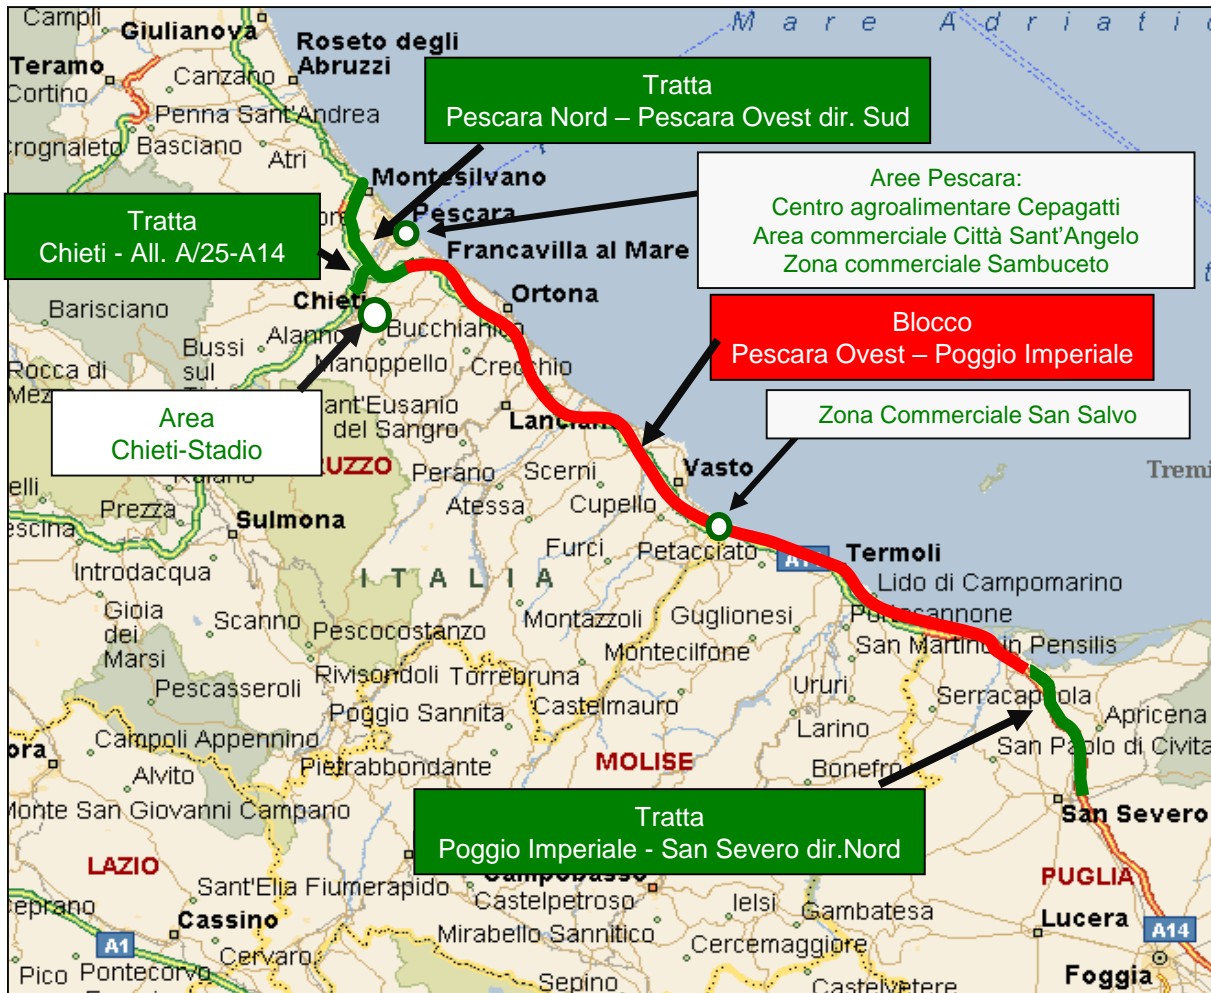

Tratte di blocco e tratte/aree di accumulo dei mezzi pesanti

A14 Bologna -Taranto
tratto **Pescara Ovest-Poggio Imperiale**

Legenda:

- **BLOCCO:** tratte soggette a divieto di transito per i mezzi pesanti in caso di emergenza neve
- **TRATTE / AREE INTERNE** alla sede autostradale
- **AREE ESTERNE** alla sede autostradale