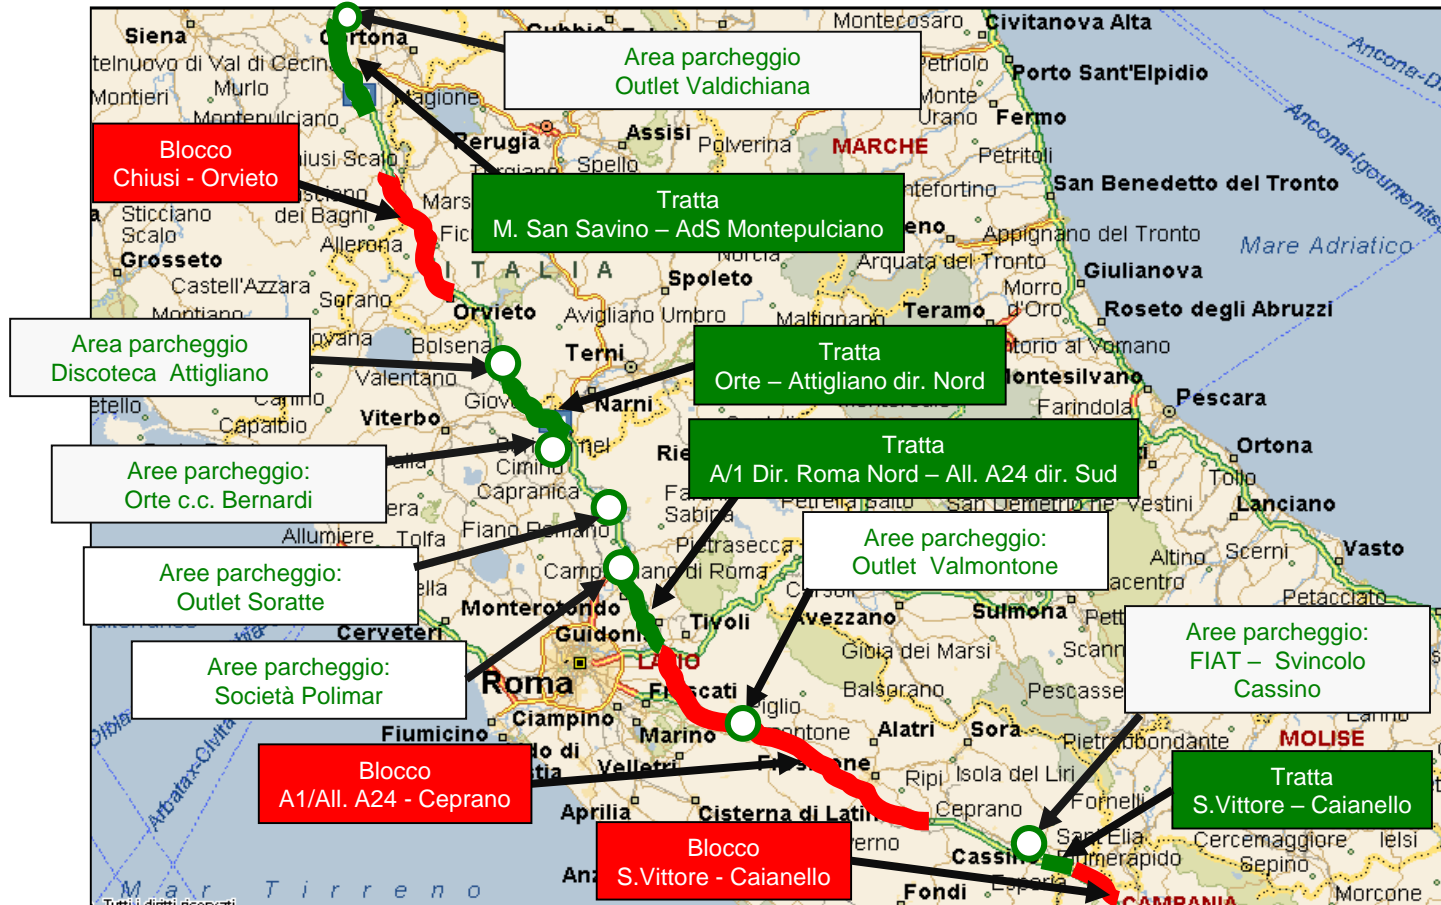

## mappatura delle aree/nodi autostradali più esposti al rischio neve

# Mappatura delle aree/nodi autostradali più esposti al rischio neve

## Italia Centrale

# Tratte di blocco e tratte/aree di accumulo dei mezzi pesanti

**A1** A1 Milano - Napoli tratti **Chiusi - Orvieto** e **All. A24 - Ceprano**

**BLOCCO:** tratte soggette a divieto di transito per i mezzi pesanti in caso di emergenza neve