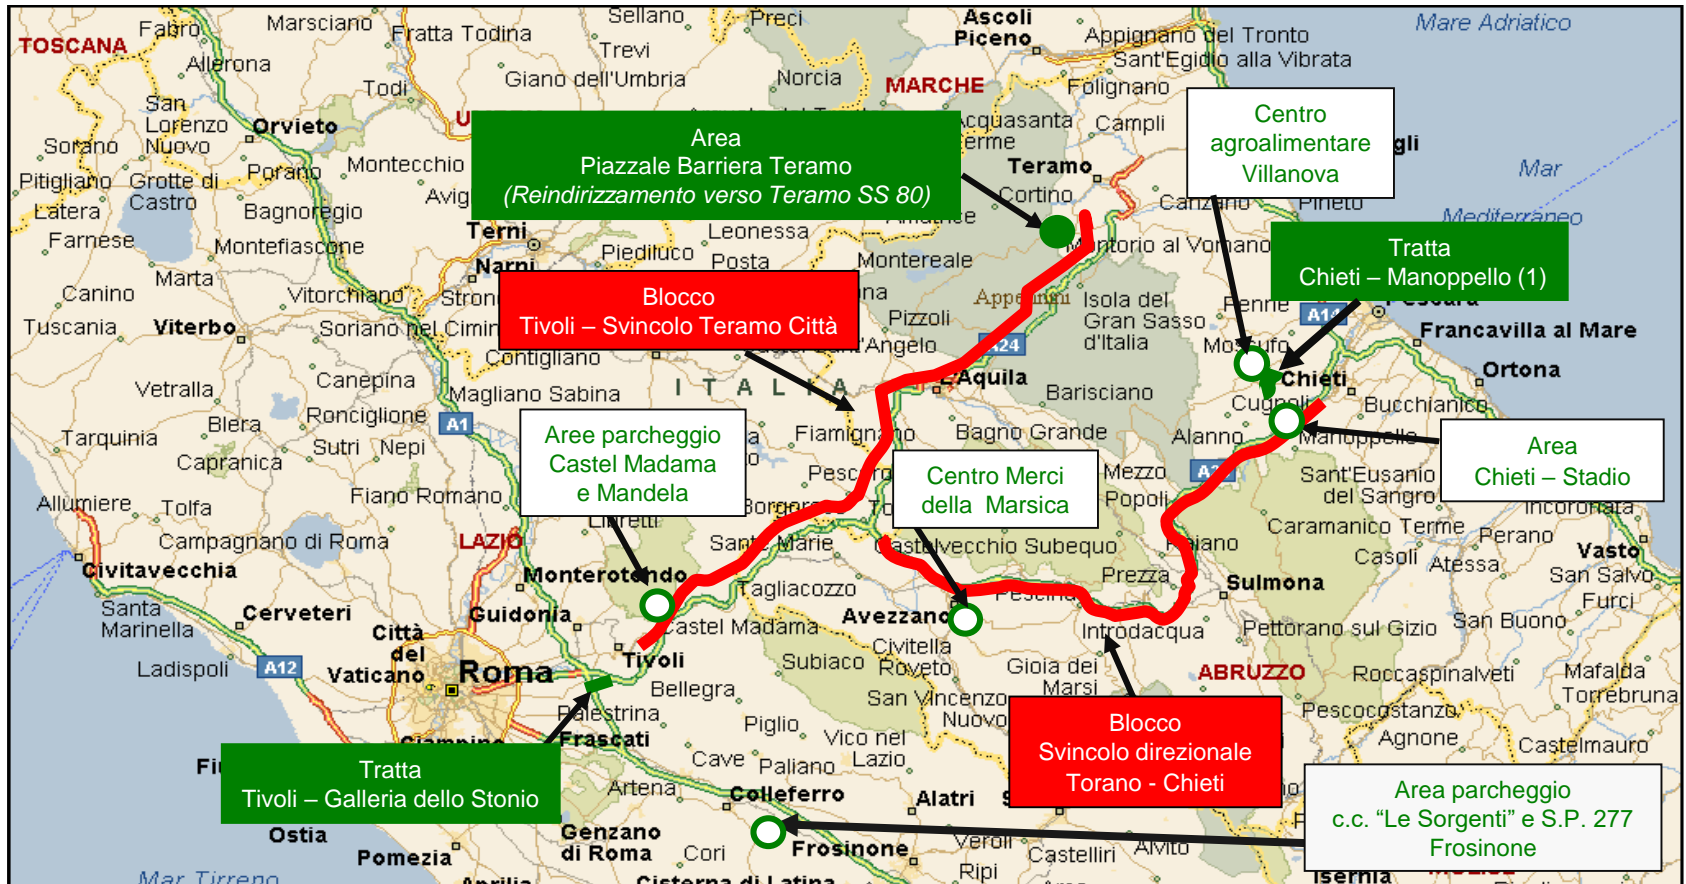

## Italia Centrale

# Tratte di blocco e tratte/aree di accumulo dei mezzi pesanti

**A1** A1 Milano - Napoli tratti **Chiusi - Orvieto** e **All. A24 - Ceprano**

**BLOCCO:** tratte soggette a divieto di transito per i mezzi pesanti in caso di emergenza neve

**Legenda:** **TRATTE / AREE INTERNE** alla sede autostradale

**AREE ESTERNE** alla sede autostradale

# Tratte di blocco e tratte/aree di accumulo dei mezzi pesanti

**A24** A24 Roma - Teramo tratto **Tivoli - Teramo**

**A25** A25 Roma - Pescara tratto **Torano - Chieti**

**BLOCCO:** tratte soggette a divieto di transito per i mezzi pesanti in caso di emergenza neve