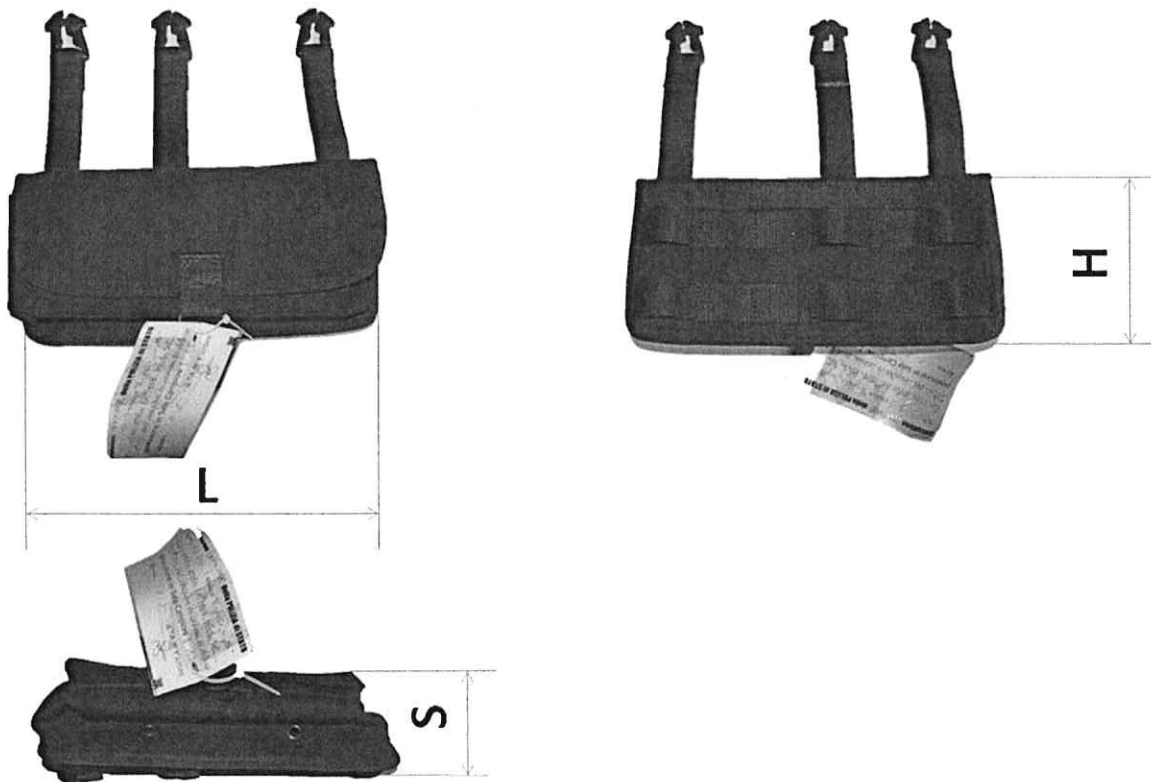

All.1 – Immagini

Tasca per radio

L = 9 cm

S = 7 cm

H = 21 cm

Tasca per 5 cartucce calibro 40 mm

L = 25 cm

S = 5,5 cm

H = 12 cm

All.1 – Immagini

Tasca a doppio scomparto

L = 17,5 cm

S = 3 cm

H = 20,5 cm