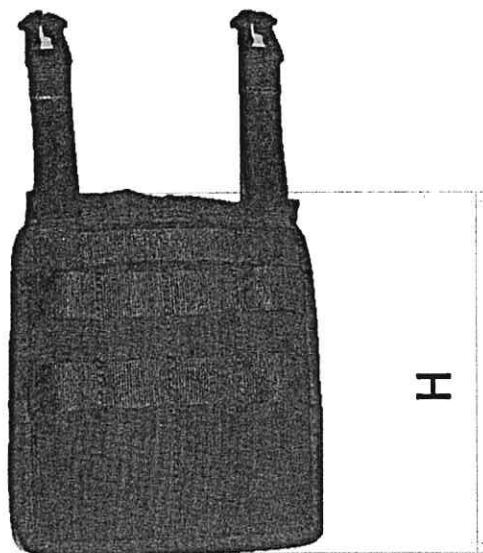

All.1 – Immagini

Tasca per radio

L = 9 cm

S = 7 cm

H = 21 cm

Tasca per 5 cartucce calibro 40 mm

L = 25 cm

S = 5,5 cm

H = 12 cm

All.1 – Immagini

Tasca a doppio scomparto

L = 17,5 cm

S = 3 cm

H = 20,5 cm