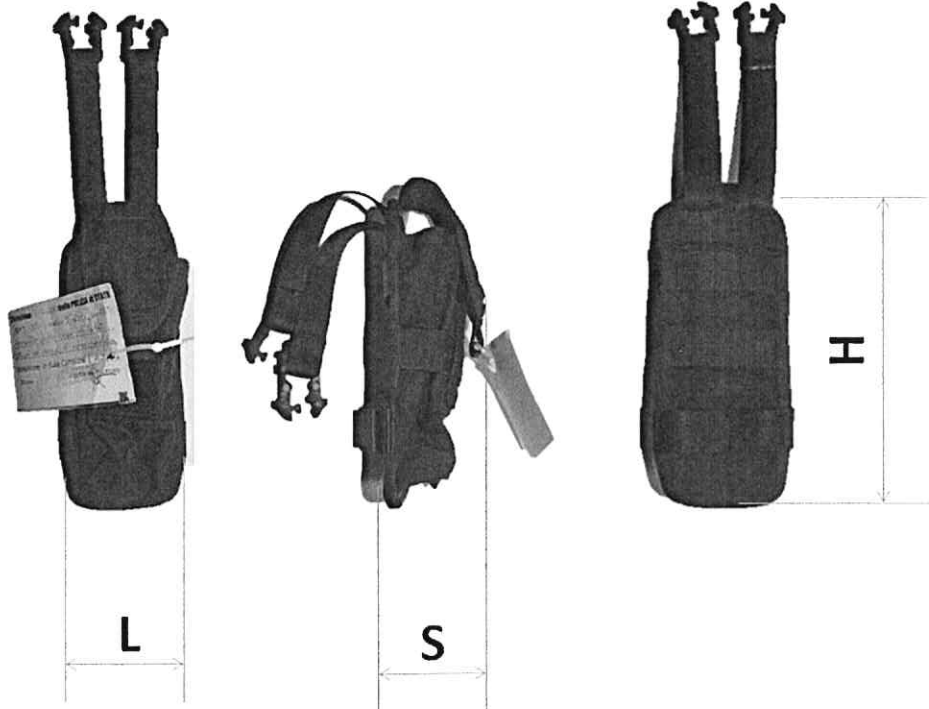

All.1 – Immagini

Tasca per radio

L = 9 cm

S = 7 cm

H = 21 cm

Tasca per 5 cartucce calibro 40 mm

L = 25 cm

S = 5,5 cm

H = 12 cm

All.1 – Immagini

Tasca a doppio scomparto

L = 17,5 cm

S = 3 cm

H = 20,5 cm