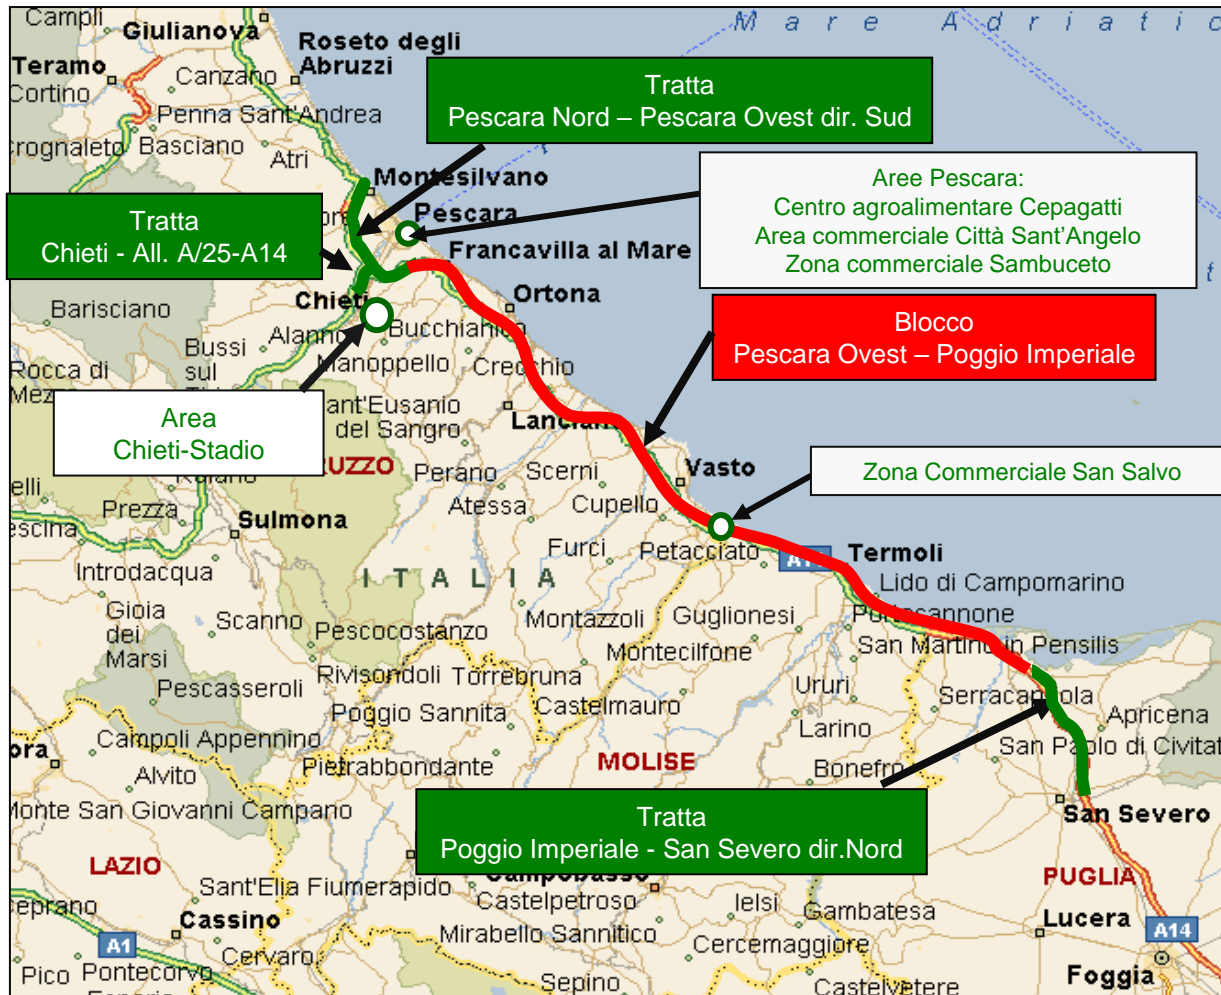

AREE ESTERNE alla sede autostradale

Tratte di blocco e tratte/aree di accumulo dei mezzi pesanti

A24 A24 Roma - Teramo tratto **Tivoli - Teramo**

A25 A25 Roma - Pescara tratto **Torano - Chieti**

BLOCCO: tratte soggette a divieto di transito per i mezzi pesanti in caso di emergenza neve

A14 Bologna - Taranto tratti
 ➤ **Ancona Nord - Ancona Sud**
 ➤ **Giulianova - Pescara Nord**

(*) Non attivabile in costanza del provvedimento attualmente in atto sul v.tto San Biagio Km 284+422 Nord

Legenda:

A14 Bologna - Taranto
 tratto **Pescara Ovest - Val di Sangro**

Legenda:

- BLOCCO:** tratte soggette a divieto di transito per i mezzi pesanti in caso di emergenza neve
- TRATTE / AREE INTERNE** alla sede autostradale
- AREE ESTERNE** alla sede autostradale

Tratte di blocco e tratte/aree di accumulo dei mezzi pesanti

A14 Bologna - Taranto
 tratto **Pescara Ovest - Poggio Imperiale**

Legenda:

- **BLOCCO:** tratte soggette a divieto di transito per i mezzi pesanti in caso di emergenza neve
- **TRATTE / AREE INTERNE** alla sede autostradale
- AREE ESTERNE** alla sede autostradale