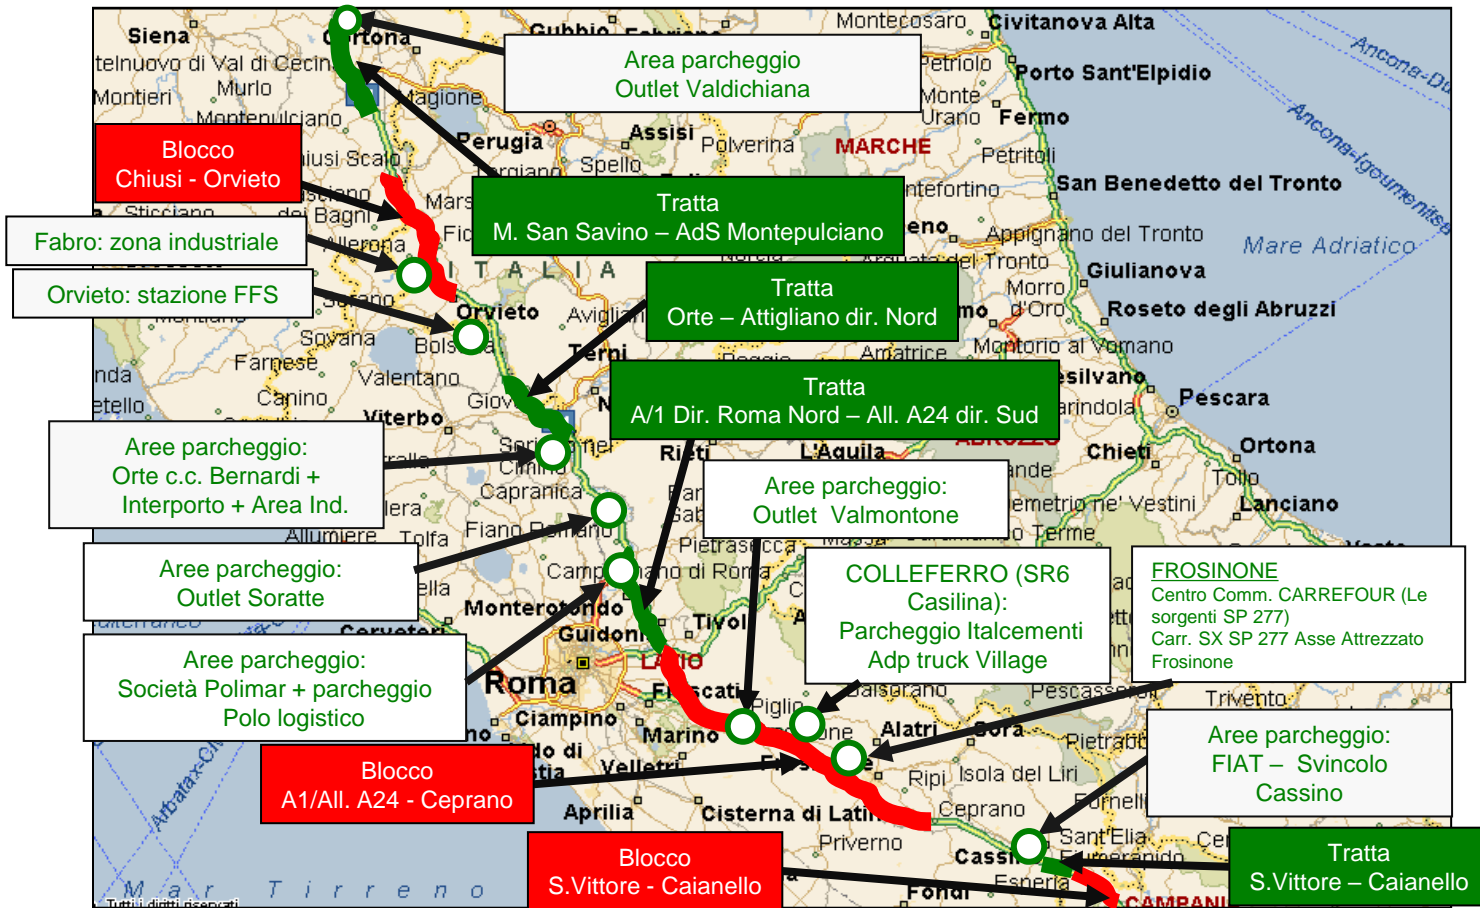

Viabilità Italia

mappatura delle aree/nodi autostradali più esposti al rischio neve

Mappatura delle aree/nodi autostradali più esposti al rischio neve

Italia Centrale

Tratte di blocco e tratte/aree di accumulo dei mezzi pesanti

A1 Milano - Napoli tratti **Chiusi - Orvieto** e **All. A24 - Ceprano**

BLOCCO: tratte soggette a divieto di transito per i mezzi pesanti in caso di emergenza neve

Legenda: **TRATTE / AREE INTERNE** alla sede autostradale

AREE ESTERNE alla sede autostradale

Tratte di blocco e tratte/aree di accumulo dei mezzi pesanti

A24 A24 Roma - Teramo tratto **Tivoli - Teramo**

A25 A25 Roma - Pescara tratto **Torano - Chieti**

BLOCCO: tratte soggette a divieto di transito per i mezzi pesanti in caso di emergenza neve

Legenda: **TRATTE / AREE INTERNE** alla sede autostradale

AREE ESTERNE alla sede autostradale

Tratte di blocco e tratte/aree di accumulo dei mezzi pesanti

A14 Bologna – Taranto tratti **Cattolica – Fano** e **Ancona Nord - Ancona Sud**