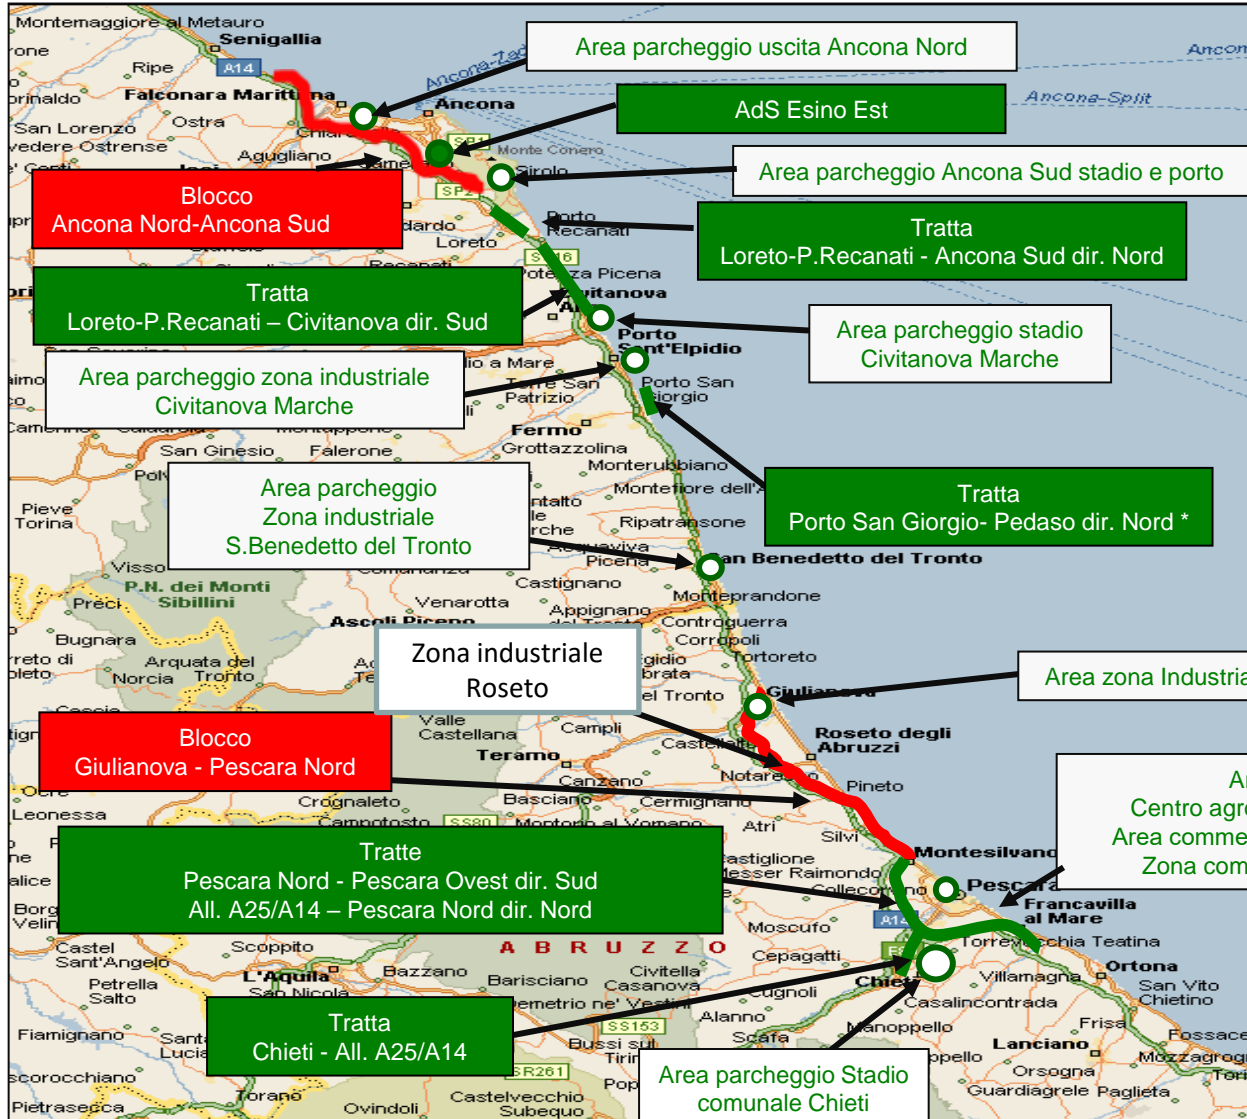

(*) La distribuzione e l'estensione dei tratti evidenziati possono subire modifiche o integrazioni in funzione di specifici accordi locali o esigenze operative

N.B.: Tratte di accumulo:

dove non è specificata la direzione si intende un possibile accumulo in entrambi i sensi di marcia

AREE ESTERNE alla sede autostradale

Tratte di blocco e tratte/aree di accumulo dei mezzi pesanti

A24 A24 Roma - Teramo tratto **Tivoli - Teramo**

A25 A25 Roma - Pescara tratto **Torano - Chieti**

BLOCCO: tratte soggette a divieto di transito per i mezzi pesanti in caso di emergenza neve

Legenda: **TRATTE / AREE INTERNE** alla sede autostradale

AREE ESTERNE alla sede autostradale

Tratte di blocco e tratte/aree di accumulo dei mezzi pesanti

A14 Bologna – Taranto tratti **Cattolica – Fano** e **Ancona Nord - Ancona Sud**

A14 Bologna - Taranto tratti
 ➤ **Ancona Nord - Ancona Sud**
 ➤ **Giulianova - Pescara Nord**

(*) Non attivabile in costanza del provvedimento attualmente in atto sul v.tto San Biagio Km 284+422 Nord

Legenda: