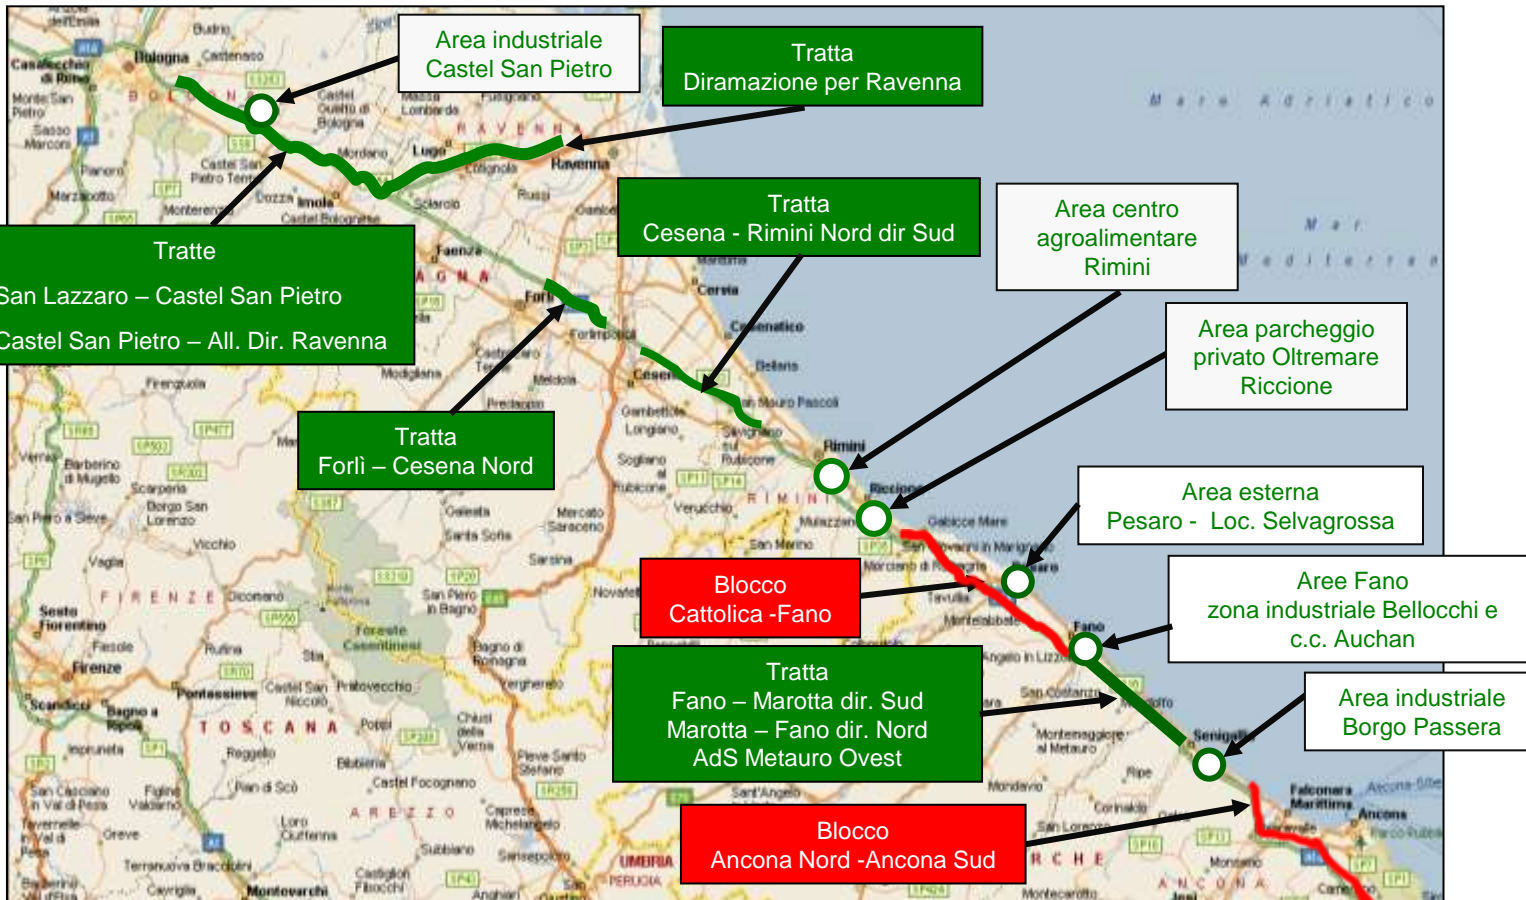

A1 Milano - Napoli tratti **Chiusi - Orvieto** e **All. A24 - Ceprano**

BLOCCO: tratte soggette a divieto di transito per i mezzi pesanti in caso di emergenza neve

Legenda: **TRATTE / AREE INTERNE** alla sede autostradale

AREE ESTERNE alla sede autostradale

Tratte di blocco e tratte/aree di accumulo dei mezzi pesanti

A24 A24 Roma - Teramo tratto **Tivoli - Teramo**

A25 A25 Roma - Pescara tratto **Torano - Chieti**

BLOCCO: tratte soggette a divieto di transito per i mezzi pesanti in caso di emergenza neve

Legenda: **TRATTE / AREE INTERNE** alla sede autostradale

AREE ESTERNE alla sede autostradale

Tratte di blocco e tratte/aree di accumulo dei mezzi pesanti

A14 Bologna – Taranto tratti **Cattolica – Fano** e **Ancona Nord - Ancona Sud**

A14 Bologna - Taranto tratti
 ➤ **Ancona Nord - Ancona Sud**
 ➤ **Giulianova - Pescara Nord**

(*) Non attivabile in costanza del provvedimento attualmente in atto sul v.tto San Biagio Km 284+422 Nord

Legenda: