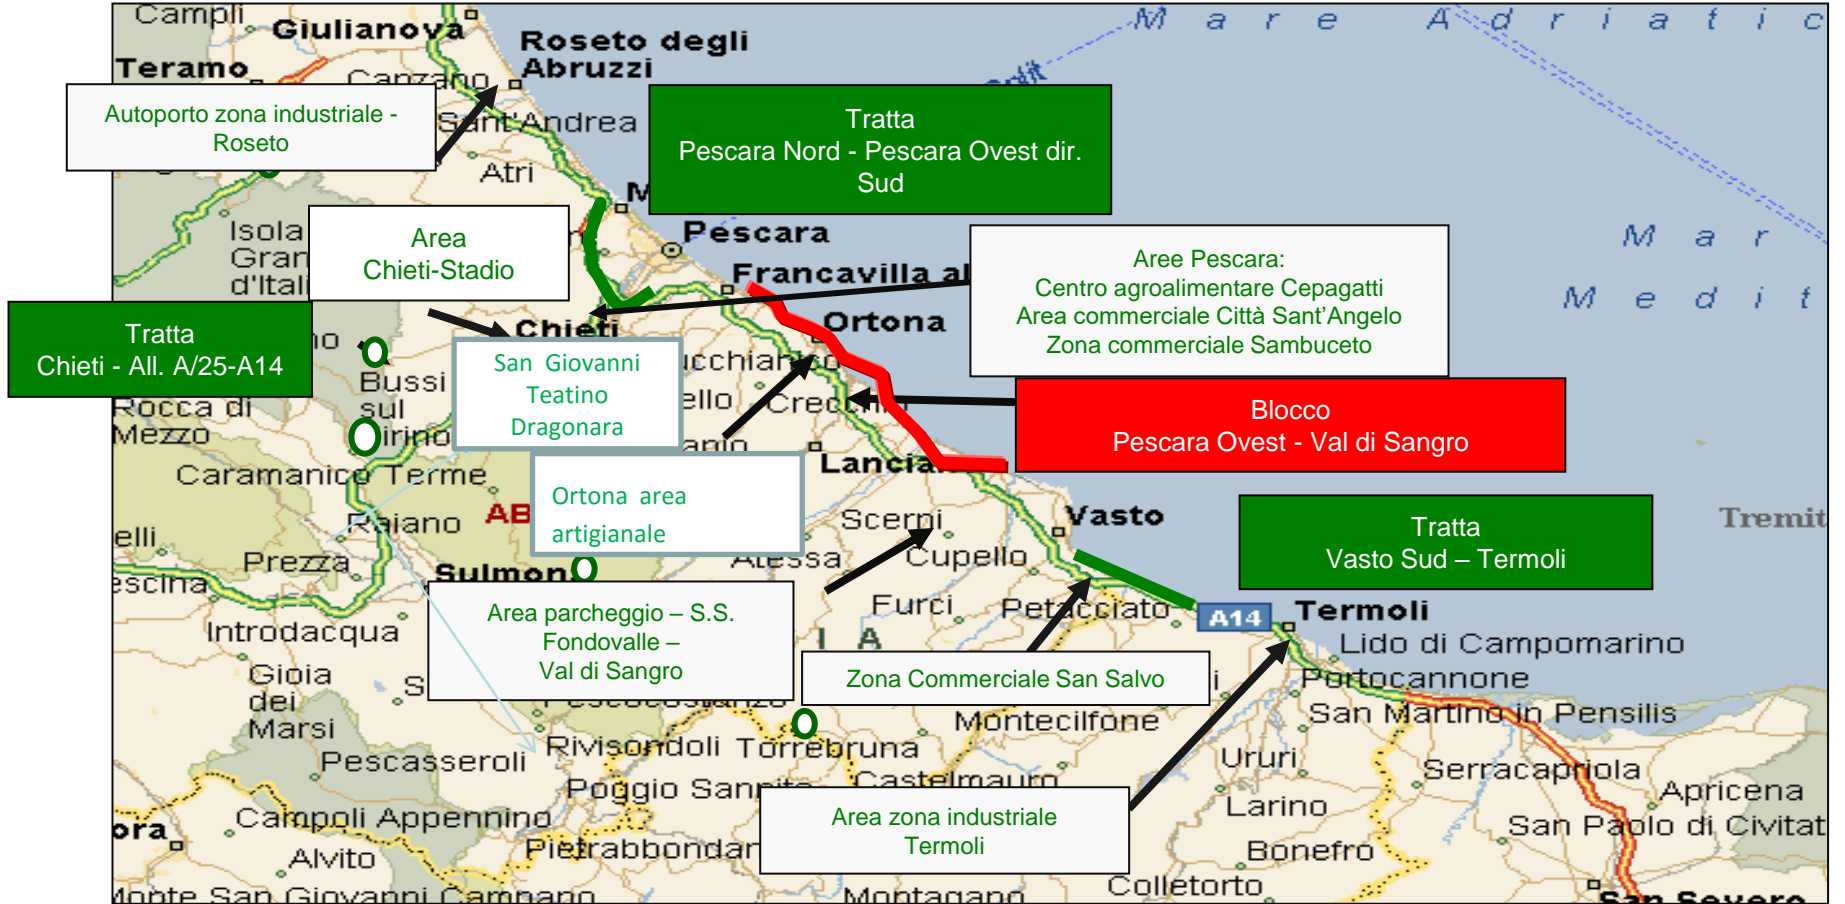

AREE ESTERNE alla sede autostradale

Tratte di blocco e tratte/aree di accumulo dei mezzi pesanti

A24 A24 Roma - Teramo tratto **Tivoli - Teramo**

A25 A25 Roma - Pescara tratto **Torano - Chieti**

BLOCCO: tratte soggette a divieto di transito per i mezzi pesanti in caso di emergenza neve

Legenda: **TRATTE / AREE INTERNE** alla sede autostradale

AREE ESTERNE alla sede autostradale

Tratte di blocco e tratte/aree di accumulo dei mezzi pesanti

A14 Bologna – Taranto tratti **Cattolica – Fano** e **Ancona Nord - Ancona Sud**

A14 Bologna - Taranto tratti
 ➤ **Ancona Nord - Ancona Sud**
 ➤ **Giulianova - Pescara Nord**

(*) Non attivabile in costanza del provvedimento attualmente in atto sul v.tto San Biagio Km 284+422 Nord

Legenda:

A14 Bologna - Taranto
 tratto **Pescara Ovest - Val di Sangro**

Legenda:

- BLOCCO:** tratte soggette a divieto di transito per i mezzi pesanti in caso di emergenza neve
- TRATTE / AREE INTERNE** alla sede autostradale
- AREE ESTERNE** alla sede autostradale