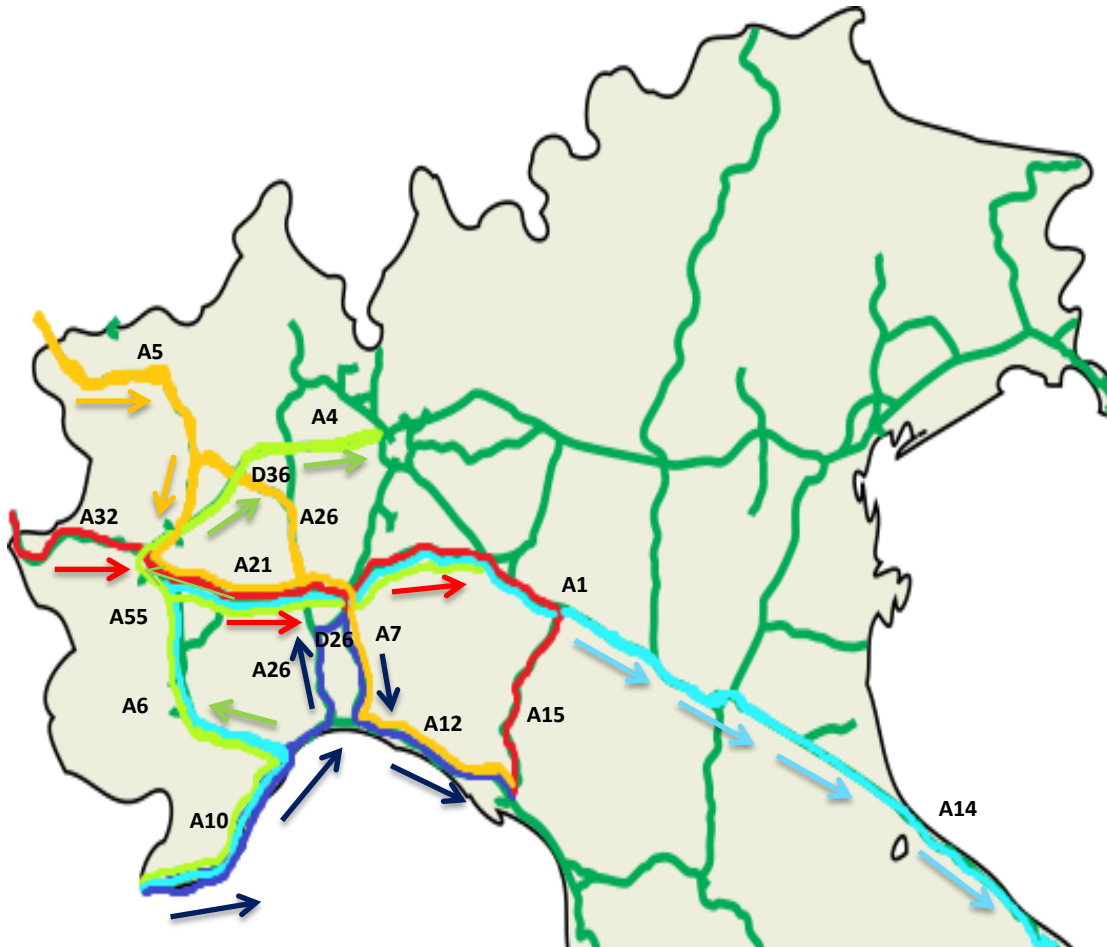

# Mappa degli itinerari alternativi

## Legenda

- Ingresso dal Confine di Stato di Ventimiglia verso il Corridoio Tirrenico
- Ingresso dal Confine di Stato del Frejus verso il Corridoio Tirrenico
- Ingresso dal Confine di Stato del Monte Bianco verso il Corridoio Tirrenico
- Per il traffico in uscita dalla Francia e diretto verso il Corridoio Adriatico
- Per il traffico da Ventimiglia e diretto verso Milano e verso le località intercettate dalla A4 Torino-Milano e dalla A21 Torino-Piacenza