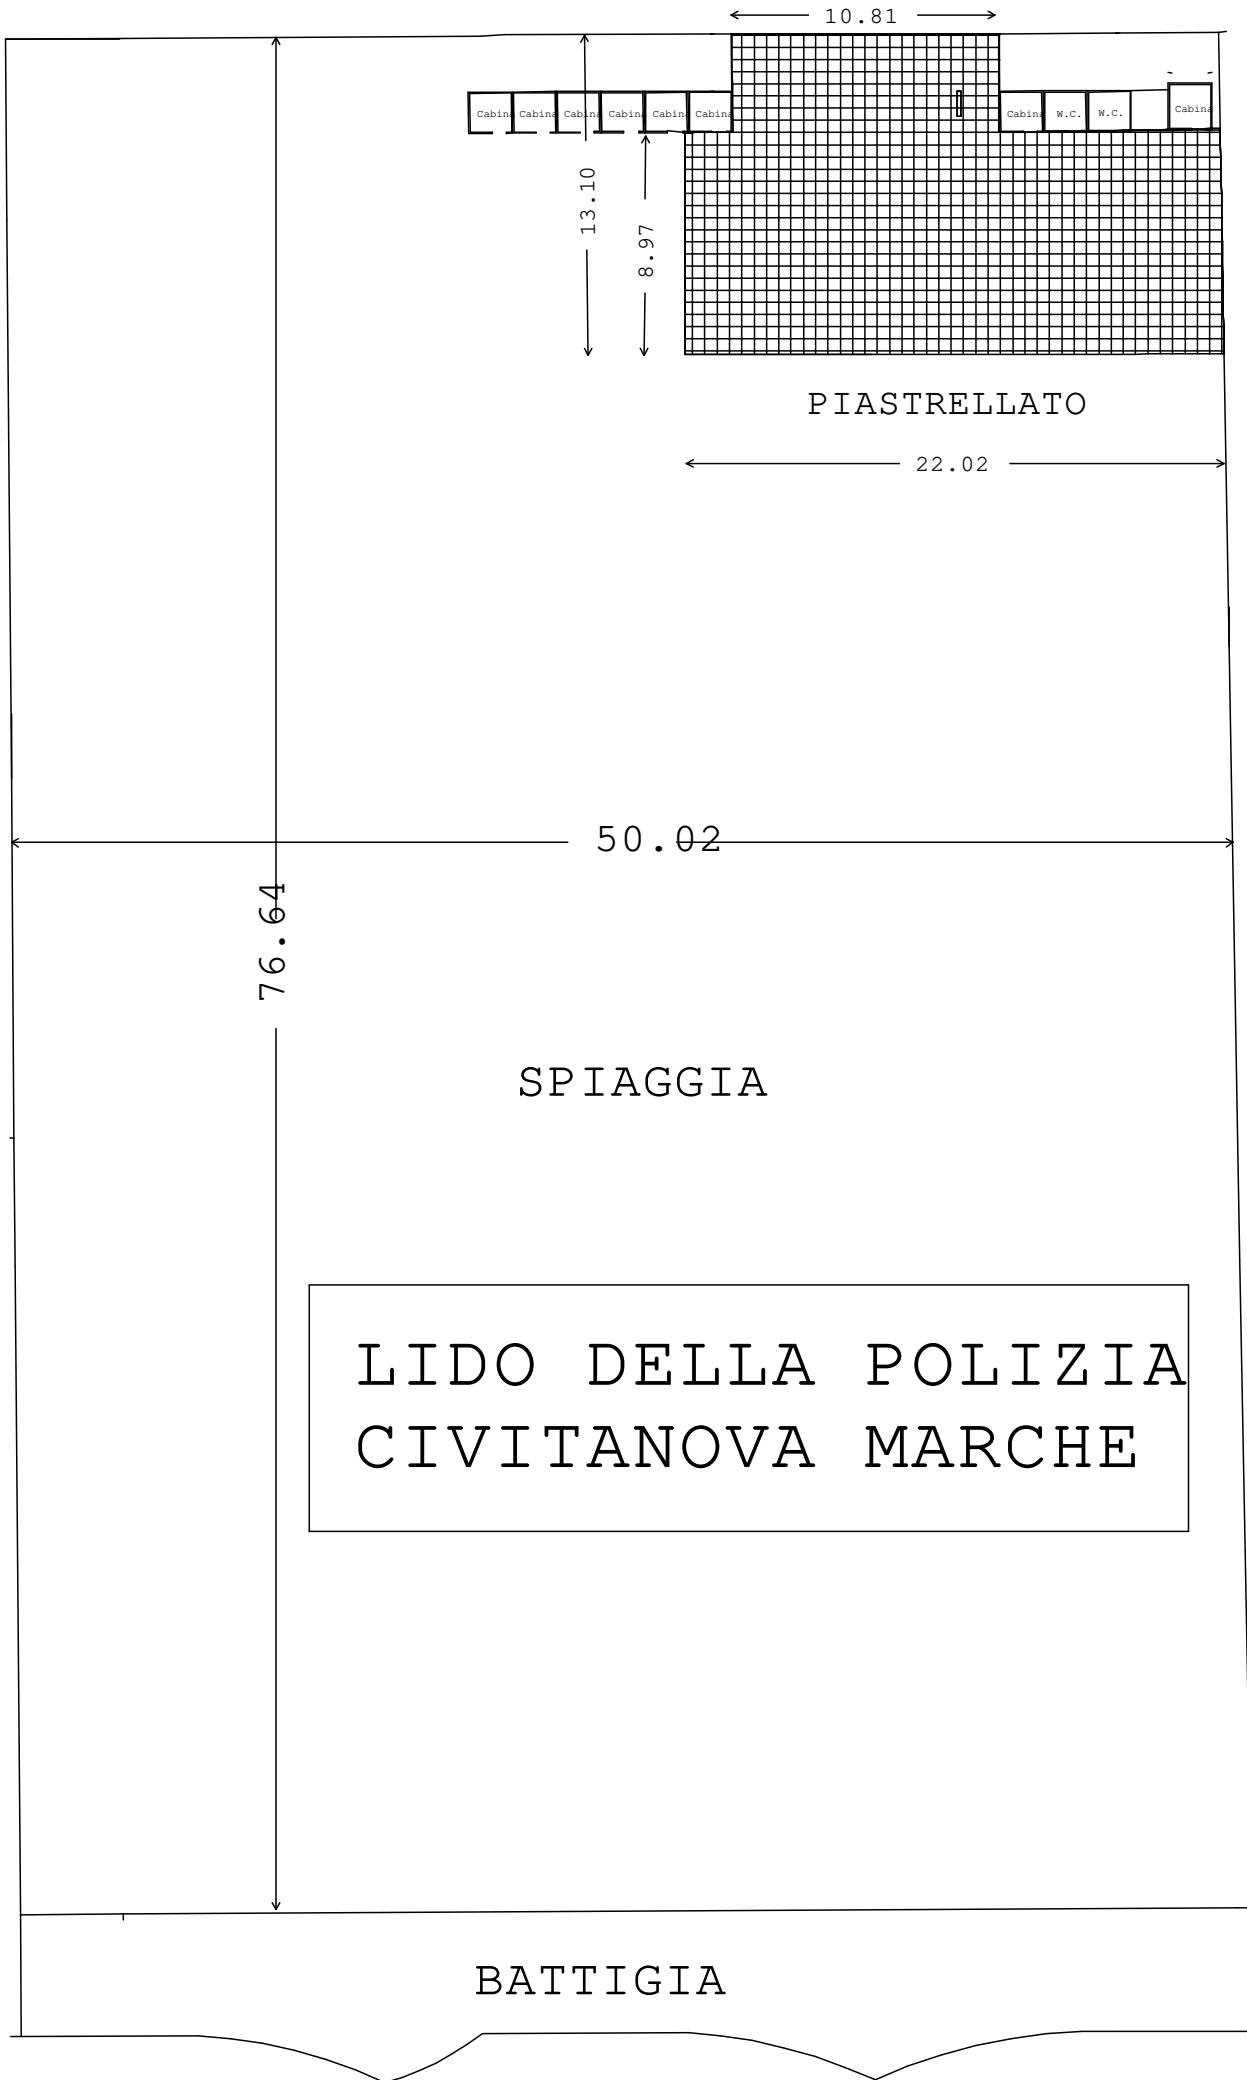

VIALE 4 NOVEMBRE

10.81

Cabin Cabin Cabin Cabin Cabin Cabin Cabin W.C. W.C. Cabin

13.10
8.97

PIASTRELLATO

22.02

50.02

76.64

SPIAGGIA

LIDO DELLA POLIZIA
CIVITANOVA MARCHE

BATTIGIA